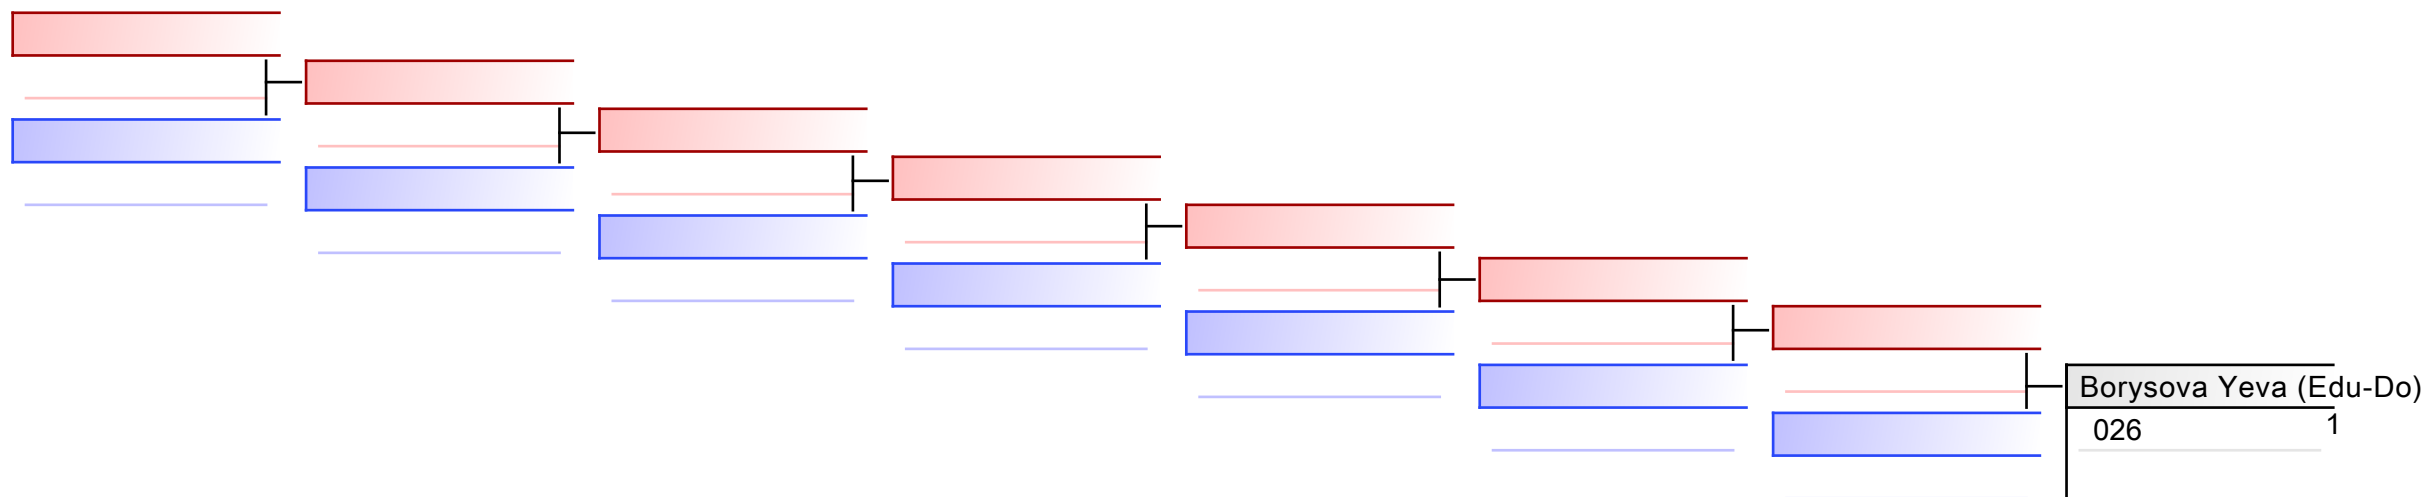

REPECHAGE: (1)

REPECHAGE: (1)

REPECHAGE: (1)

REPECHAGE: (1)

REPECHAGE: (1)

**Noodla Loore (Nüke)**  
100 Empi 0

**Laane Elis (Nüke)**  
095

**Laane Elis (Nüke)**  
095 Jiin 2

**Klitzsch Marie (Nüke)** 095 Jion 3  
094 Empi 1

REPECHAGE: (1)

REPECHAGE: (1)

REPECHAGE: (1)

M U12 -40 kg

Tallinna MV 2024

2024-05-04

Tatami  
2 13:00