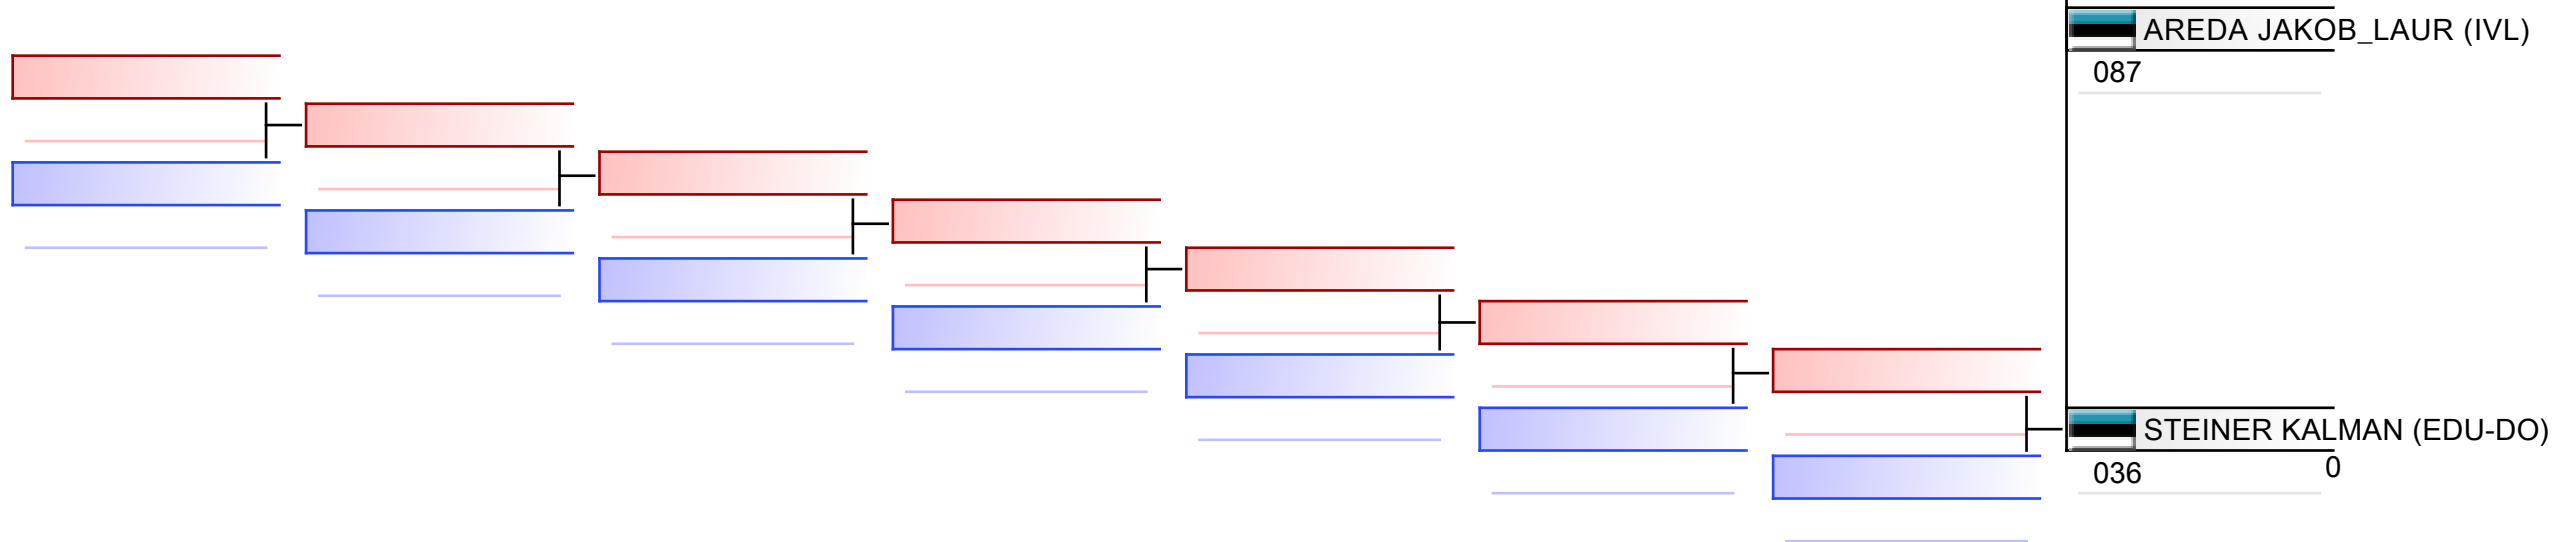

REPECHAGE: (1)