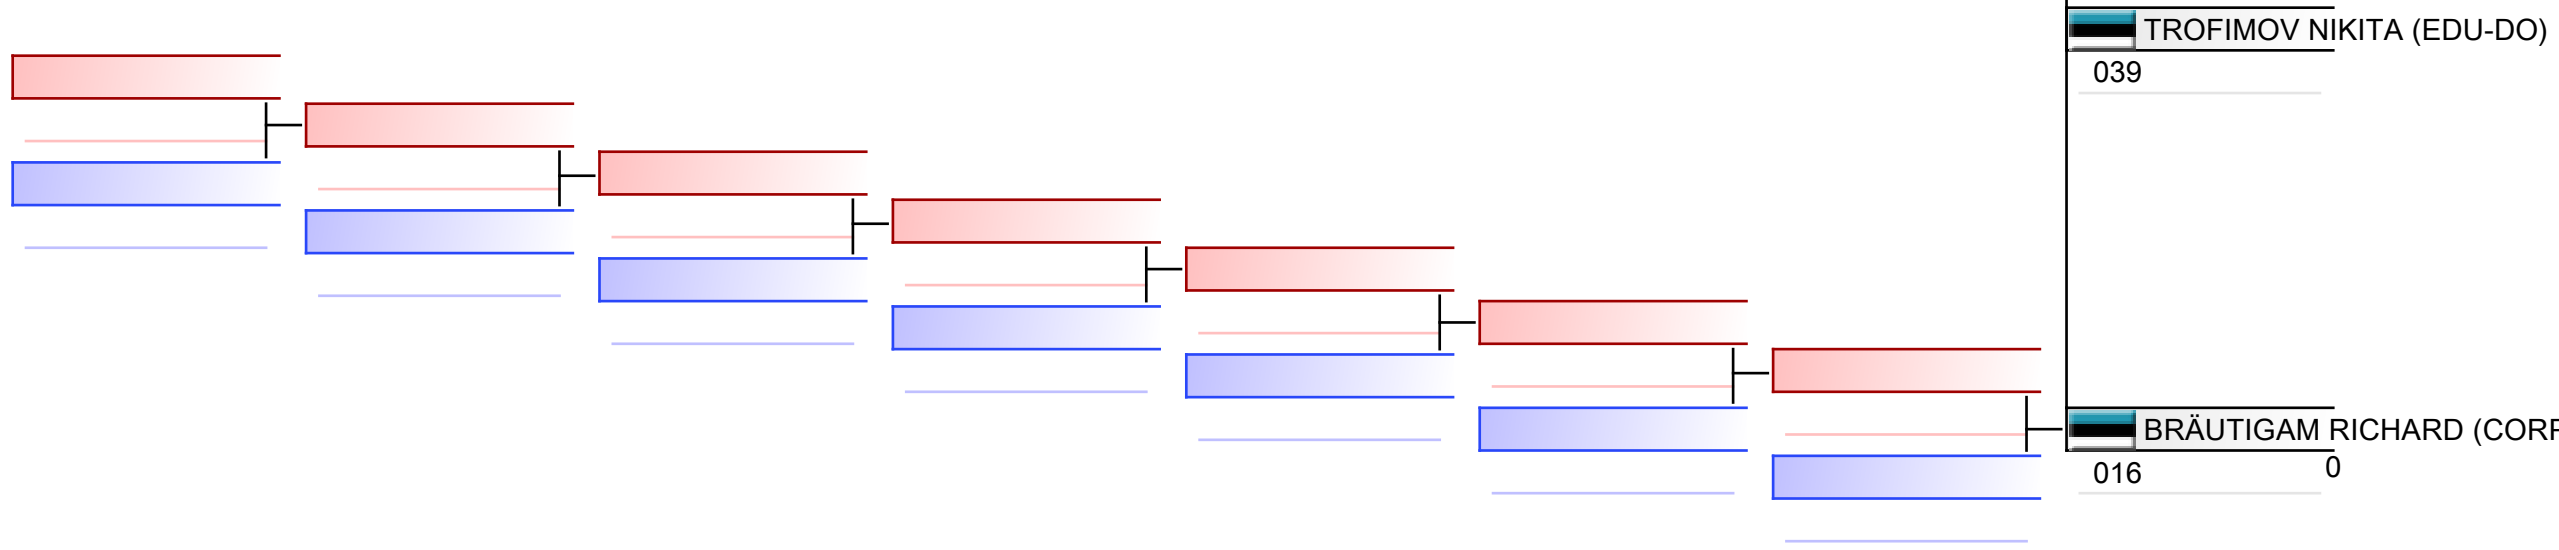

REPECHAGE: (1)