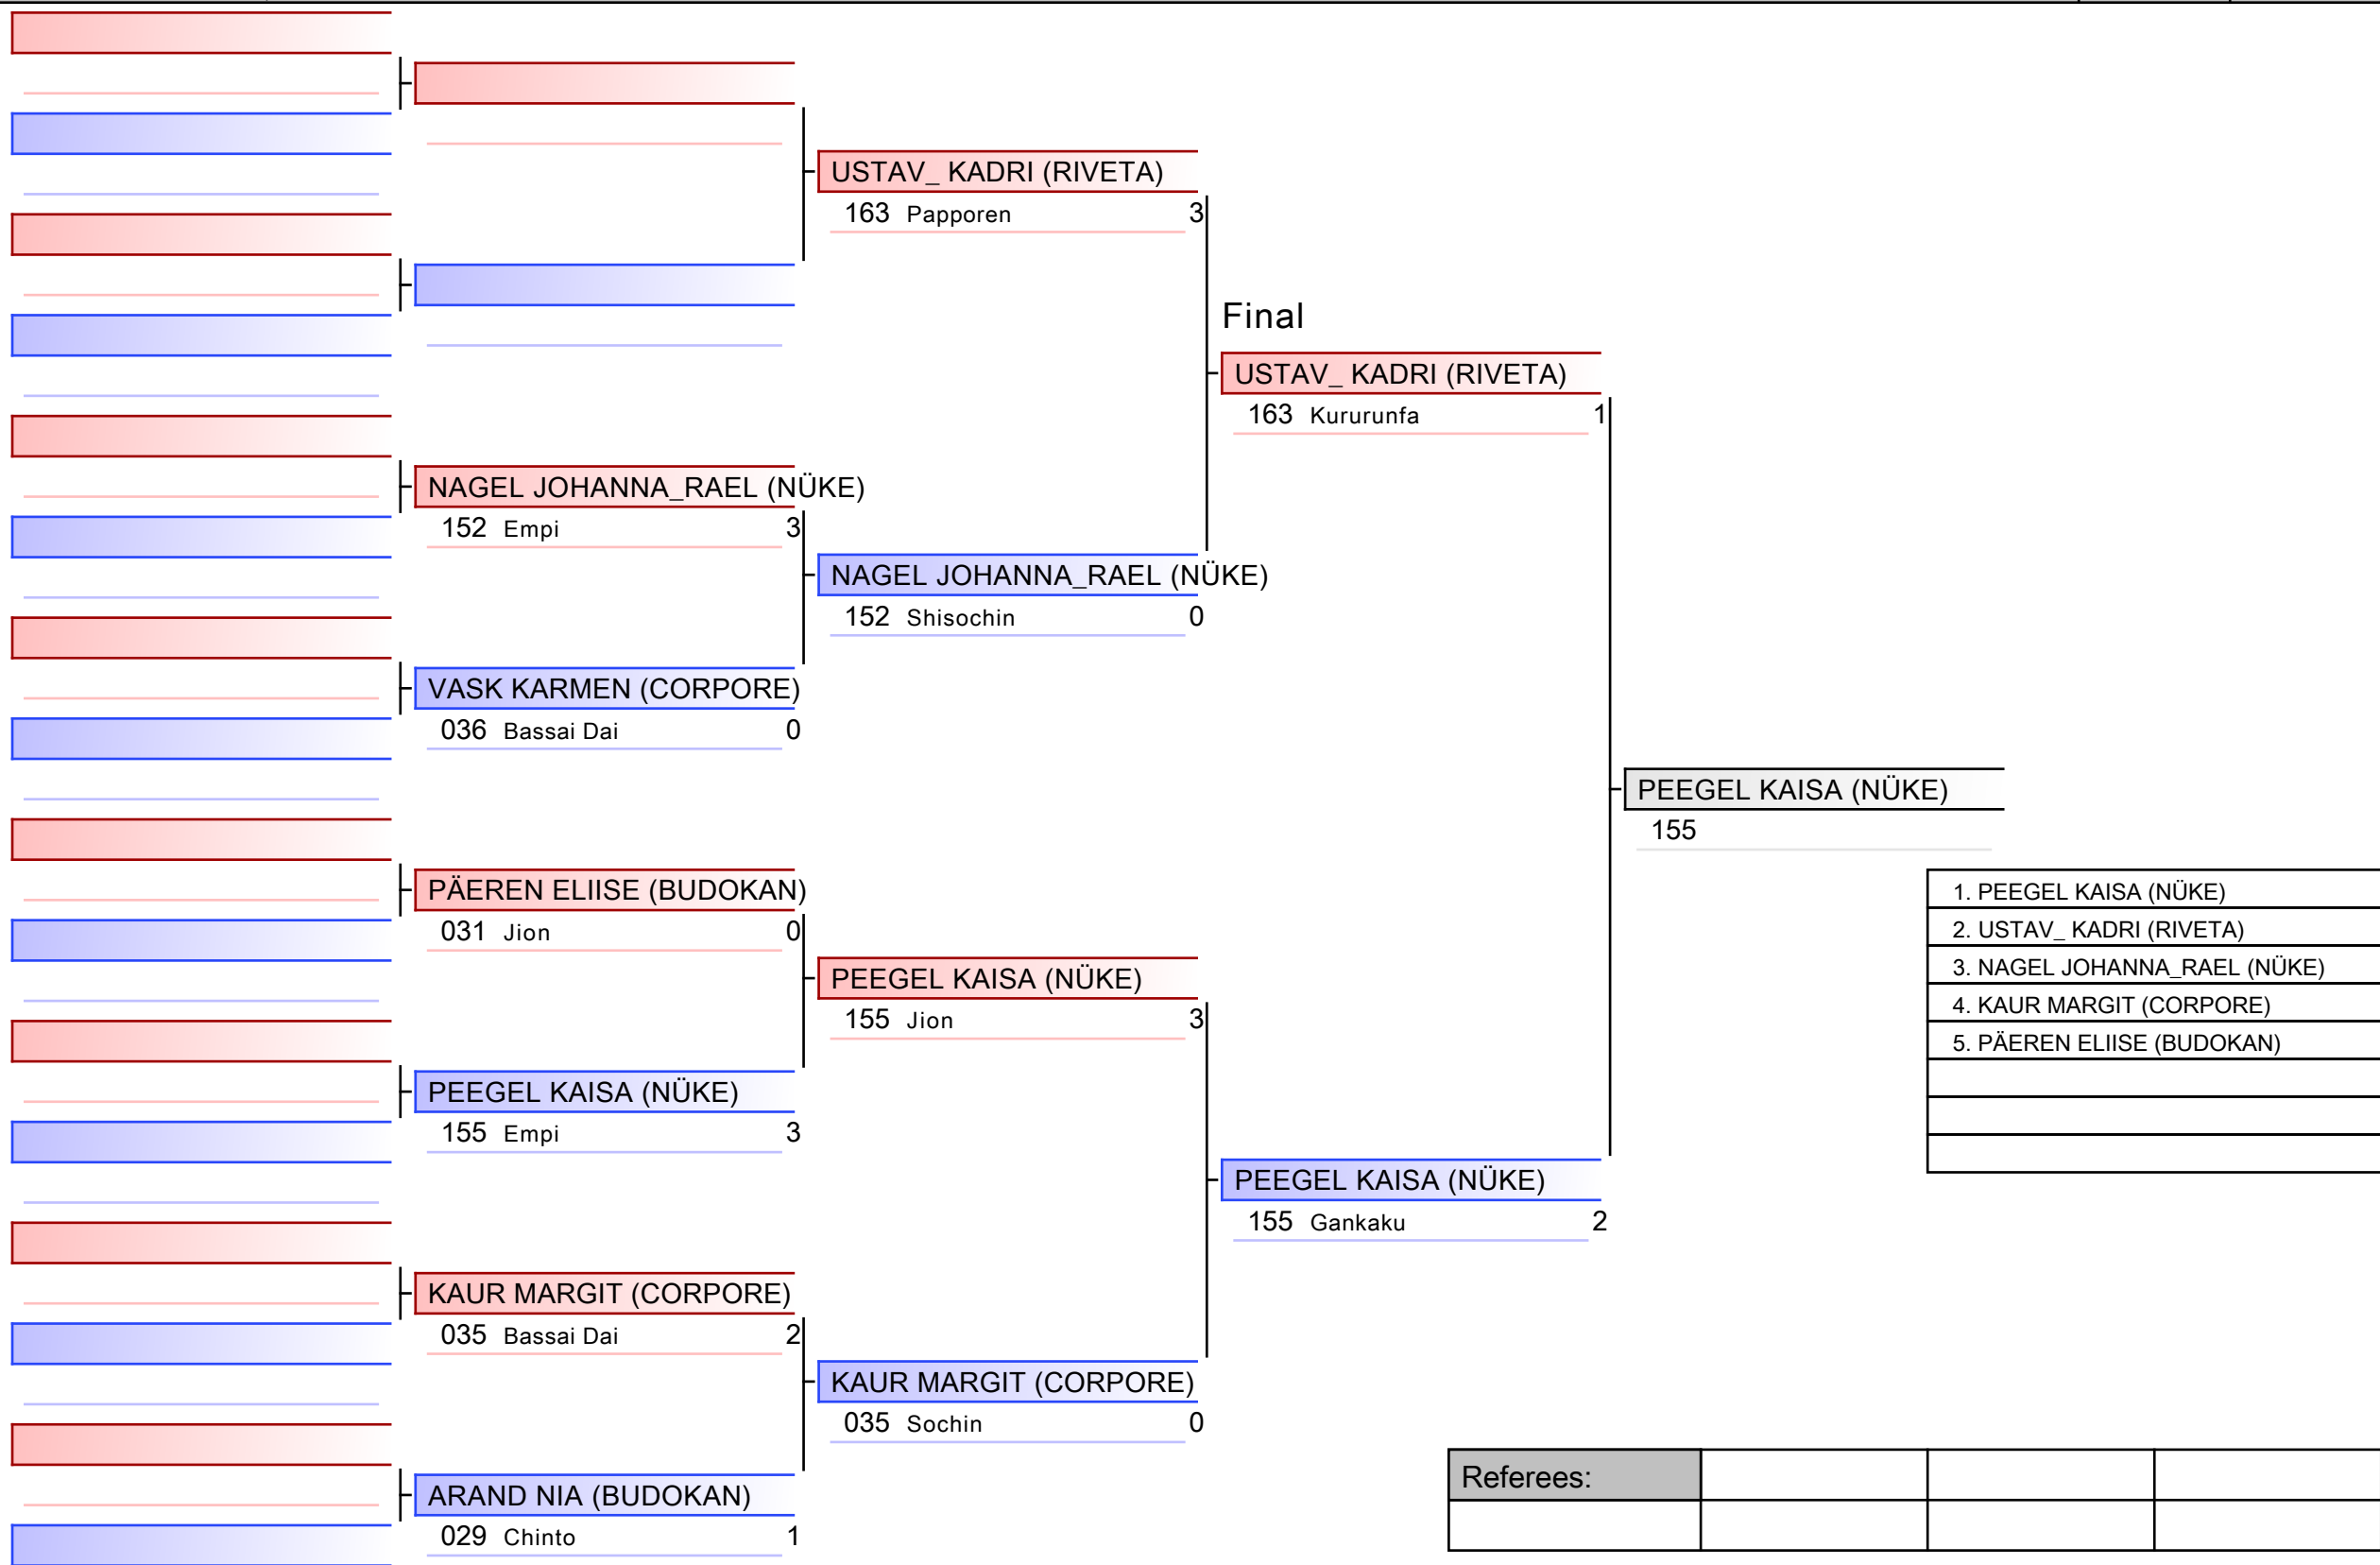

NAGEL JOHANNA_Rael (NÜKE)
152 Shisochin 3

NAGEL JOHANNA_Rael (NÜKE)
152

ARAND NIA (BUDOKAN)
029 Jion 0

1. NAGEL JOHANNA_Rael (NÜKE)
2. ARAND NIA (BUDOKAN)

Referees:			

Final

LANBERG ALEKSANDR (JYOSHINMON)

135 Gojushiho 3