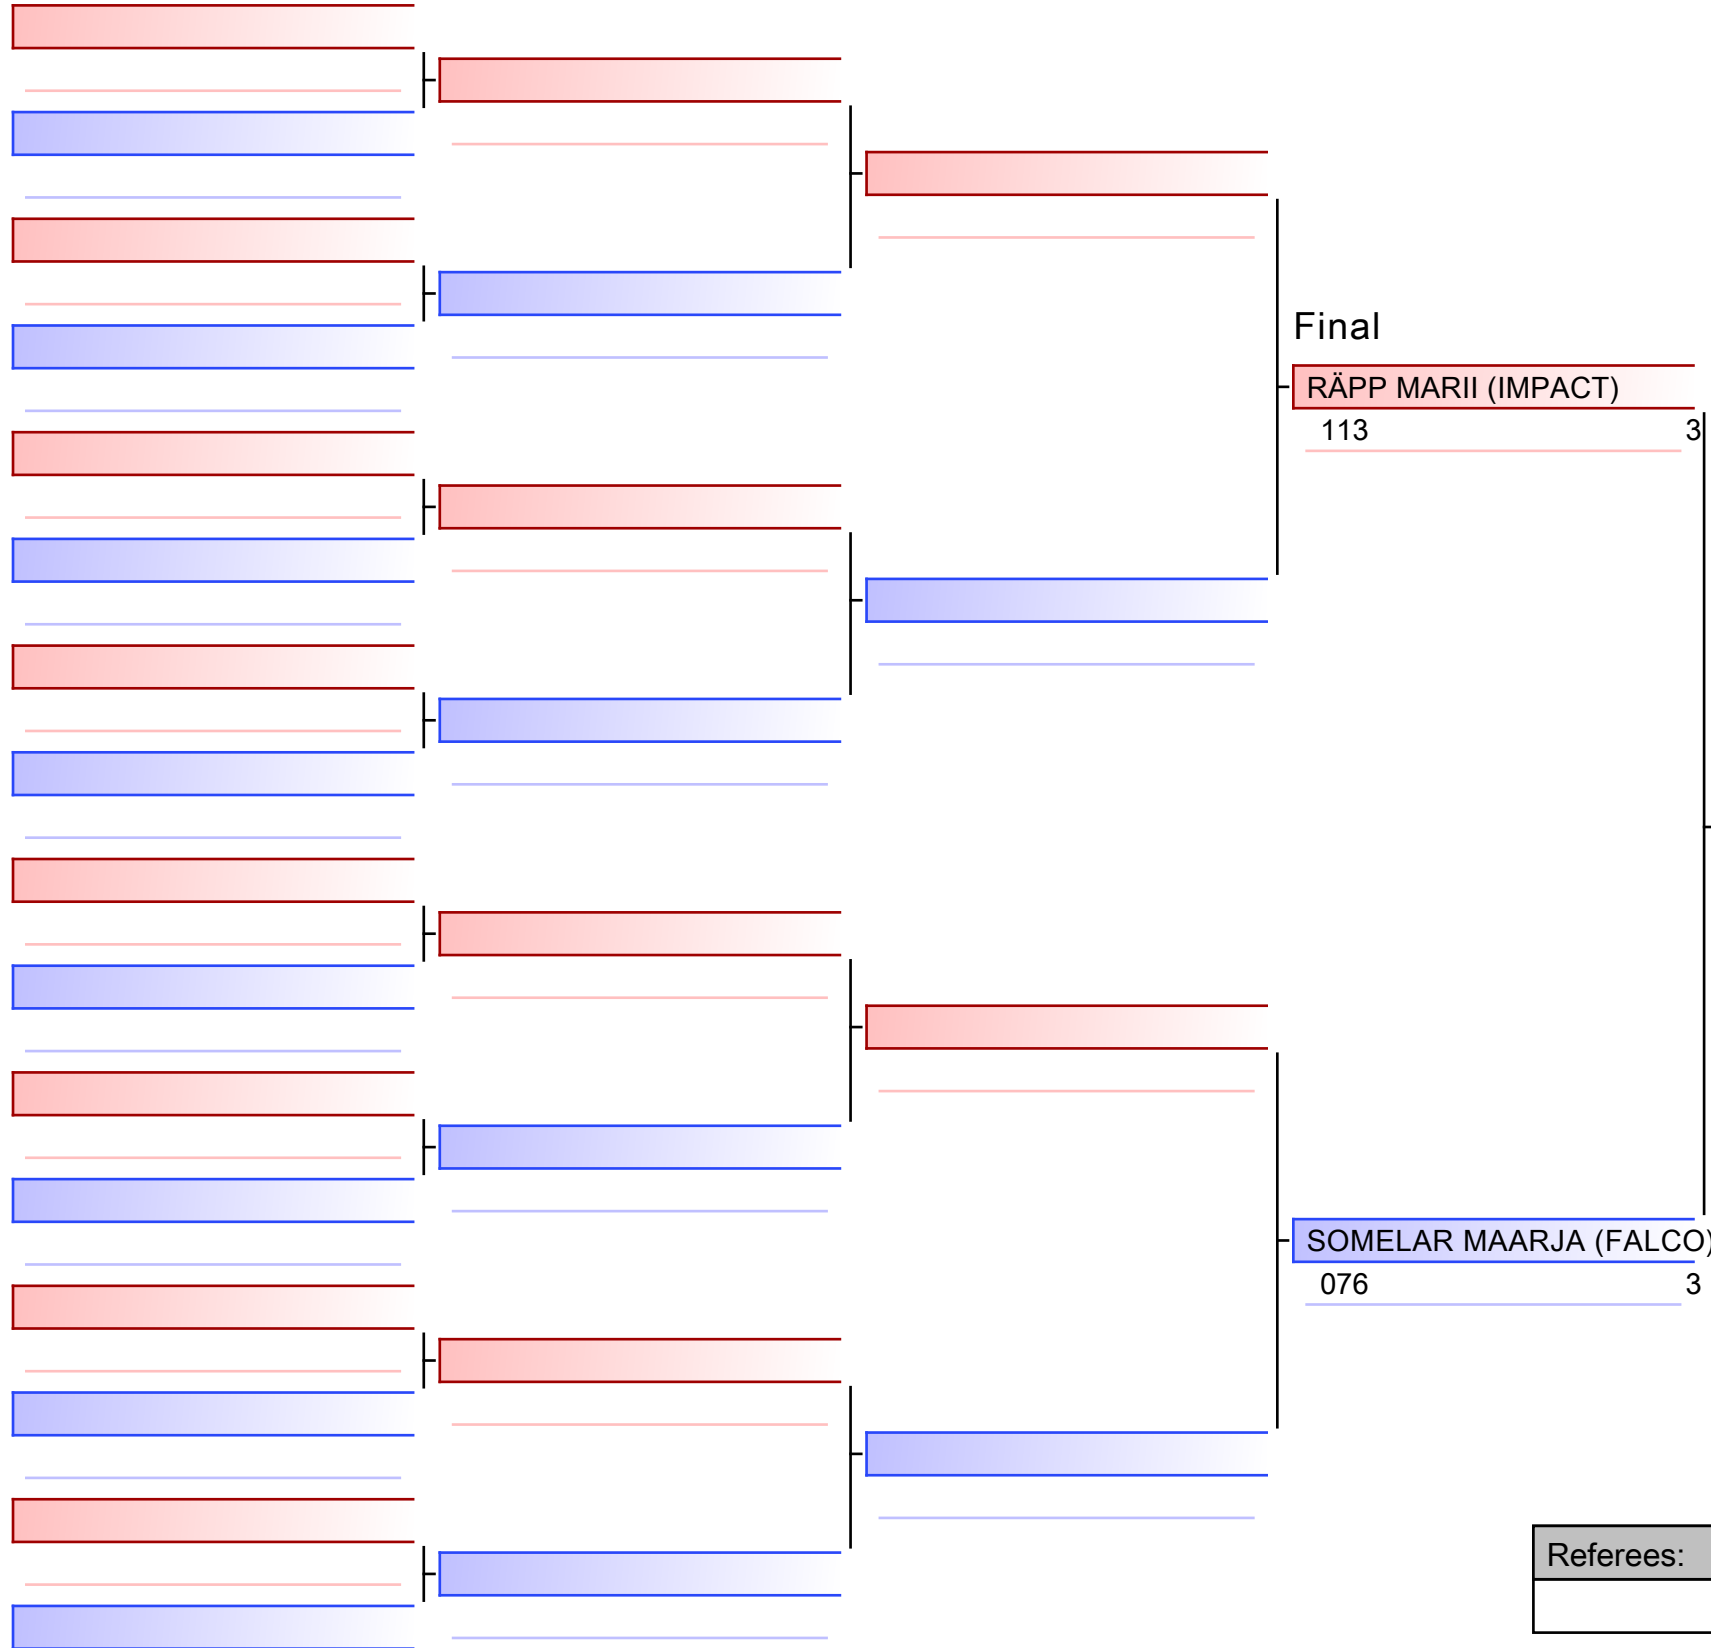

RÄPP MARI (IMPACT)
113

1. RÄPP MARI (IMPACT)
2. SOMELAR MAARJA (FALCO)

Referees: