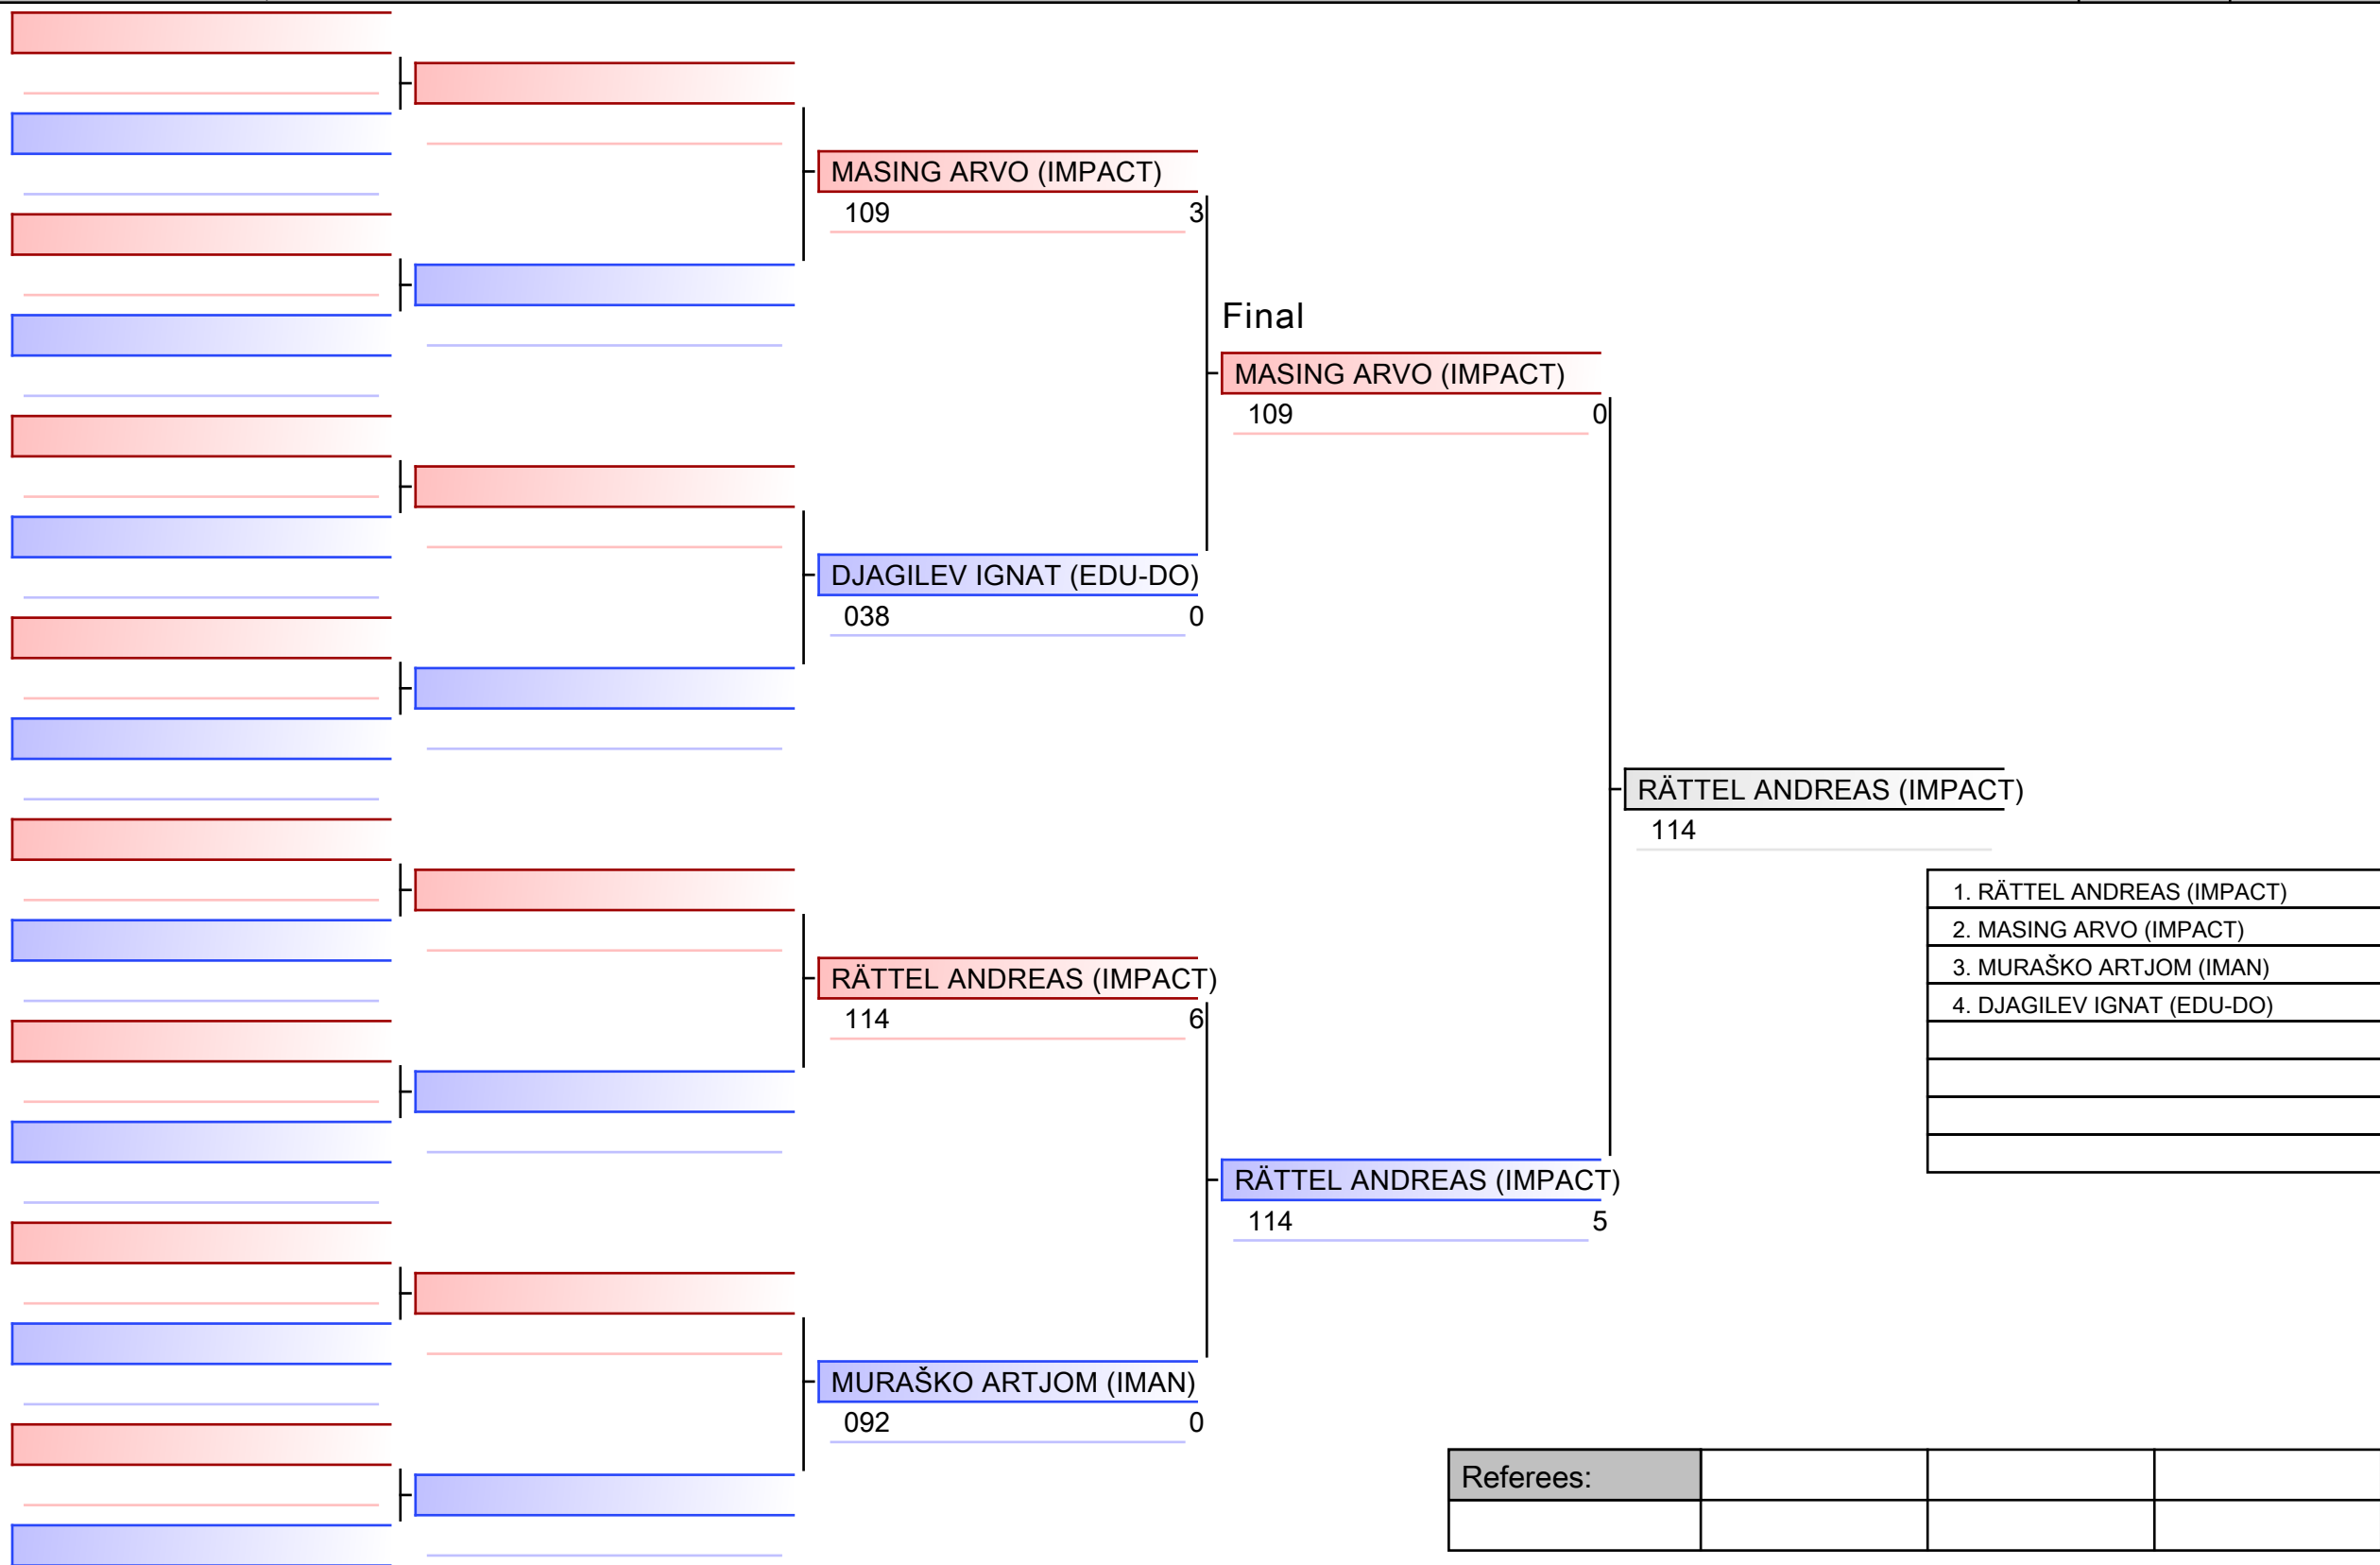

M U12 +45 kg - Round Robin (each against each)

EKF klubide MV 2021, EST

Tatami

Pool
1/1

1	KLEPININ SILANTI-GERHARD (BUDO)	009	2	KLEPININ SILANTI-GERHARD (BUDO)
2	VITOL ALEKSANDR (JYOSHINMON)	143	0	VITOL ALEKSANDR (JYOSHINMON)
3	KLEPININ SILANTI-GERHARD (BUDO)	009	5	KLEPININ SILANTI-GERHARD (BUDO)
4	LJOVOTCHKIN ZAHHARI (EDU-DO)	045	2	LJOVOTCHKIN ZAHHARI (EDU-DO)
5	VITOL ALEKSANDR (JYOSHINMON)	143	2	LJOVOTCHKIN ZAHHARI (EDU-DO)
6	LJOVOTCHKIN ZAHHARI (EDU-DO)	045	5	LJOVOTCHKIN ZAHHARI (EDU-DO)

1. KLEPININ SILANTI-GERHARD (BUDO)
2. LJOVOTCHKIN ZAHHARI (EDU-DO)
3. VITOL ALEKSANDR (JYOSHINMON)

Referees: