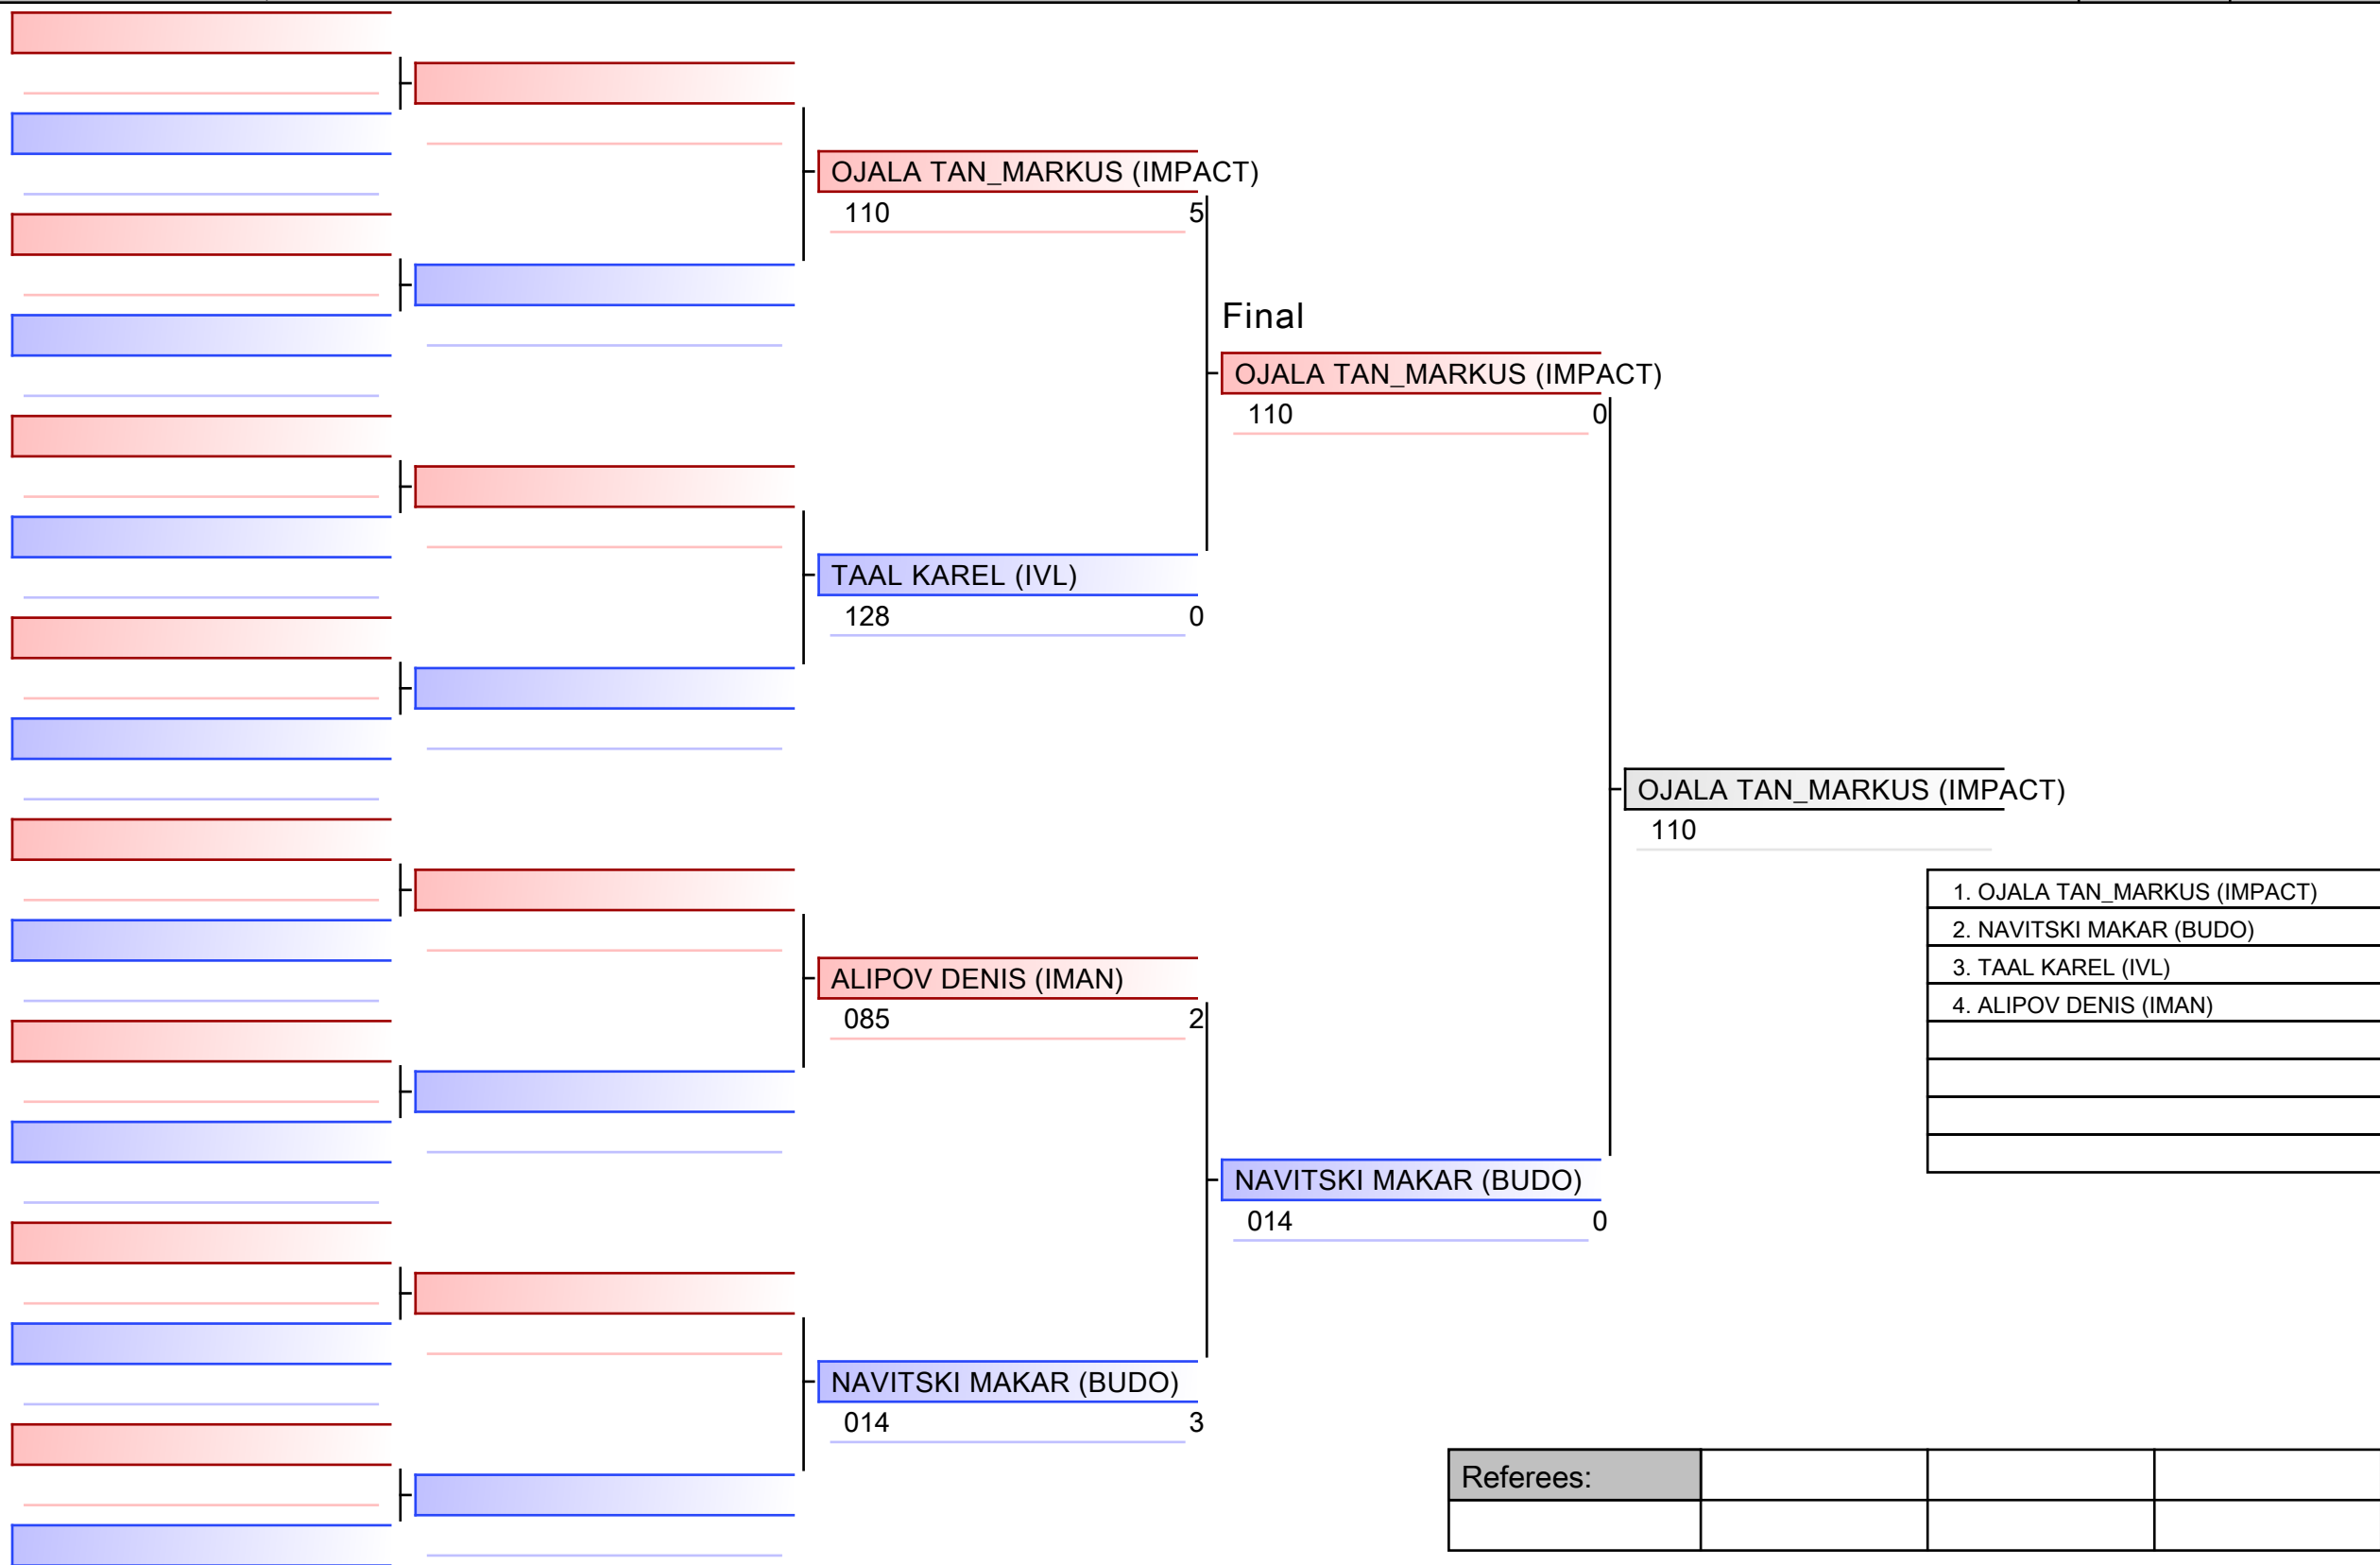

1. NAVITSKI MAKAR (BUDO)
2. ALIPOV DENIS (IMAN)
3. TAAL KAREL (IVL)

Referees:			

Male -75 kg - Round Robin (each against each)

EKF klubide MV 2021, EST

Tatami
1 17:55

Pool
1/1

1	LONDON-KALININ MARGUS-MARTIN (FALCO)	068	0	ARTAMONOV PAVEL (BUDO)
2	ARTAMONOV PAVEL (BUDO)	002	5	
3	LONDON-KALININ MARGUS-MARTIN (FALCO)	068	0	PEDAJA KASPAR (FALCO)
4	PEDAJA KASPAR (FALCO)	073	8	
5	ARTAMONOV PAVEL (BUDO)	002	5	ARTAMONOV PAVEL (BUDO)
6	PEDAJA KASPAR (FALCO)	073	0	