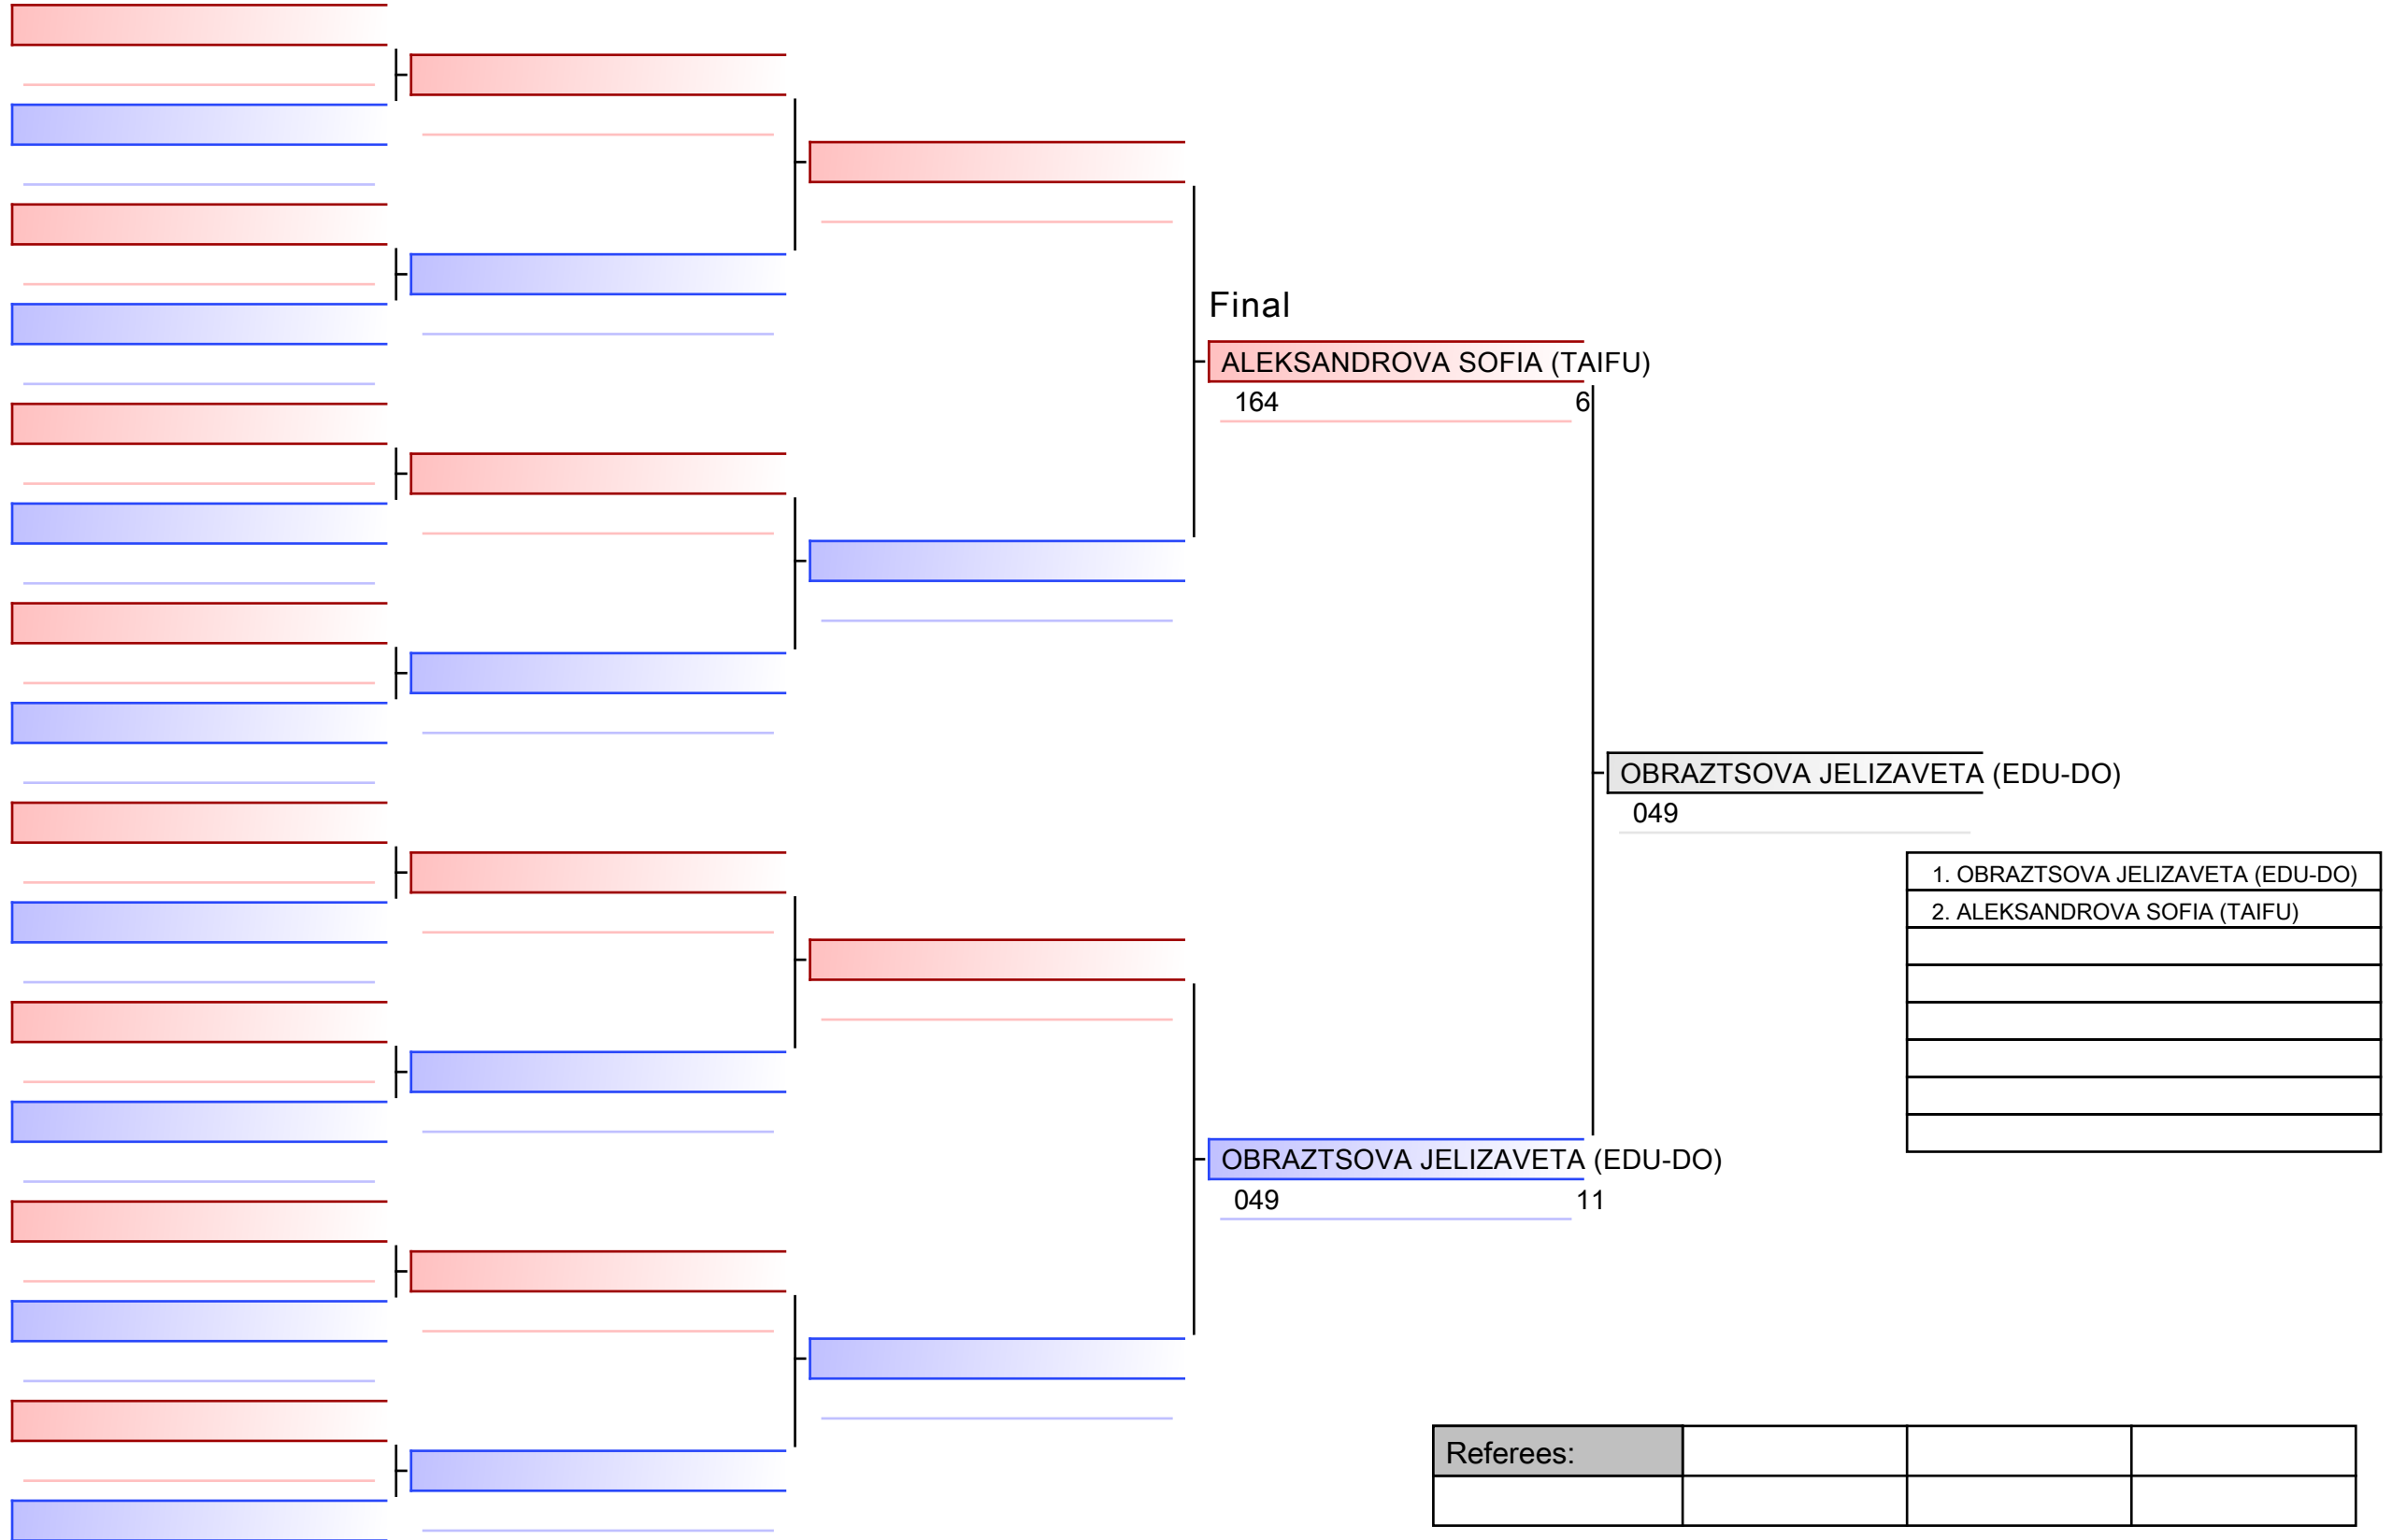

031 Jion 2

PÄEREN ELIISE (BUDOKAN)

031

VAHTRA KATARINA_HELENA (IMPACT)

120 Annanko 1

1. PÄEREN ELIISE (BUDOKAN)
2. VAHTRA KATARINA_HELENA (IMPACT)

Referees:			

Final