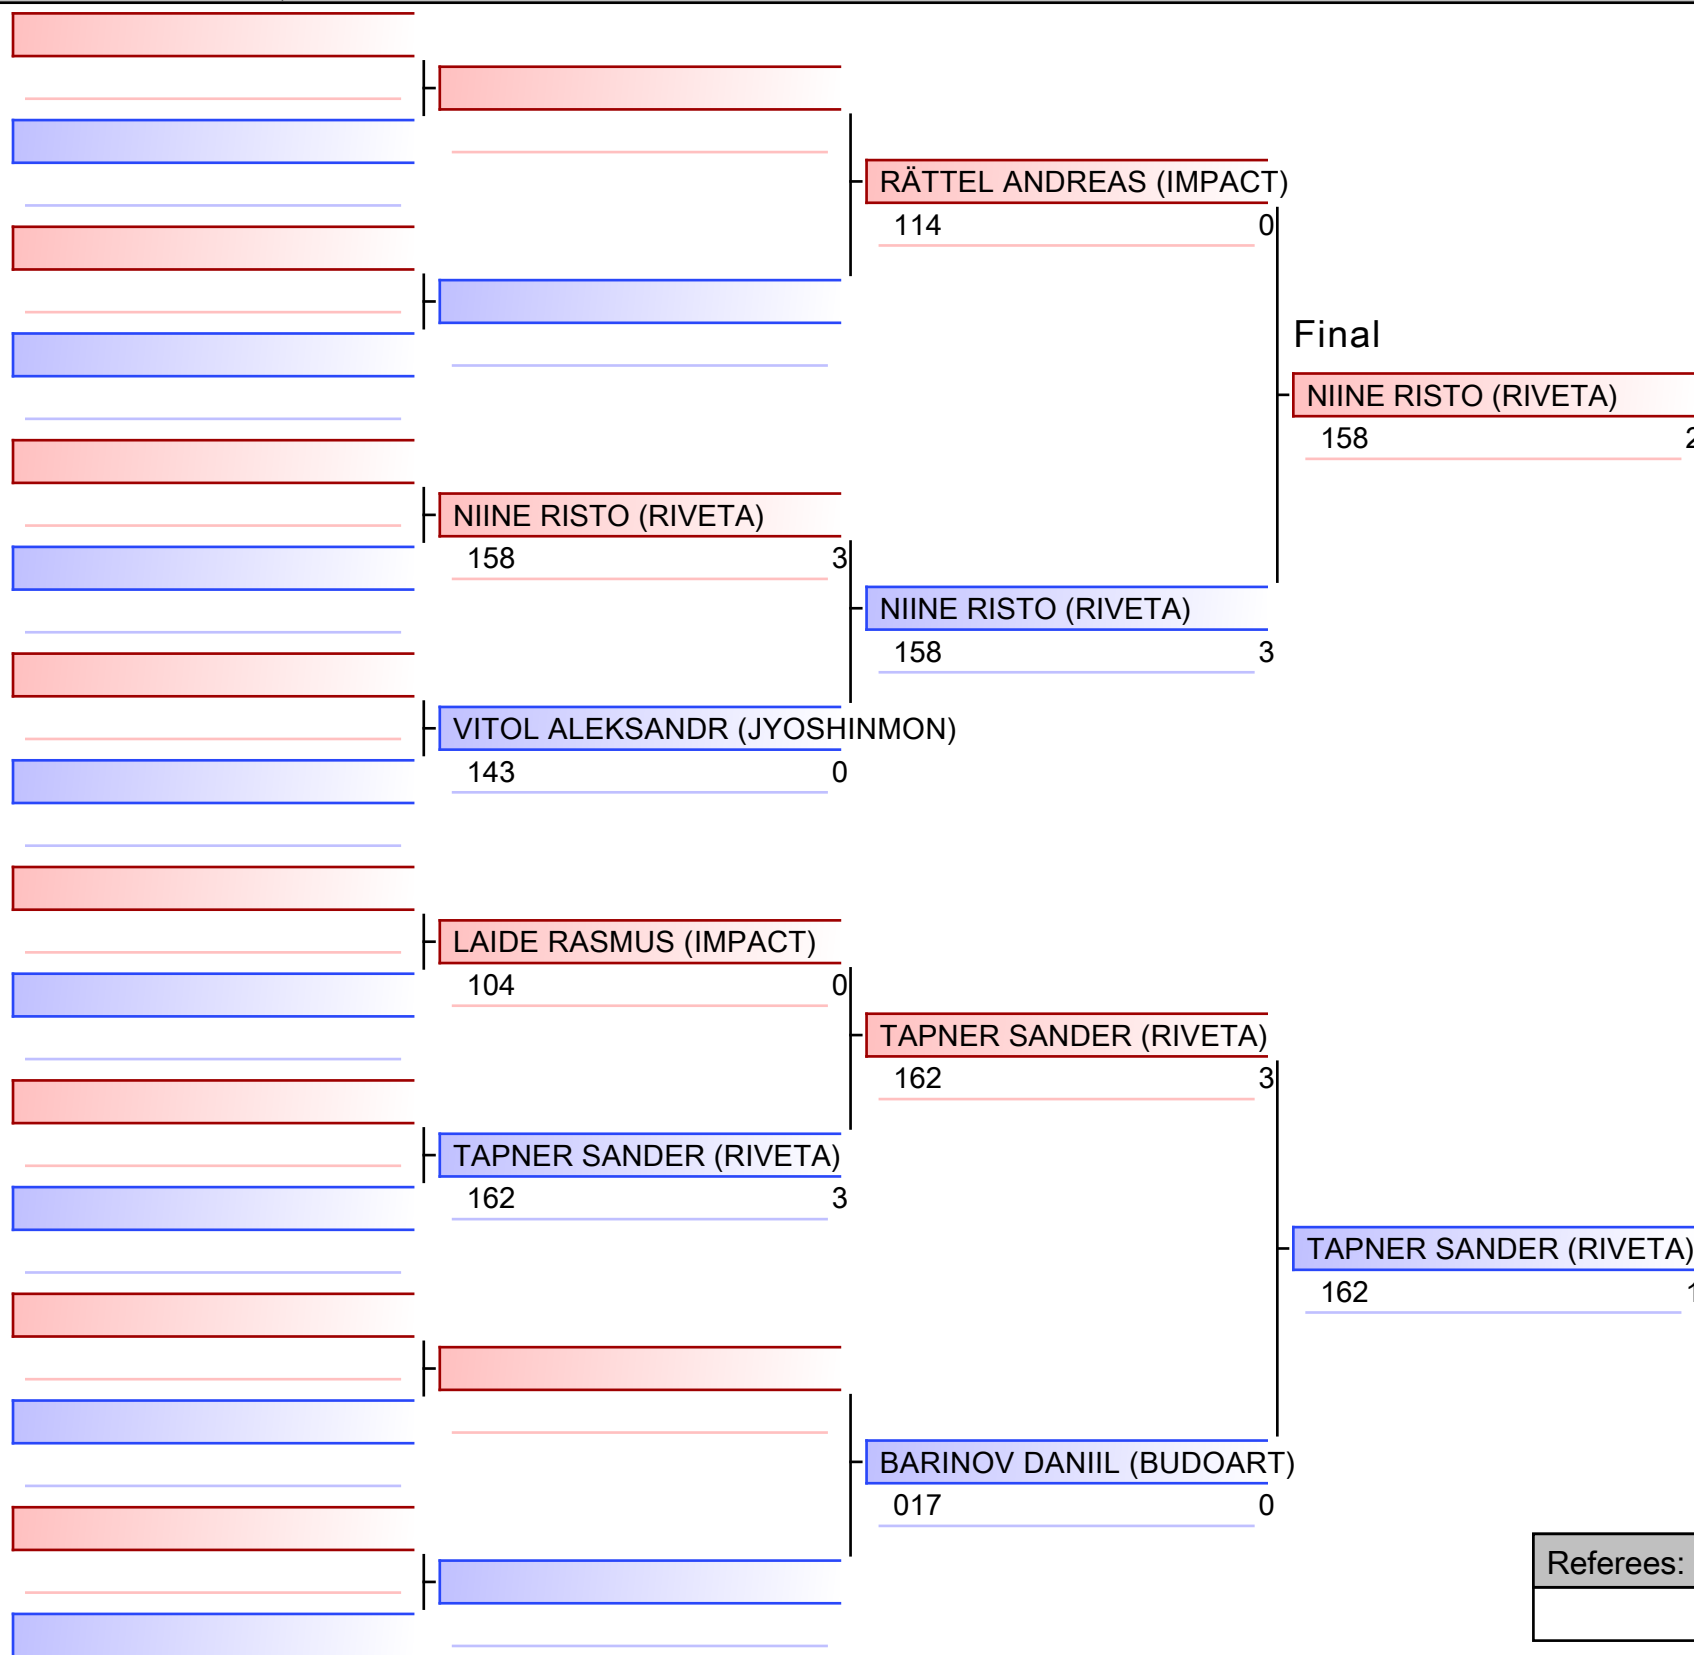

1. NIINE RISTO (RIVETA)
2. TAPNER SANDER (RIVETA)
3. RÄTTEL ANDREAS (IMPACT)
4. BARINOV DANIIL (BUDOART)
5. VITOL ALEKSANDR (JYOSHINMON)
5. LAIDE RASMUS (IMPACT)

Referees: