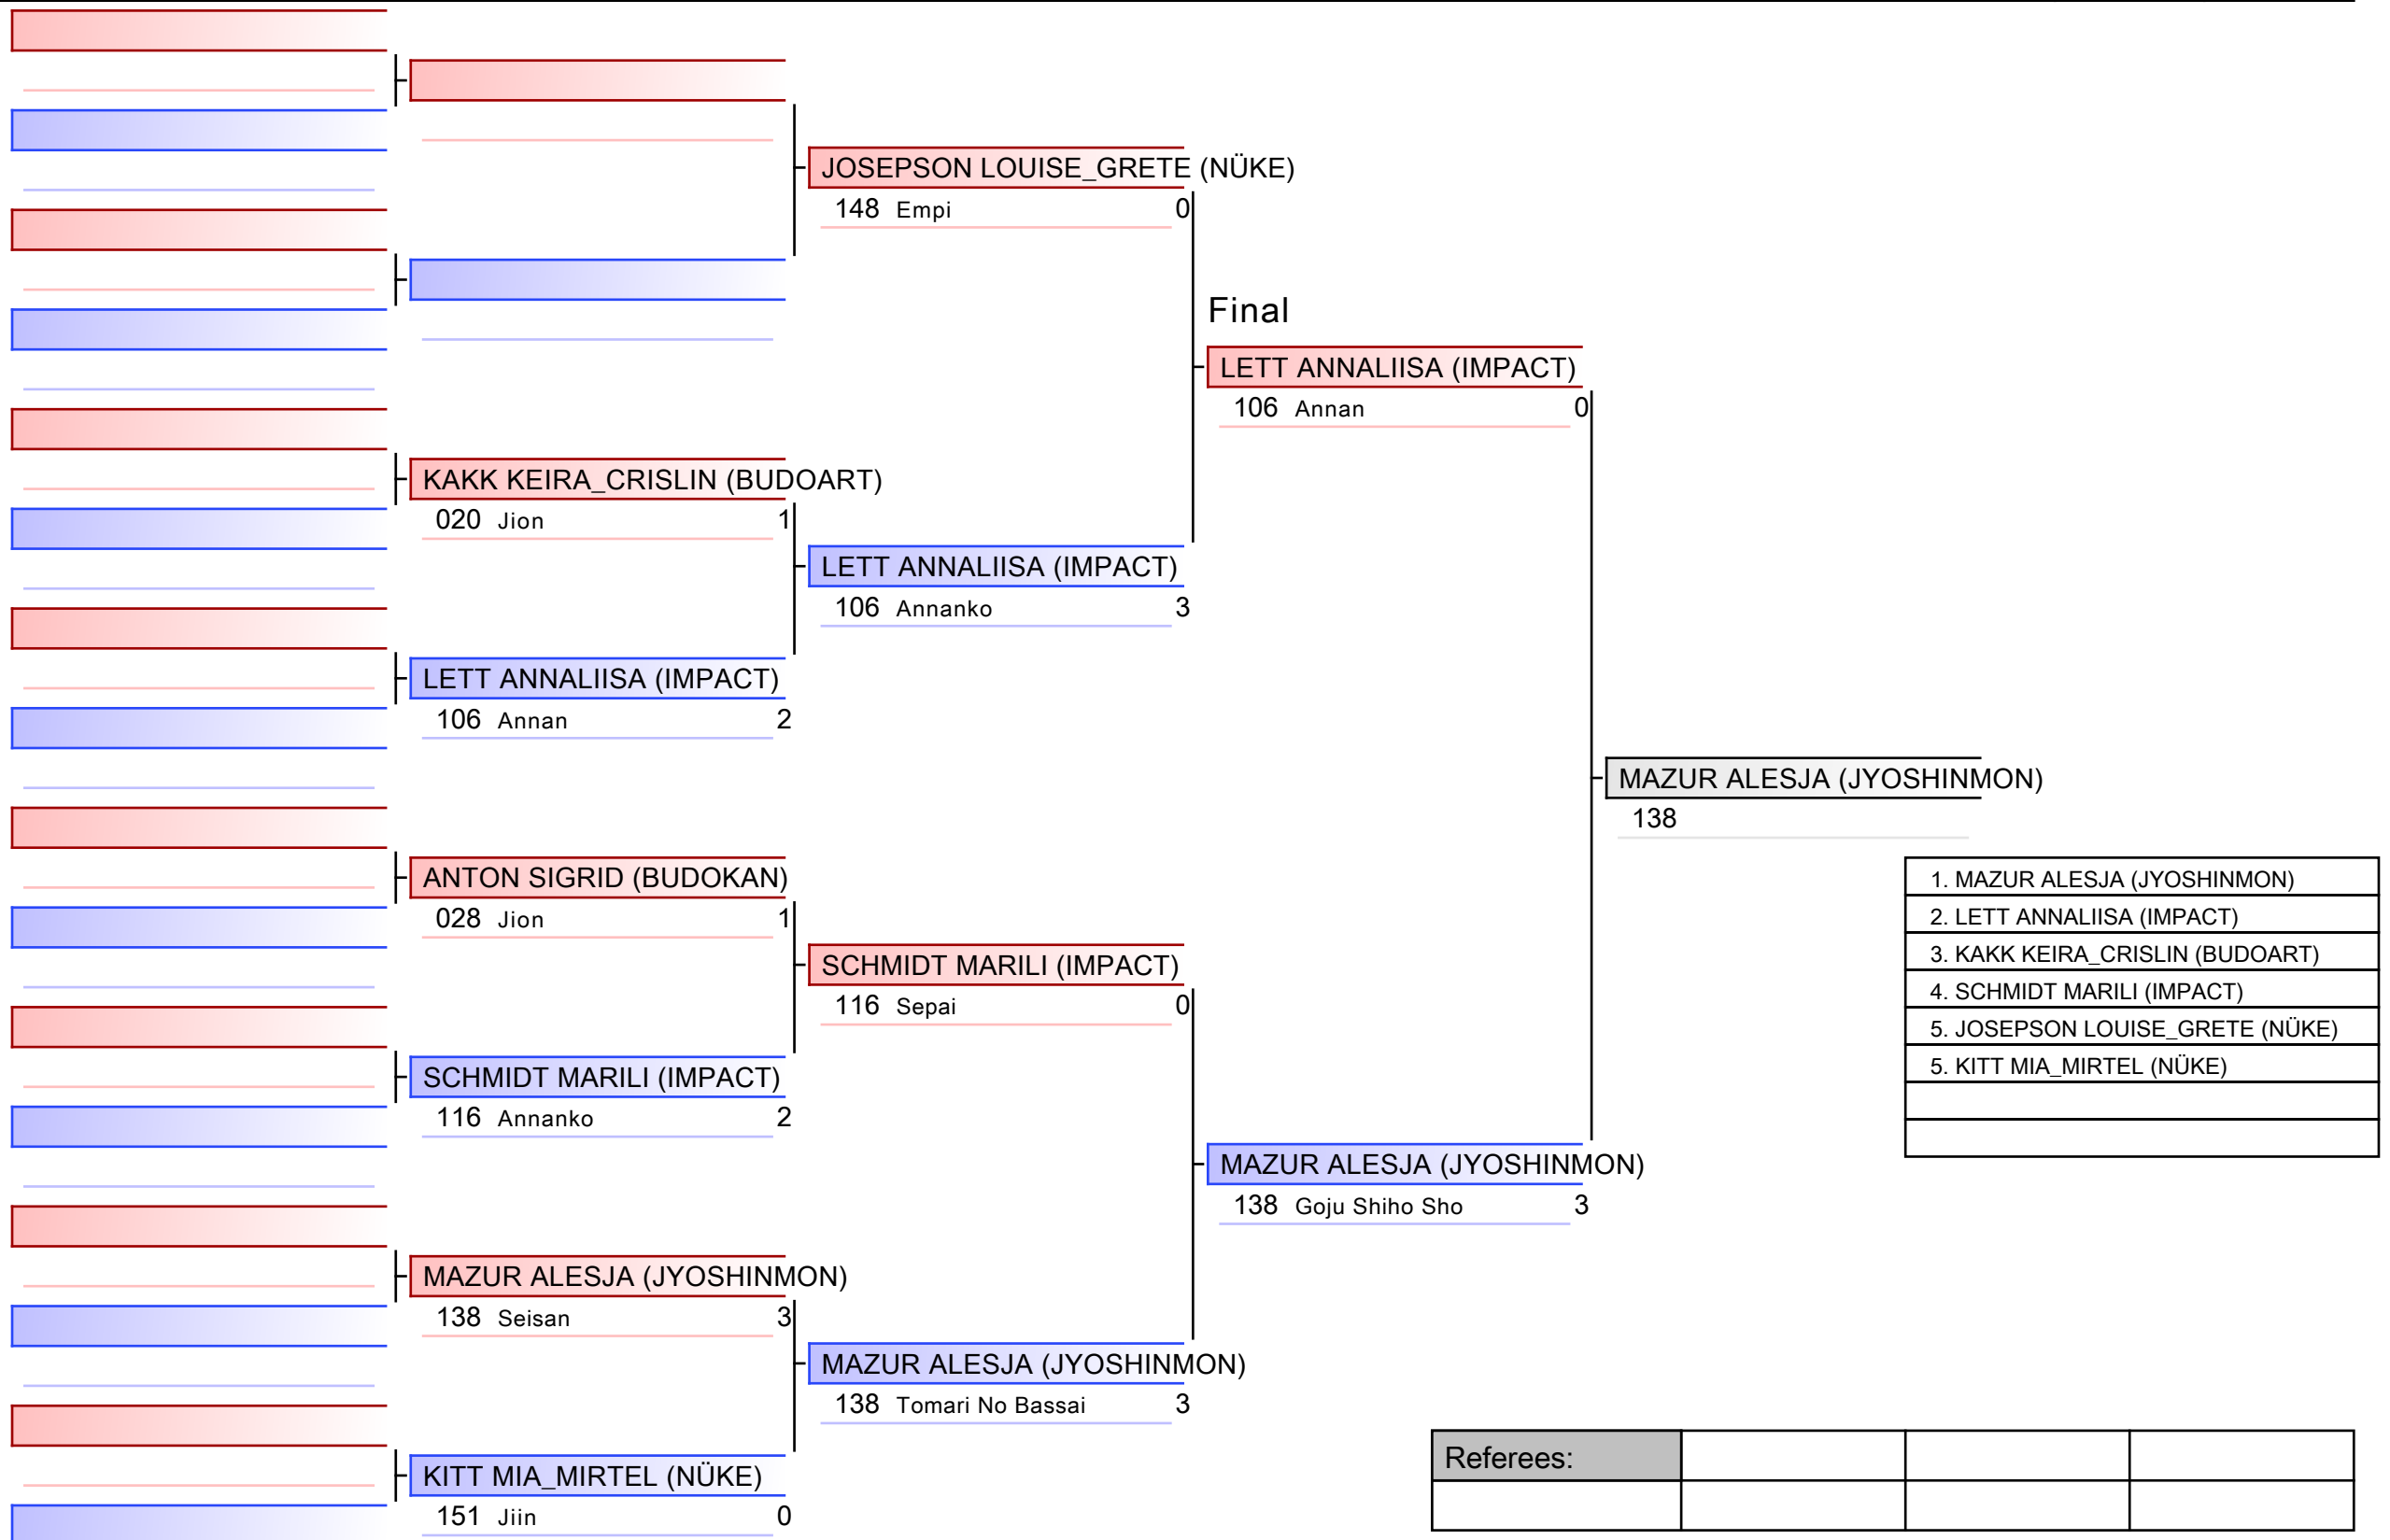

F U16 -54 kg - Round Robin (each against each)

EKF klubide MV 2021, EST

Tatami
3 15:15

Pool
1/1

1	MISHINA ANASTASSIA (IMAN)	091	3	MISHINA ANASTASSIA (IMAN)
2	VITOL ANNA (JYOSHINMON)	144	1	VITOL ANNA (JYOSHINMON)
3	MISHINA ANASTASSIA (IMAN)	091	2	MISHINA ANASTASSIA (IMAN)
4	RIABCEVA ANGELINA (EDU-DO)⁰⁹¹	054	2	RIABCEVA ANGELINA (EDU-DO)⁰⁹¹
5	VITOL ANNA (JYOSHINMON)	144	1	VITOL ANNA (JYOSHINMON)
6	RIABCEVA ANGELINA (EDU-DO)¹⁴⁴	054	0	RIABCEVA ANGELINA (EDU-DO)¹⁴⁴

1. MISHINA ANASTASSIA (IMAN)
2. VITOL ANNA (JYOSHINMON)
3. RIABCEVA ANGELINA (EDU-DO)

Referees: