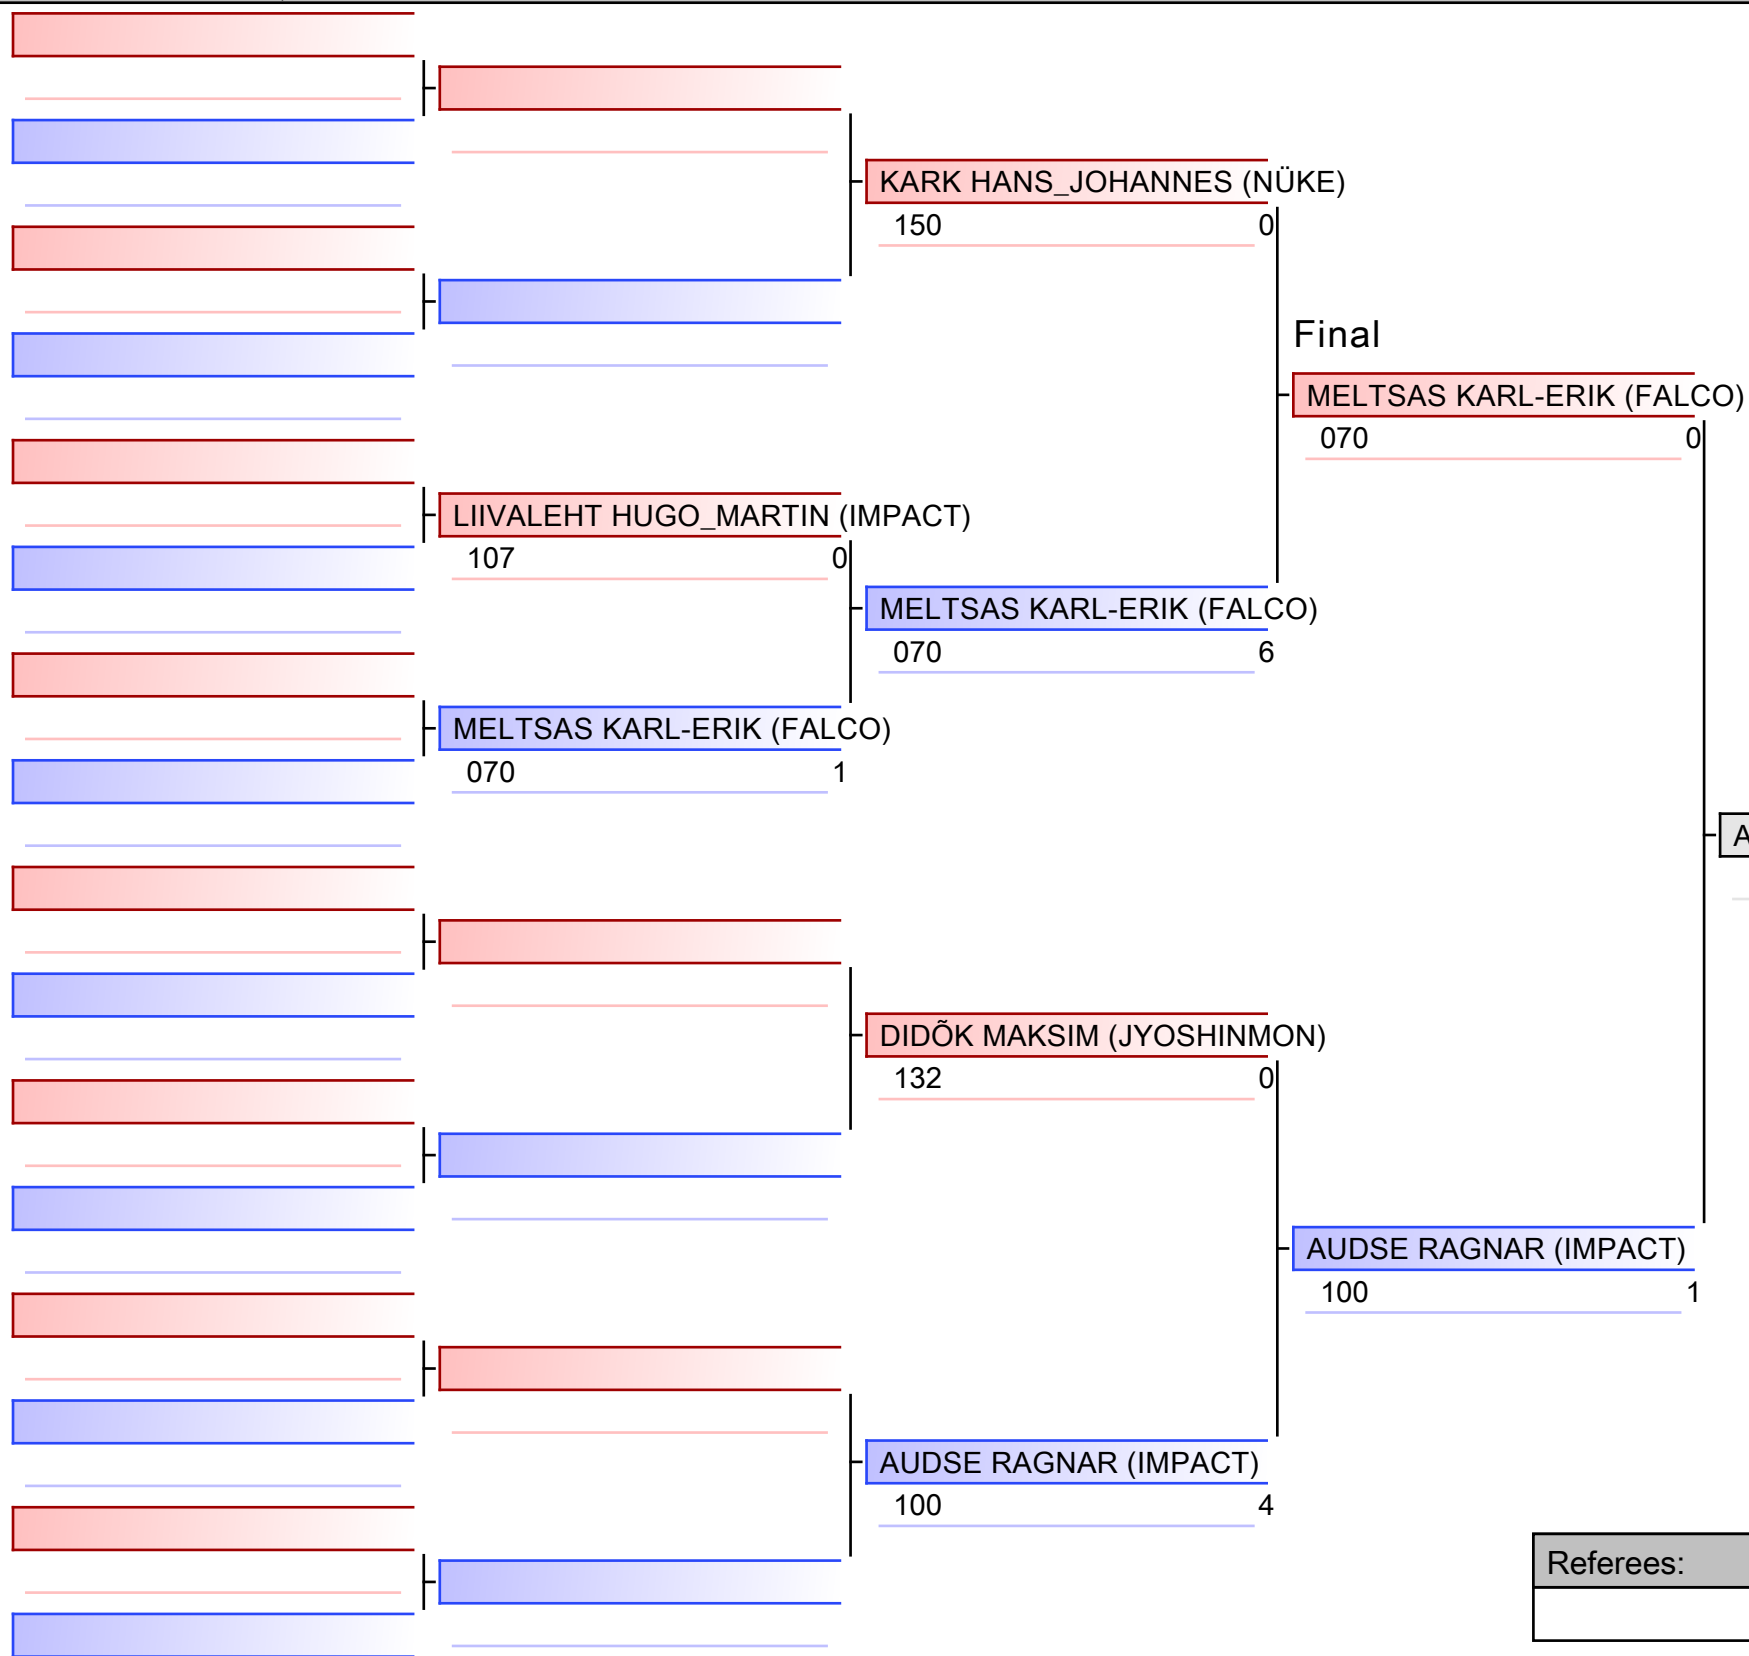

1. AUDSE RAGNAR (IMPACT)
2. MELTSAS KARL-ERIK (FALCO)
3. LIIVALEHT HUGO_MARTIN (IMPACT)
4. DIDÕK MAKSIM (JYOSHINMON)
5. KARK HANS_JOHANNES (NÜKE)

Referees: