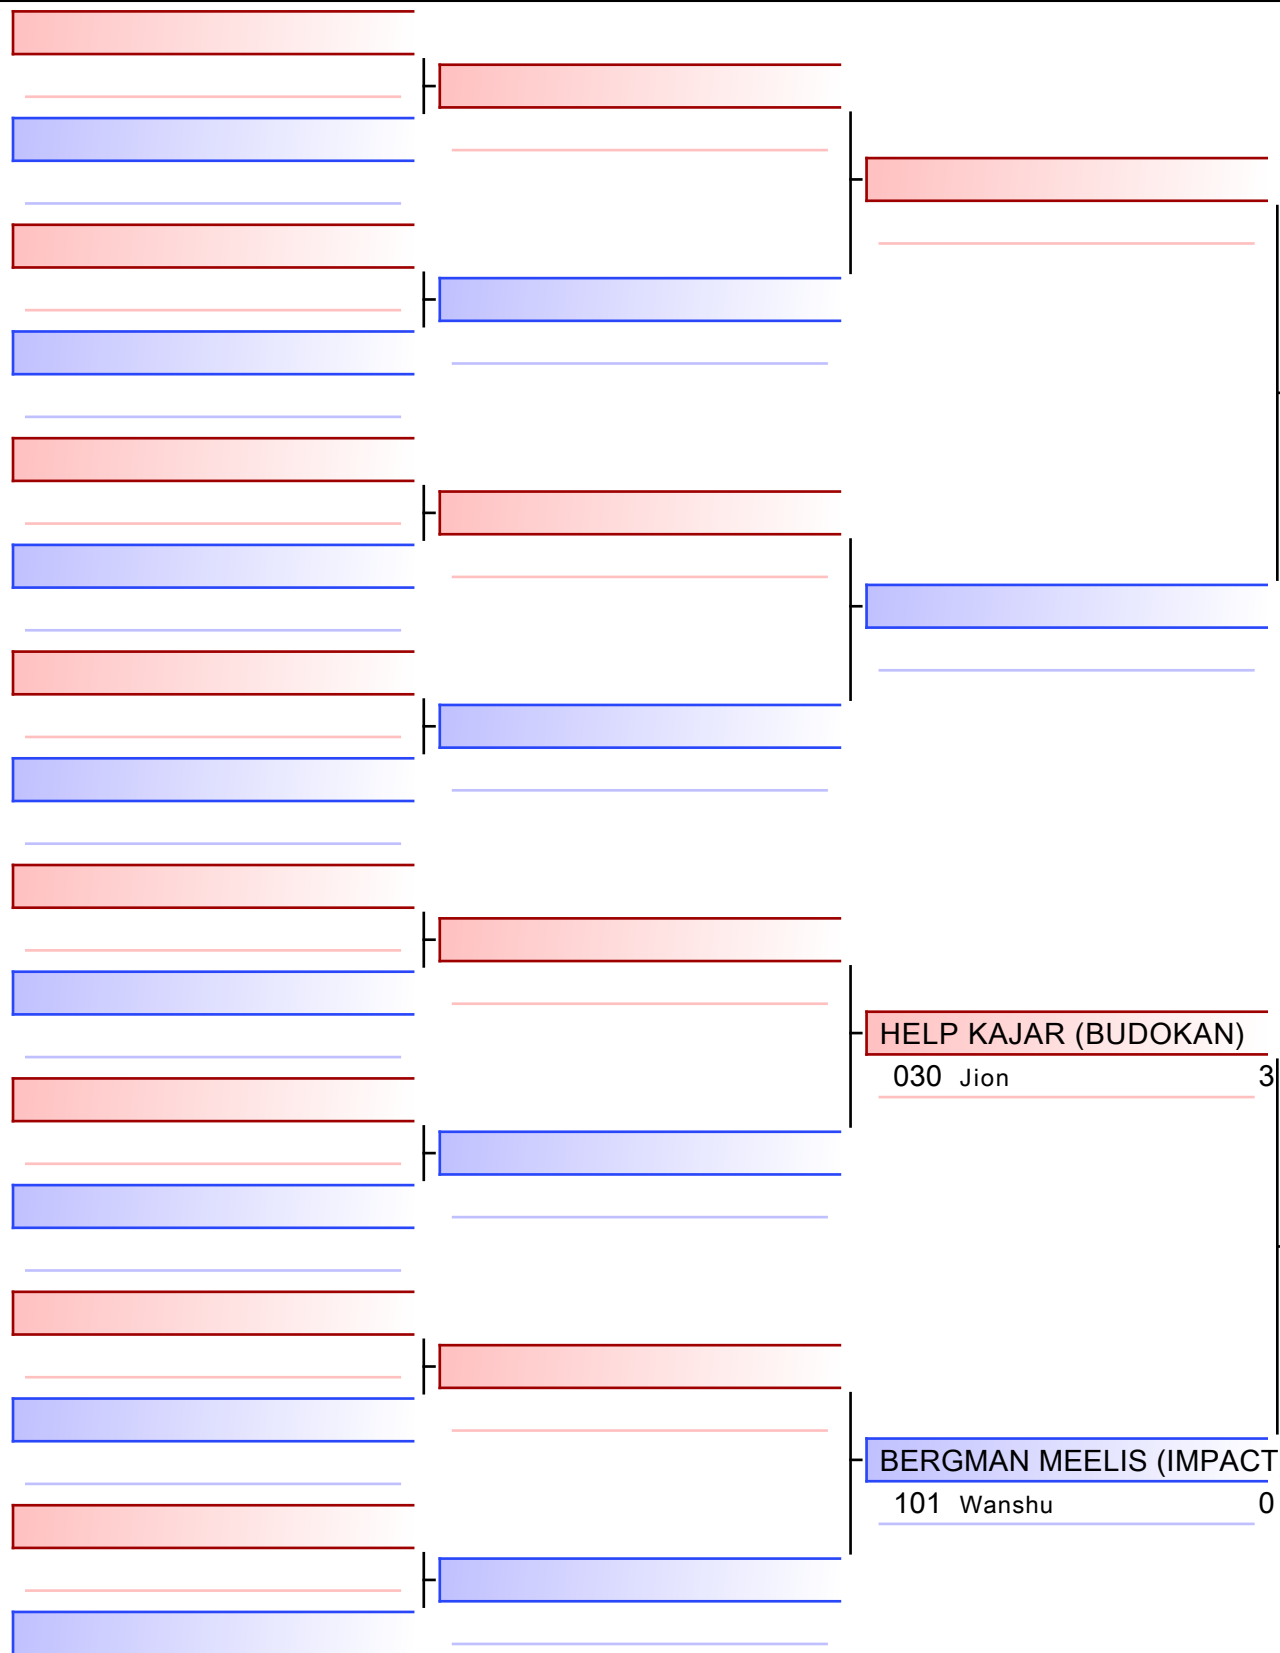

NAGEL JOHANNA_Rael (NÜKE)
152 Shisochin 3

NAGEL JOHANNA_Rael (NÜKE)
152

ARAND NIA (BUDOKAN)
029 Jion 0

1. NAGEL JOHANNA_Rael (NÜKE)
2. ARAND NIA (BUDOKAN)

Referees:			

Final

LANBERG ALEKSANDR (JYOSHINMON)

135 Gojushiho 3