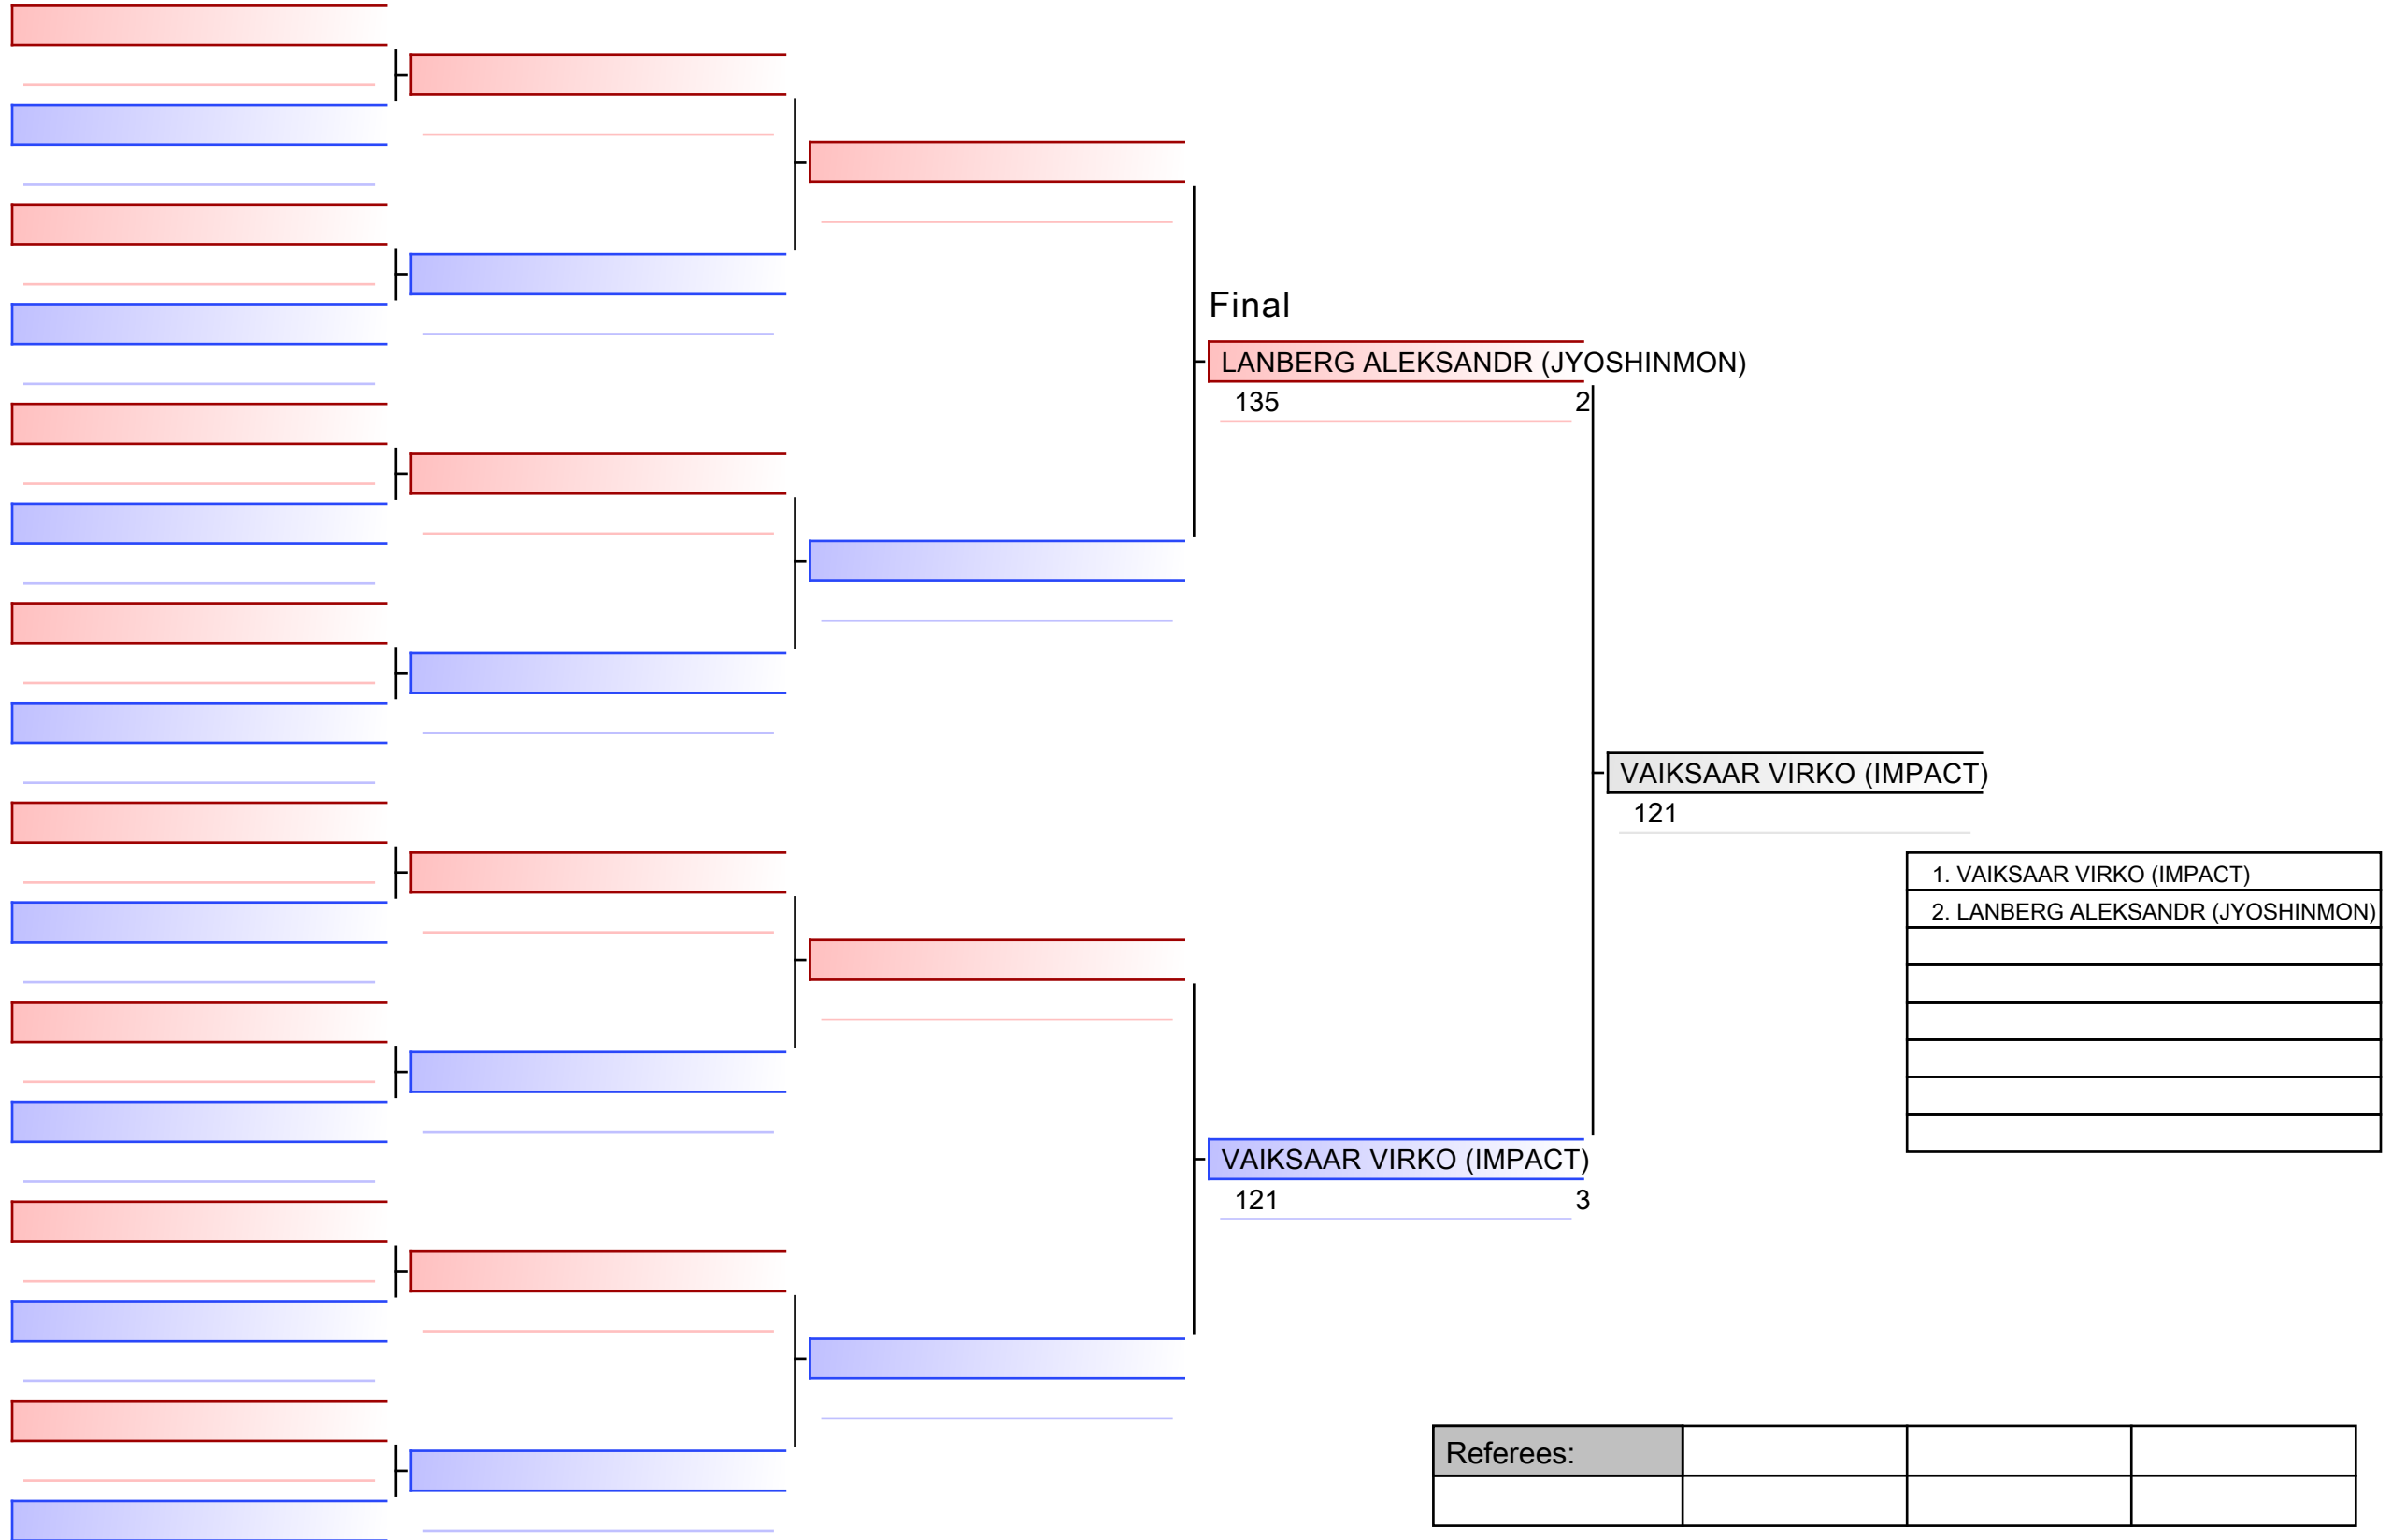

NAGEL JOHANNA_Rael (NÜKE)
152 Shisochin 3

NAGEL JOHANNA_Rael (NÜKE)
152

ARAND NIA (BUDOKAN)
029 Jion 0

1. NAGEL JOHANNA_Rael (NÜKE)
2. ARAND NIA (BUDOKAN)

Referees:			

Final

LANBERG ALEKSANDR (JYOSHINMON)

135 Gojushiho 3