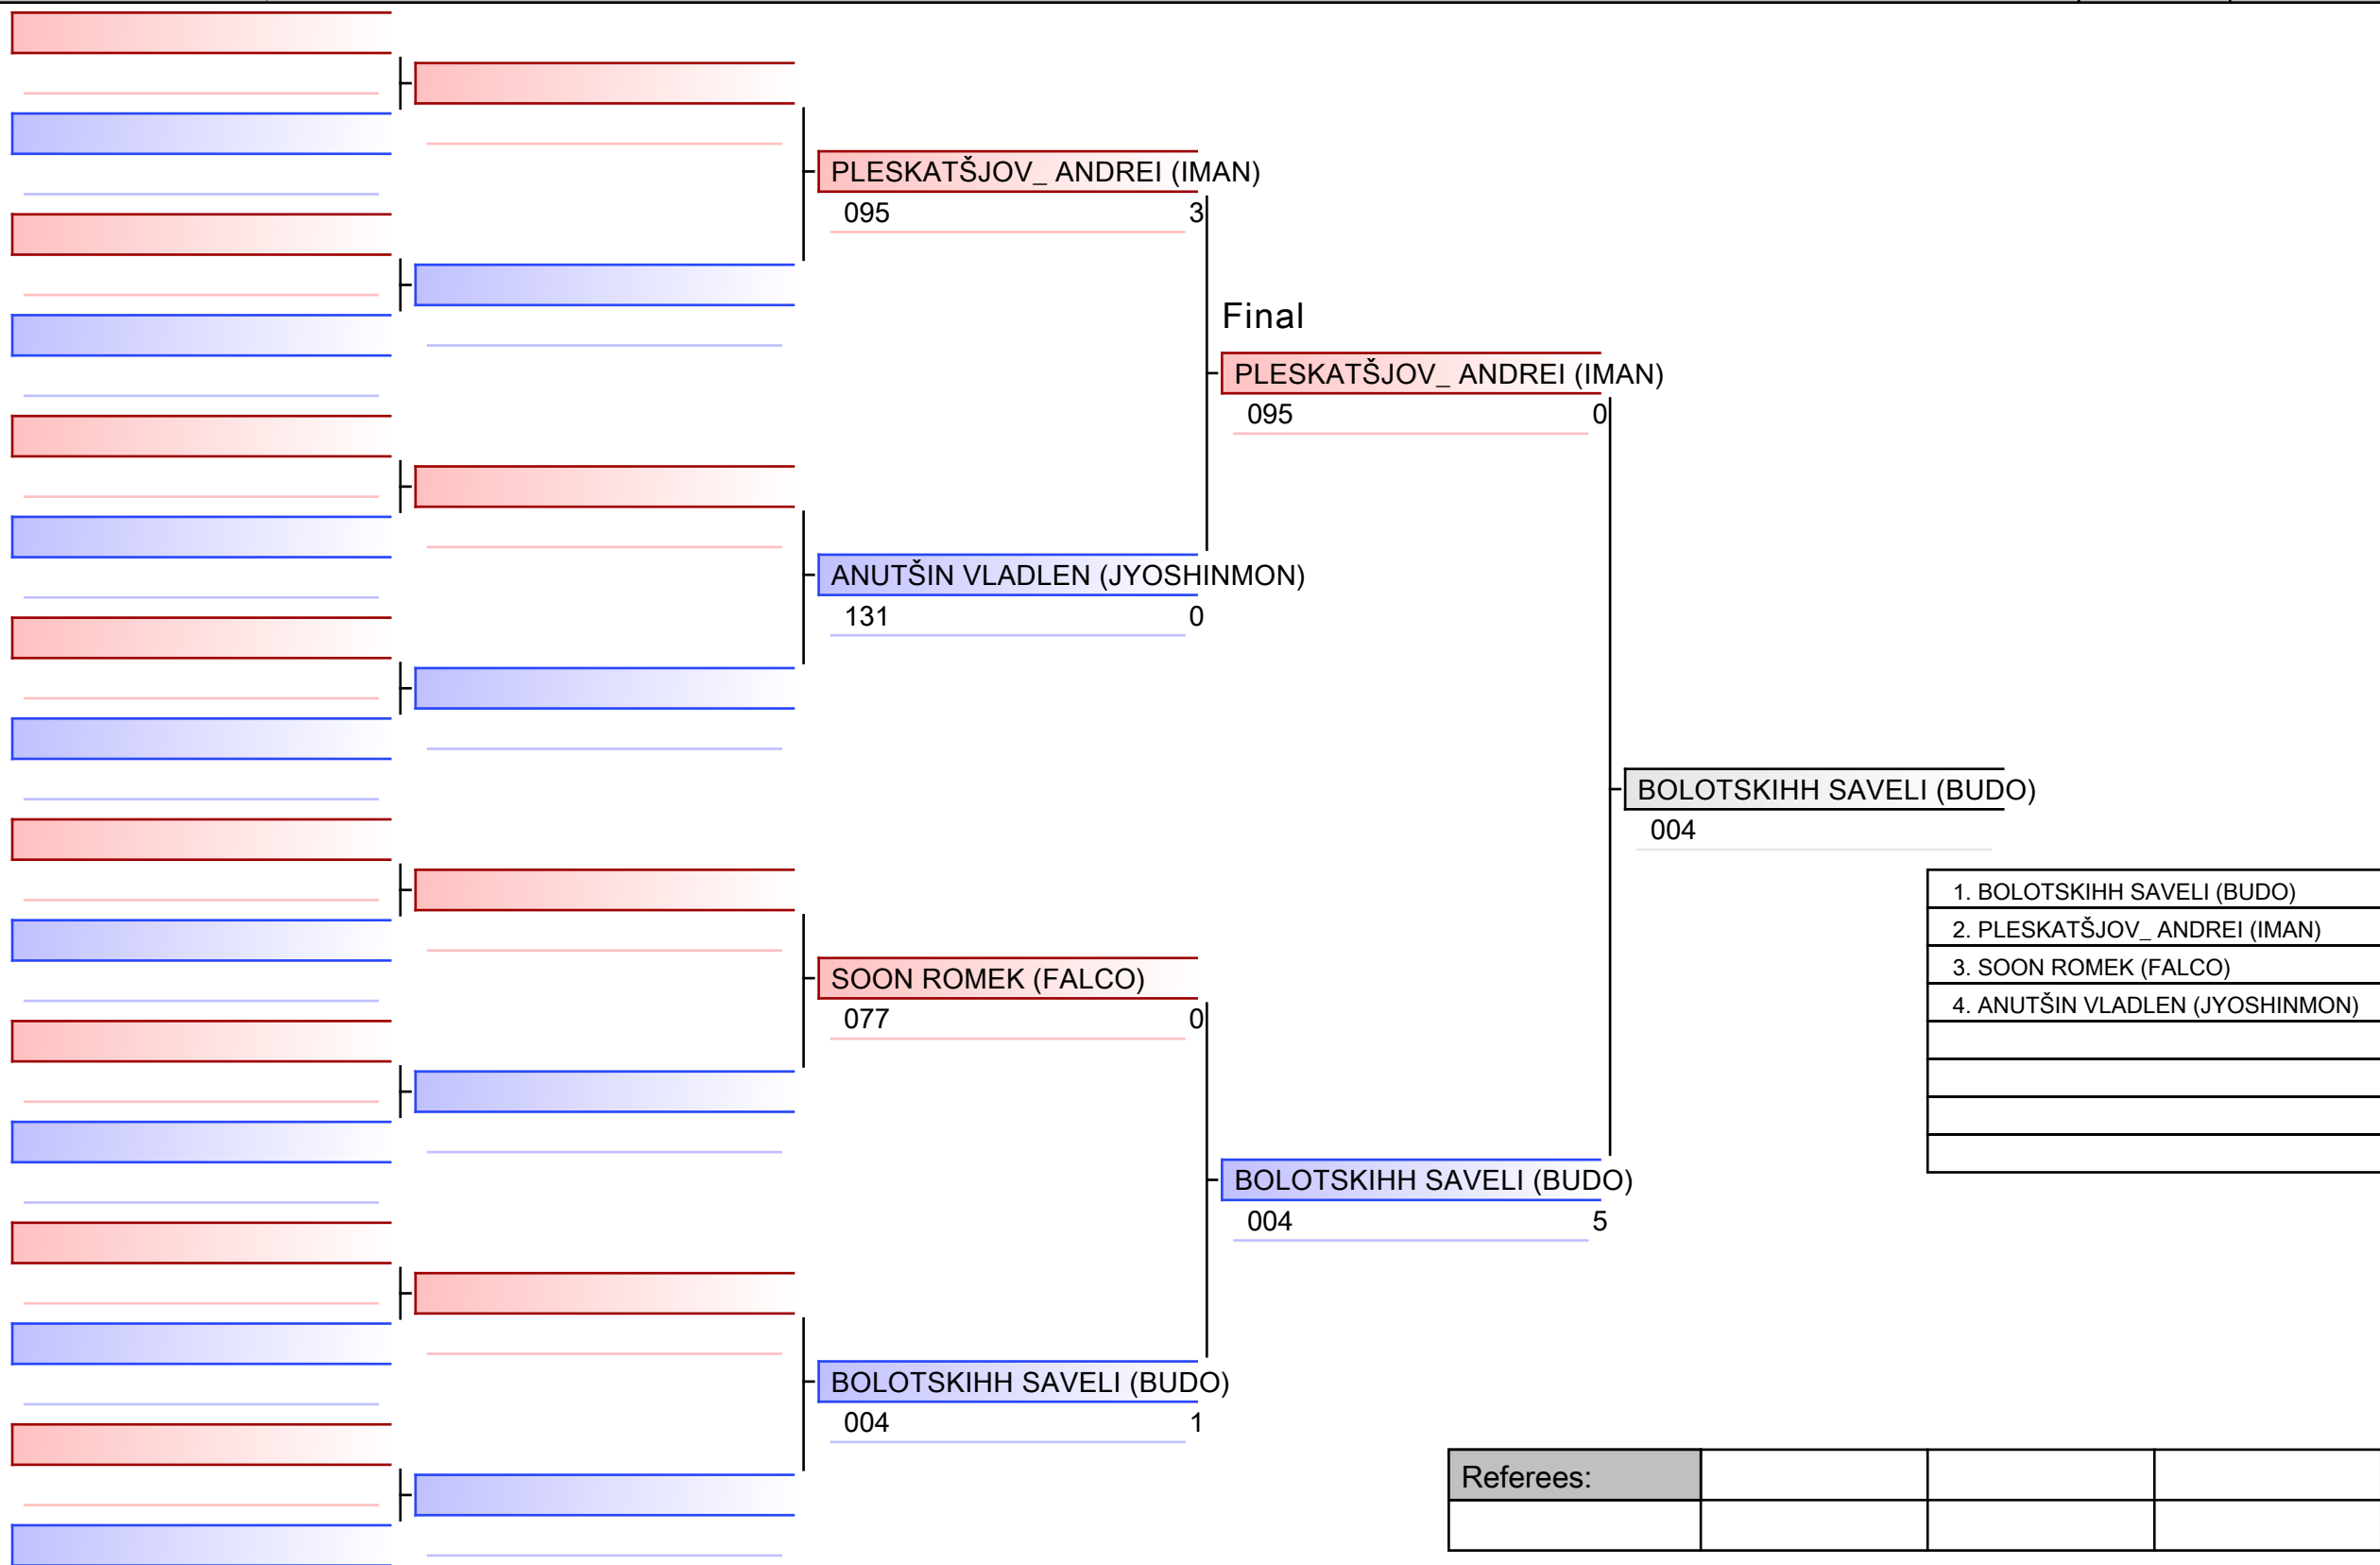

IVANOV ARTEM (IMAN)
089

1. IVANOV ARTEM (IMAN)
2. IVANOV_NIKITA_ (IKEDA)
3. RESTLER MARTIN (EDU-DO)
4. ŠUMITSKI RINAT (JYOSHINMON)
5. DROZD EGOR (EDU-DO)
5. TOOMPERE OLIVER (IMPACT)

Referees:			

M U18 -61 kg - Round Robin (each against each)

EKF klubide MV 2021, EST

Tatami
1 16:40

Pool
1/1

1	<u>PUNGAR SEBASTIAN (FALCO)</u> 074	7	<u>PUNGAR SEBASTIAN (FALCO)</u>
2	<u>METROPOLSKI ILJA (EDU-DO)</u> 046	0	074
3	<u>PUNGAR SEBASTIAN (FALCO)</u> 074	6	<u>PUNGAR SEBASTIAN (FALCO)</u>
4	<u>ANDREEV RODION (IMAN)</u> 086	0	074
5	<u>METROPOLSKI ILJA (EDU-DO)</u> 046	1	<u>ANDREEV RODION (IMAN)</u>
6	<u>ANDREEV RODION (IMAN)</u> 086	3	086