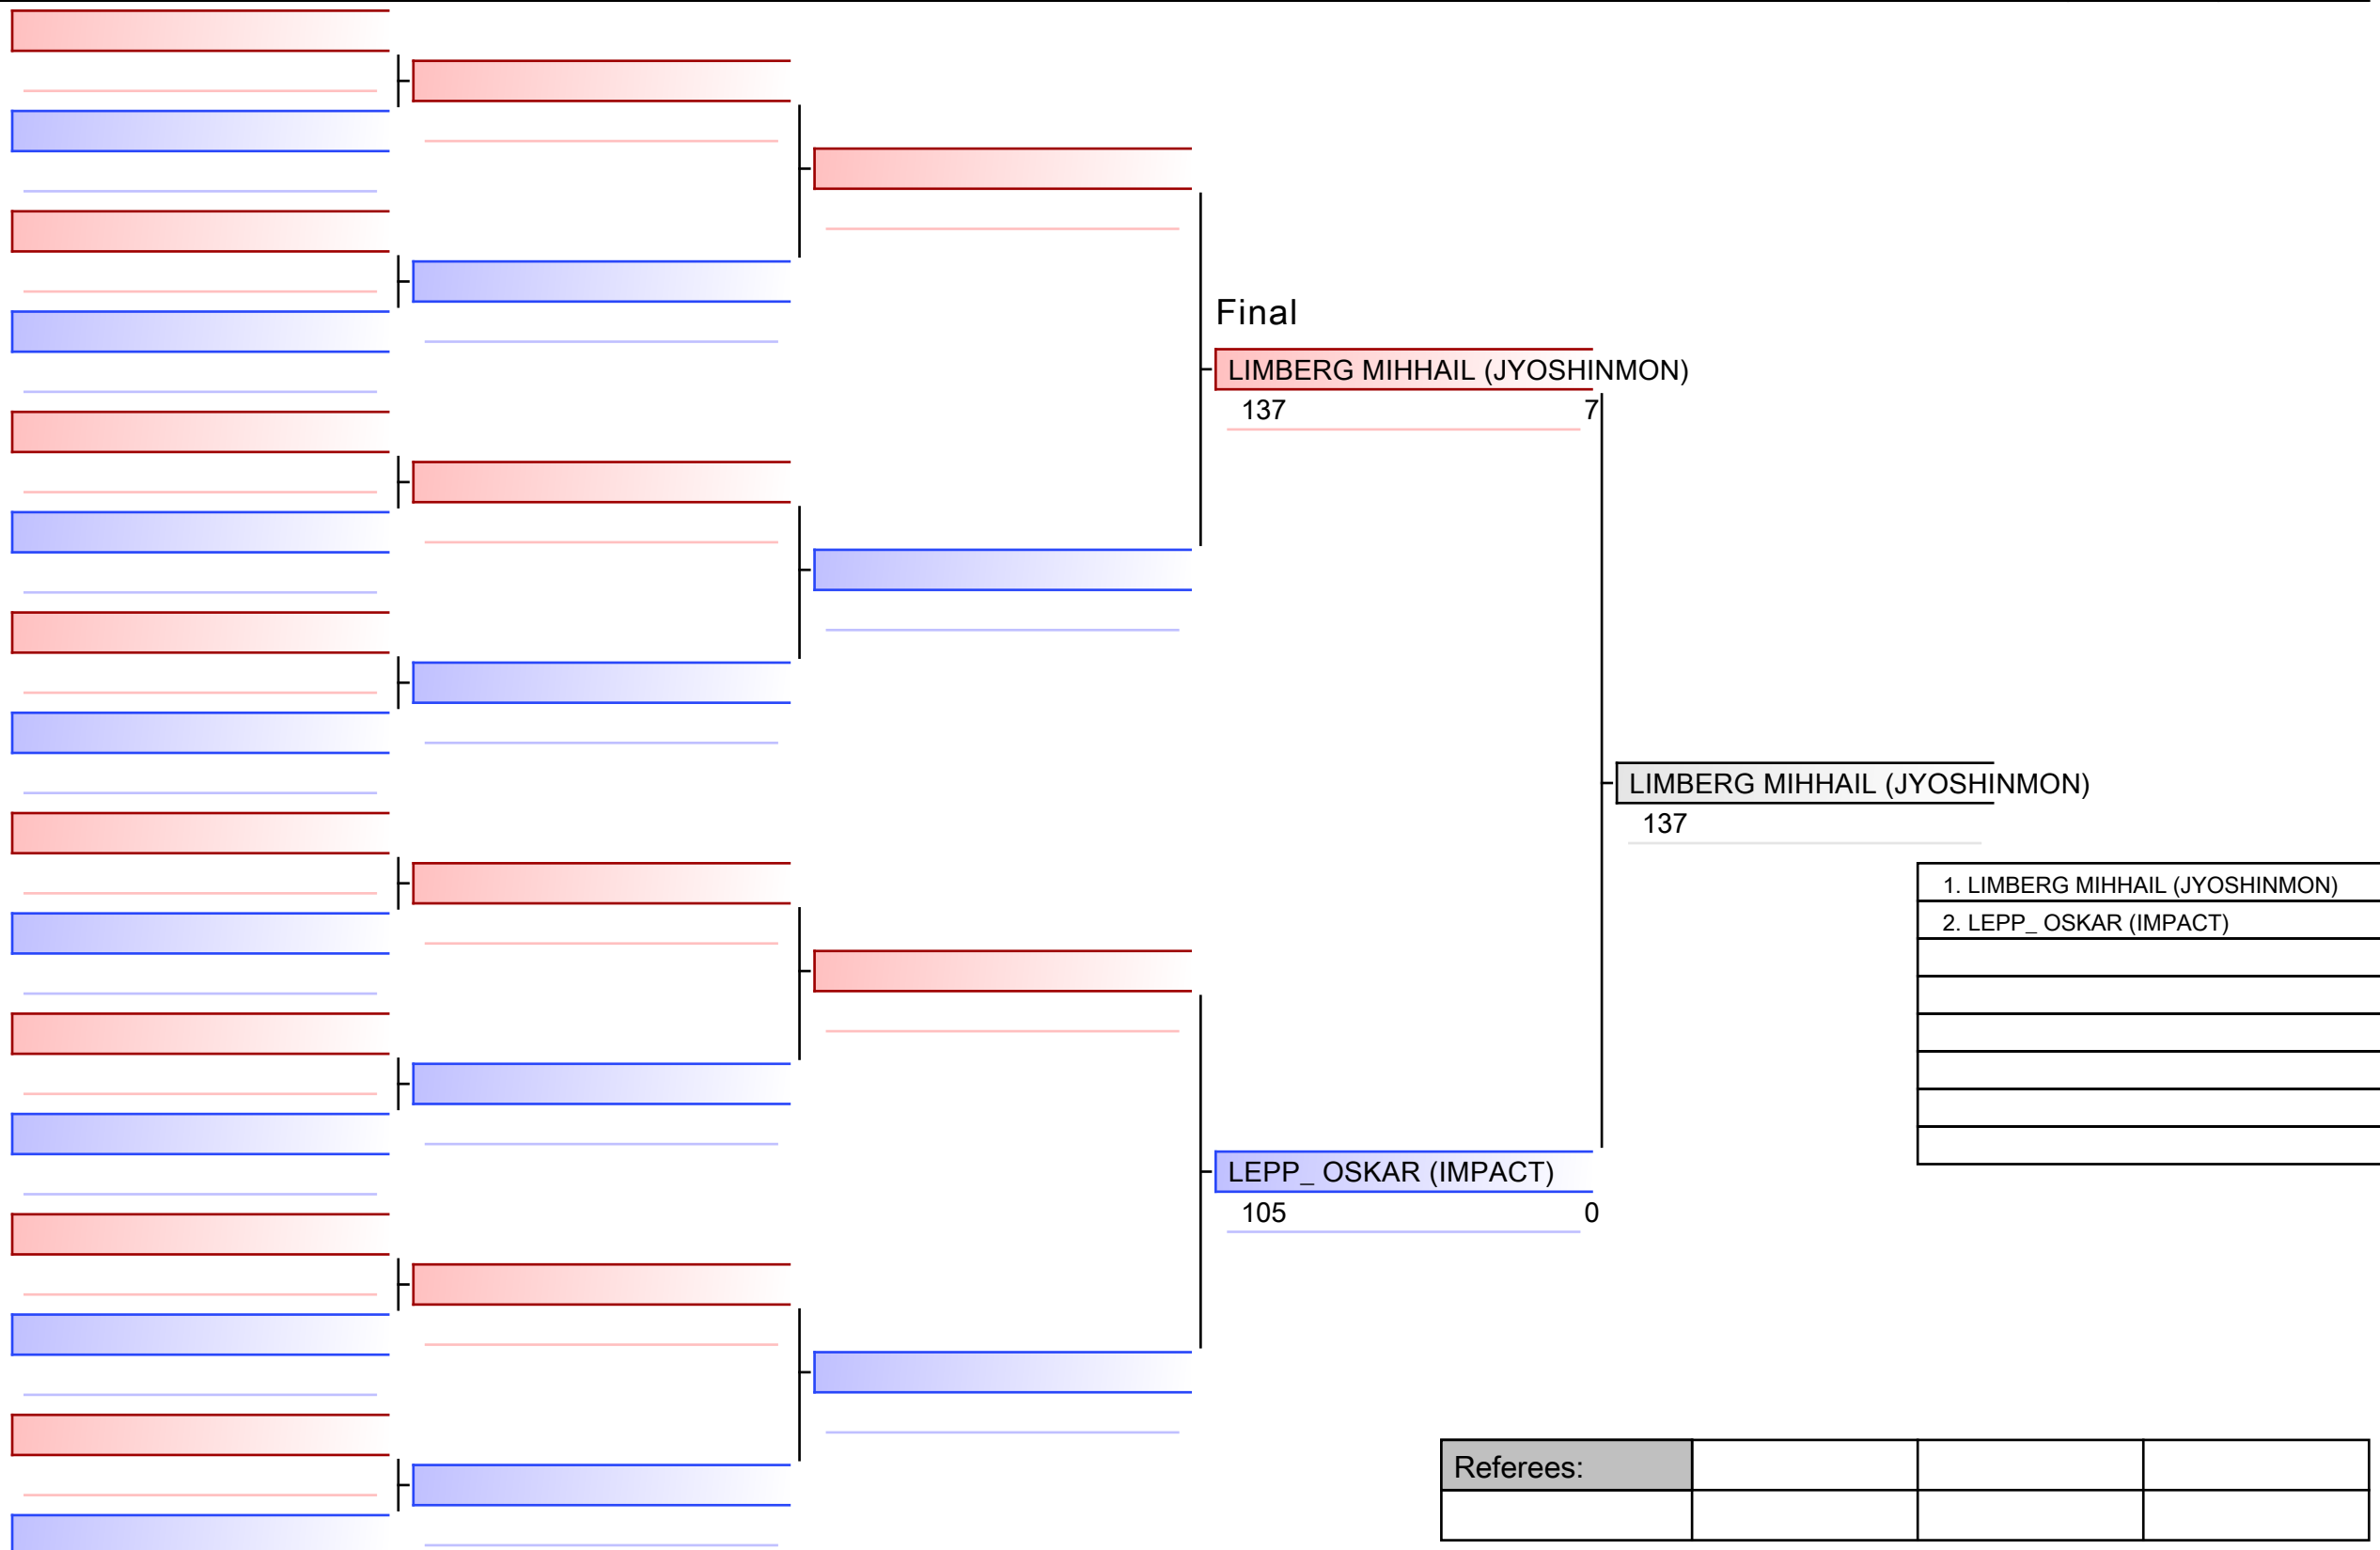

M U18 -61 kg - Round Robin (each against each)

EKF klubide MV 2021, EST

Tatami
1 16:40

Pool
1/1

1	<u>PUNGAR SEBASTIAN (FALCO)</u> 074	7	<u>PUNGAR SEBASTIAN (FALCO)</u>
2	<u>METROPOLSKI ILJA (EDU-DO)</u> 046	0	074
3	<u>PUNGAR SEBASTIAN (FALCO)</u> 074	6	<u>PUNGAR SEBASTIAN (FALCO)</u>
4	<u>ANDREEV RODION (IMAN)</u> 086	0	074
5	<u>METROPOLSKI ILJA (EDU-DO)</u> 046	1	<u>ANDREEV RODION (IMAN)</u>
6	<u>ANDREEV RODION (IMAN)</u> 086	3	086

1. PUNGAR SEBASTIAN (FALCO)
2. ANDREEV RODION (IMAN)
3. METROPOLSKI ILJA (EDU-DO)

Referees: