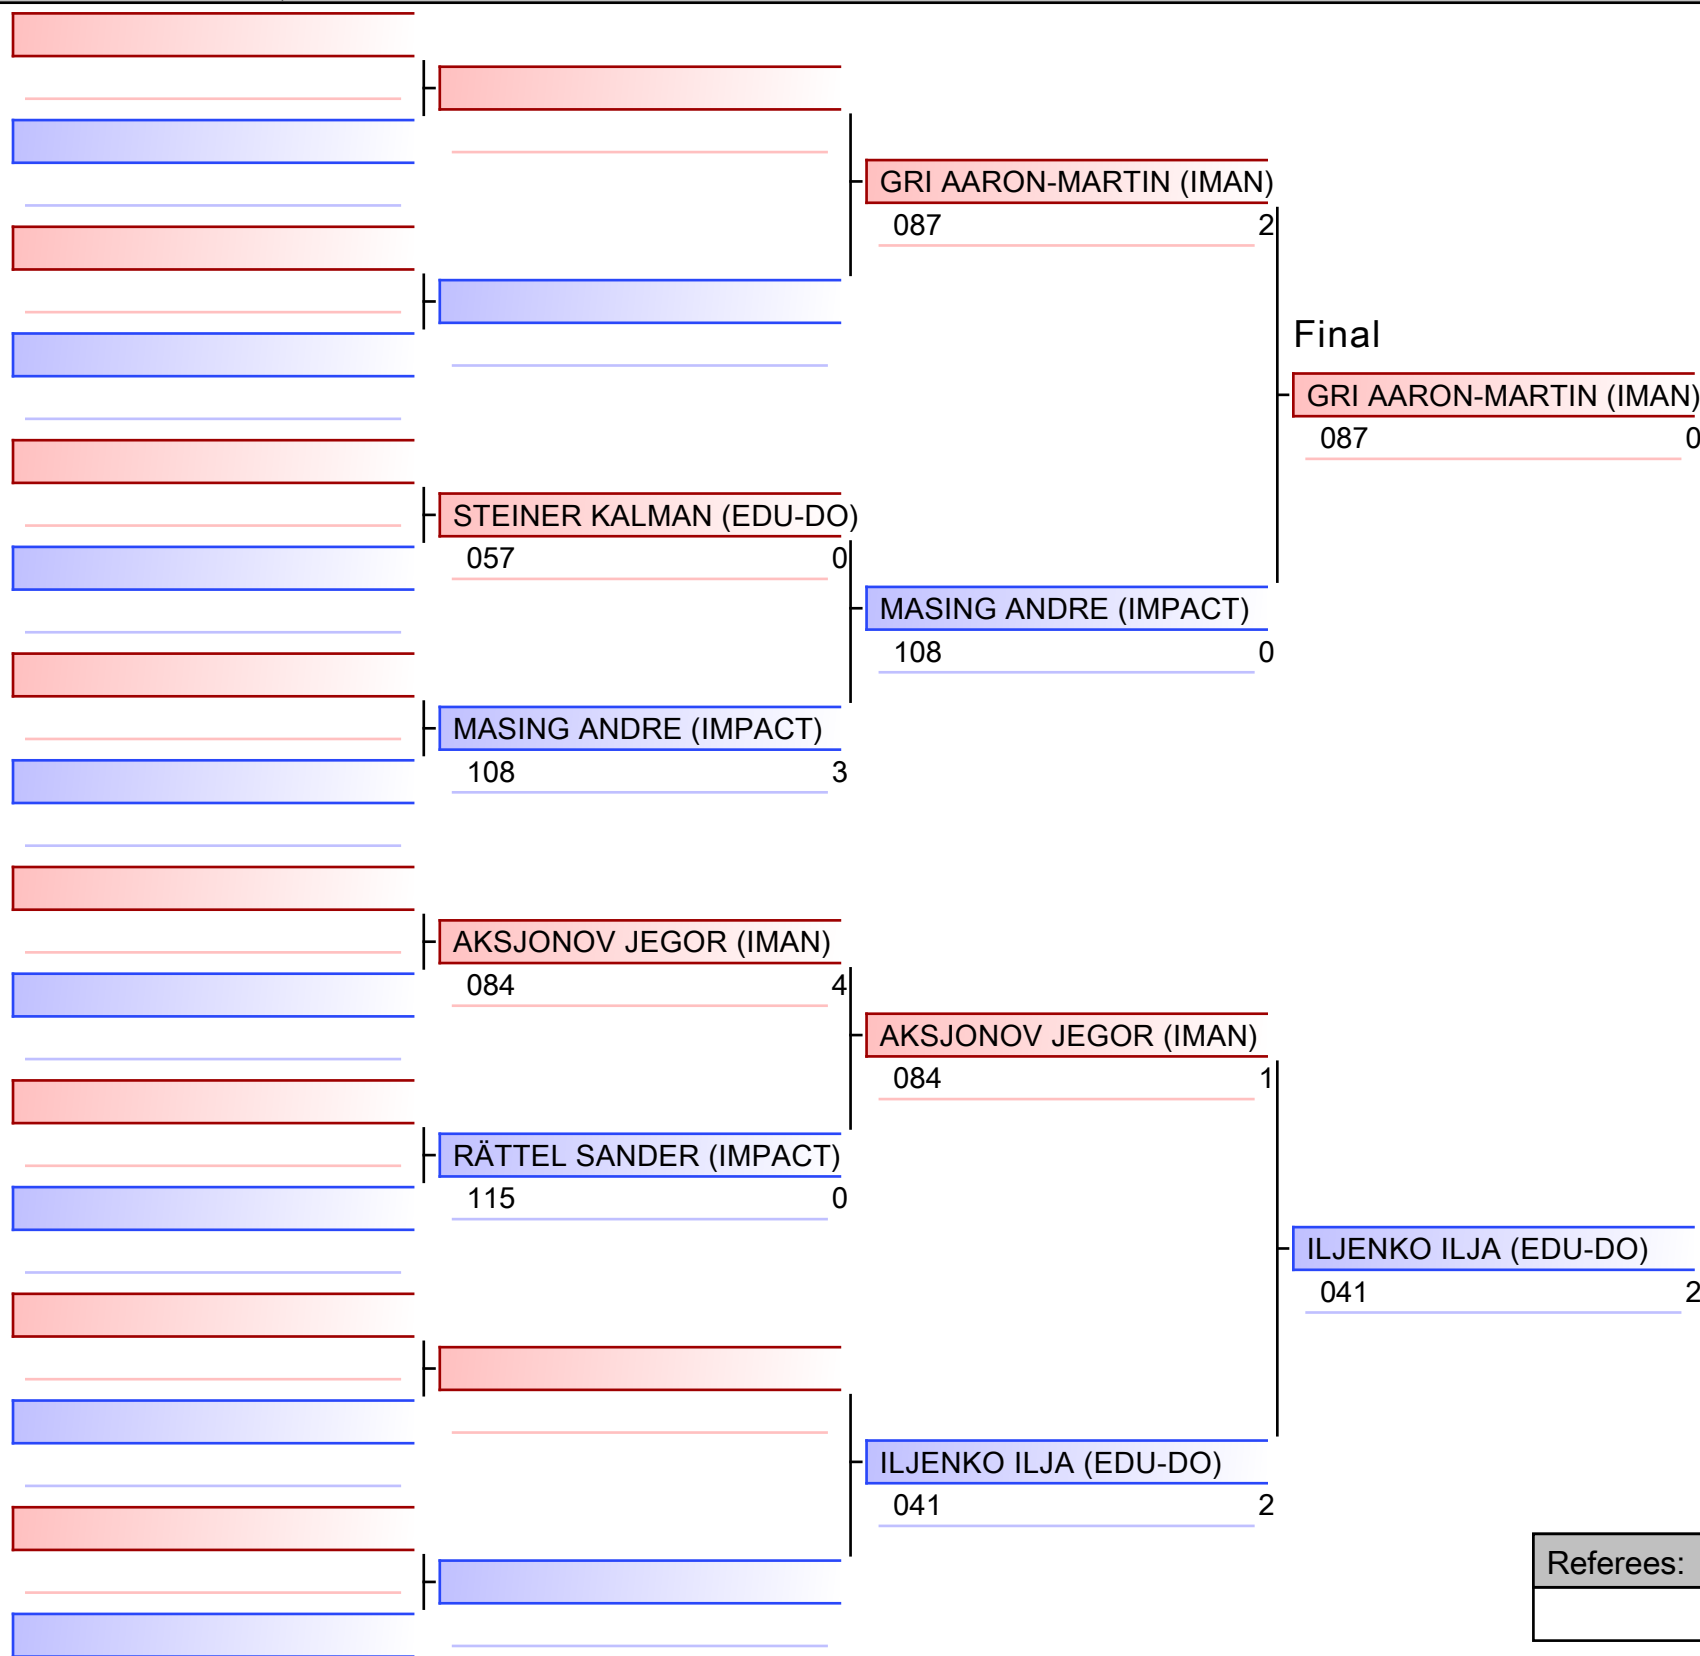

ILJENKO ILJA (EDU-DO)
041

1. ILJENKO ILJA (EDU-DO)
2. GRI AARON-MARTIN (IMAN)
3. AKSJONOV JEGOR (IMAN)
4. MASING ANDRE (IMPACT)
5. STEINER KALMAN (EDU-DO)
5. RÄTTEL SANDER (IMPACT)

Referees: