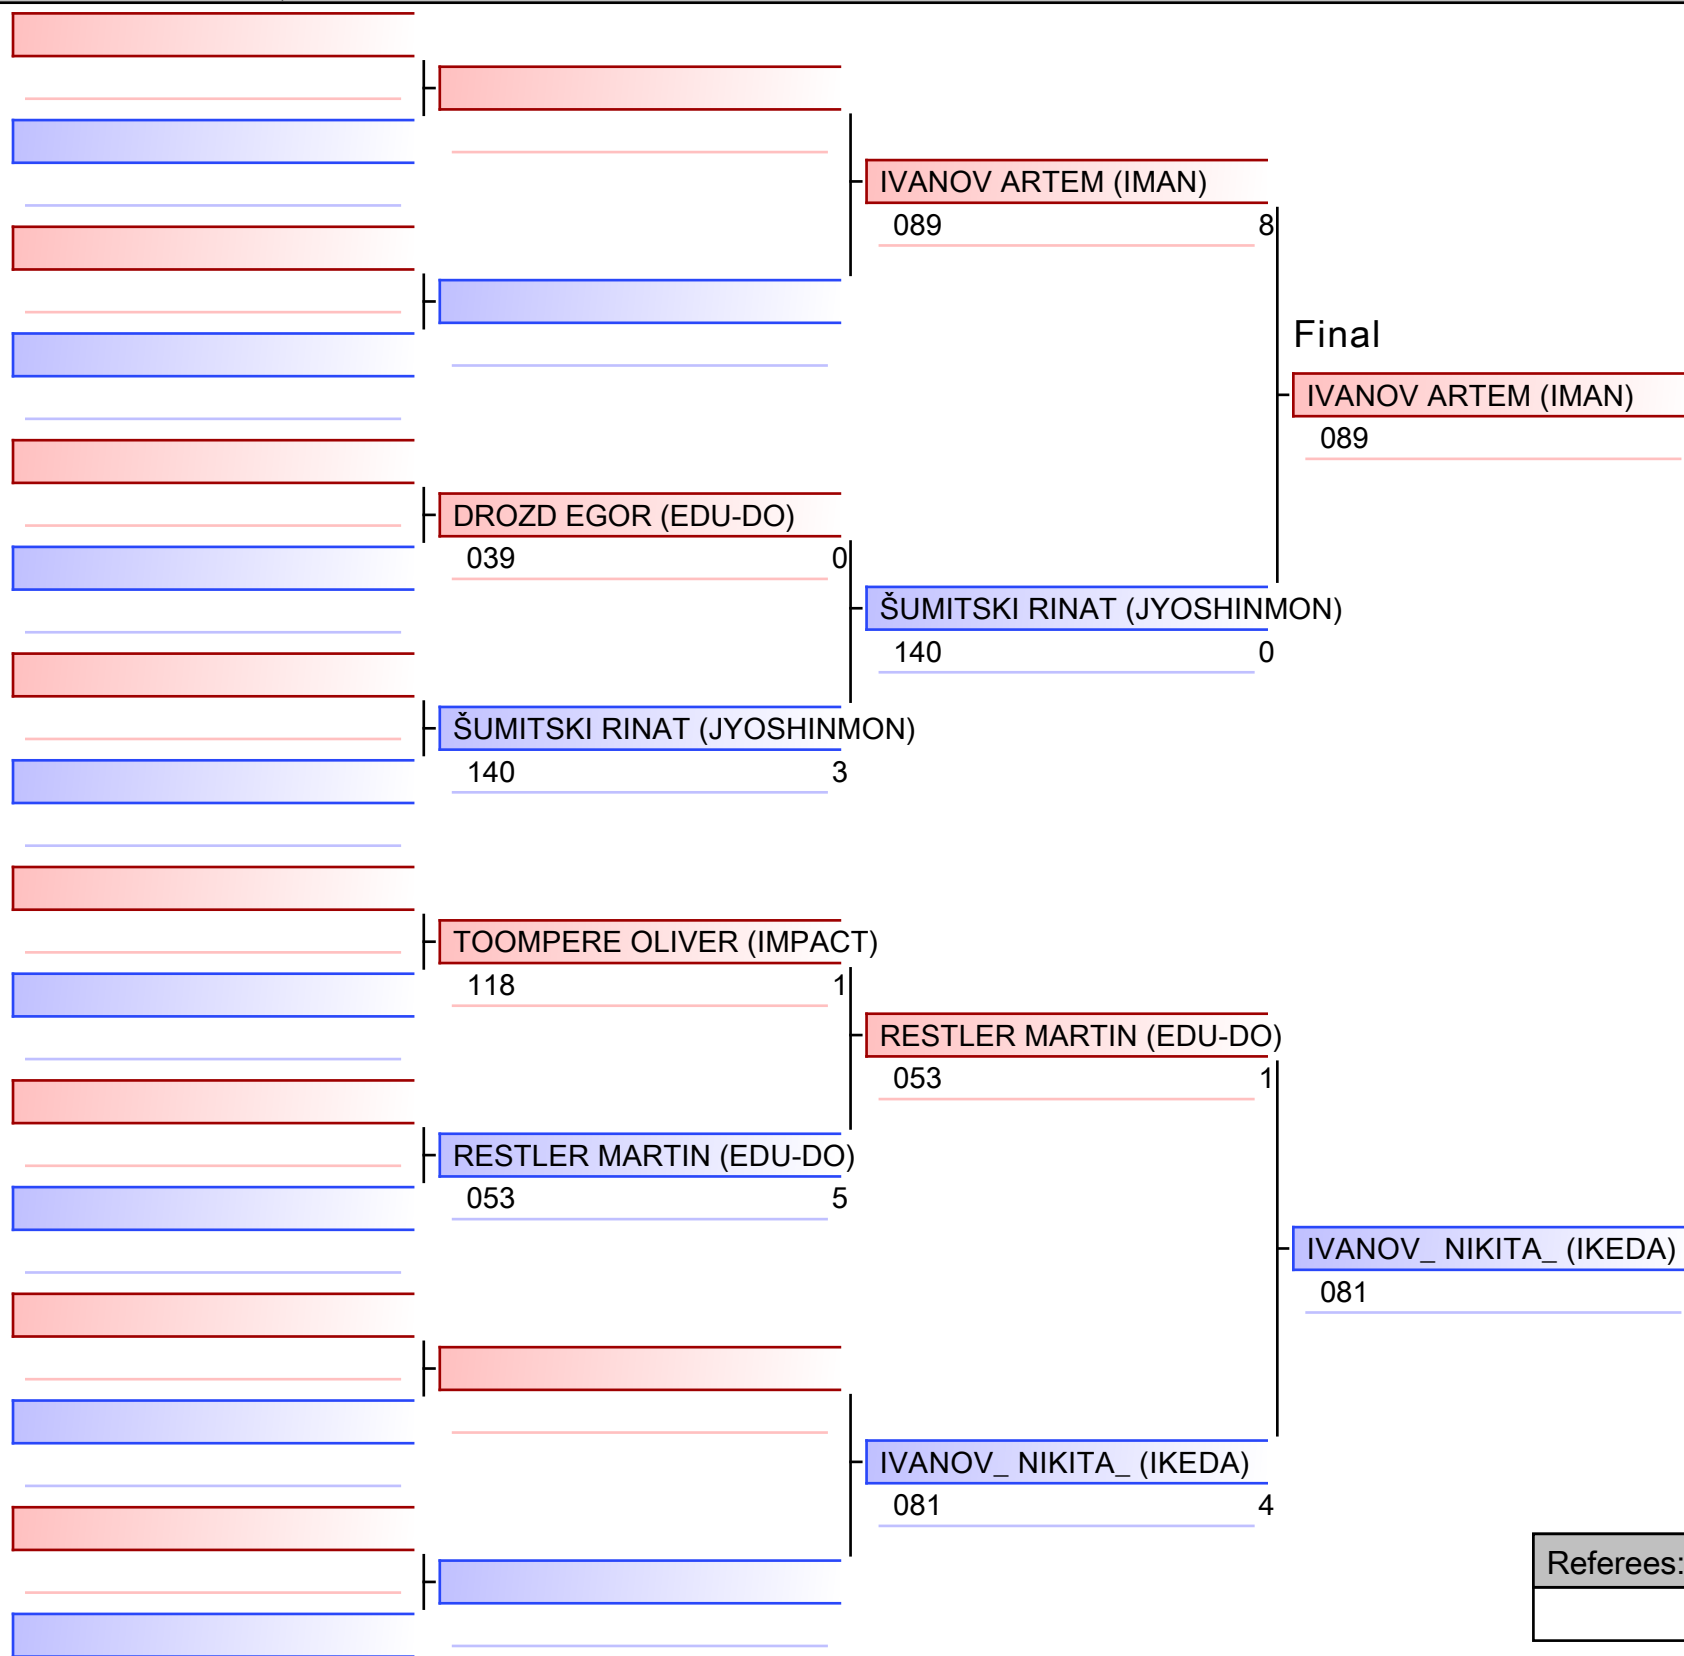

IVANOV ARTEM (IMAN)
089

1. IVANOV ARTEM (IMAN)
2. IVANOV_NIKITA_ (IKEDA)
3. RESTLER MARTIN (EDU-DO)
4. ŠUMITSKI RINAT (JYOSHINMON)
5. DROZD EGOR (EDU-DO)
5. TOOMPERE OLIVER (IMPACT)

Referees:			

M U18 -61 kg - Round Robin (each against each)

EKF klubide MV 2021, EST

Tatami
1 16:40

Pool
1/1

1	<u>PUNGAR SEBASTIAN (FALCO)</u> 074	7	<u>PUNGAR SEBASTIAN (FALCO)</u>
2	<u>METROPOLSKI ILJA (EDU-DO)</u> 046	0	074
3	<u>PUNGAR SEBASTIAN (FALCO)</u> 074	6	<u>PUNGAR SEBASTIAN (FALCO)</u>
4	<u>ANDREEV RODION (IMAN)</u> 086	0	074
5	<u>METROPOLSKI ILJA (EDU-DO)</u> 046	1	<u>ANDREEV RODION (IMAN)</u>
6	<u>ANDREEV RODION (IMAN)</u> 086	3	086