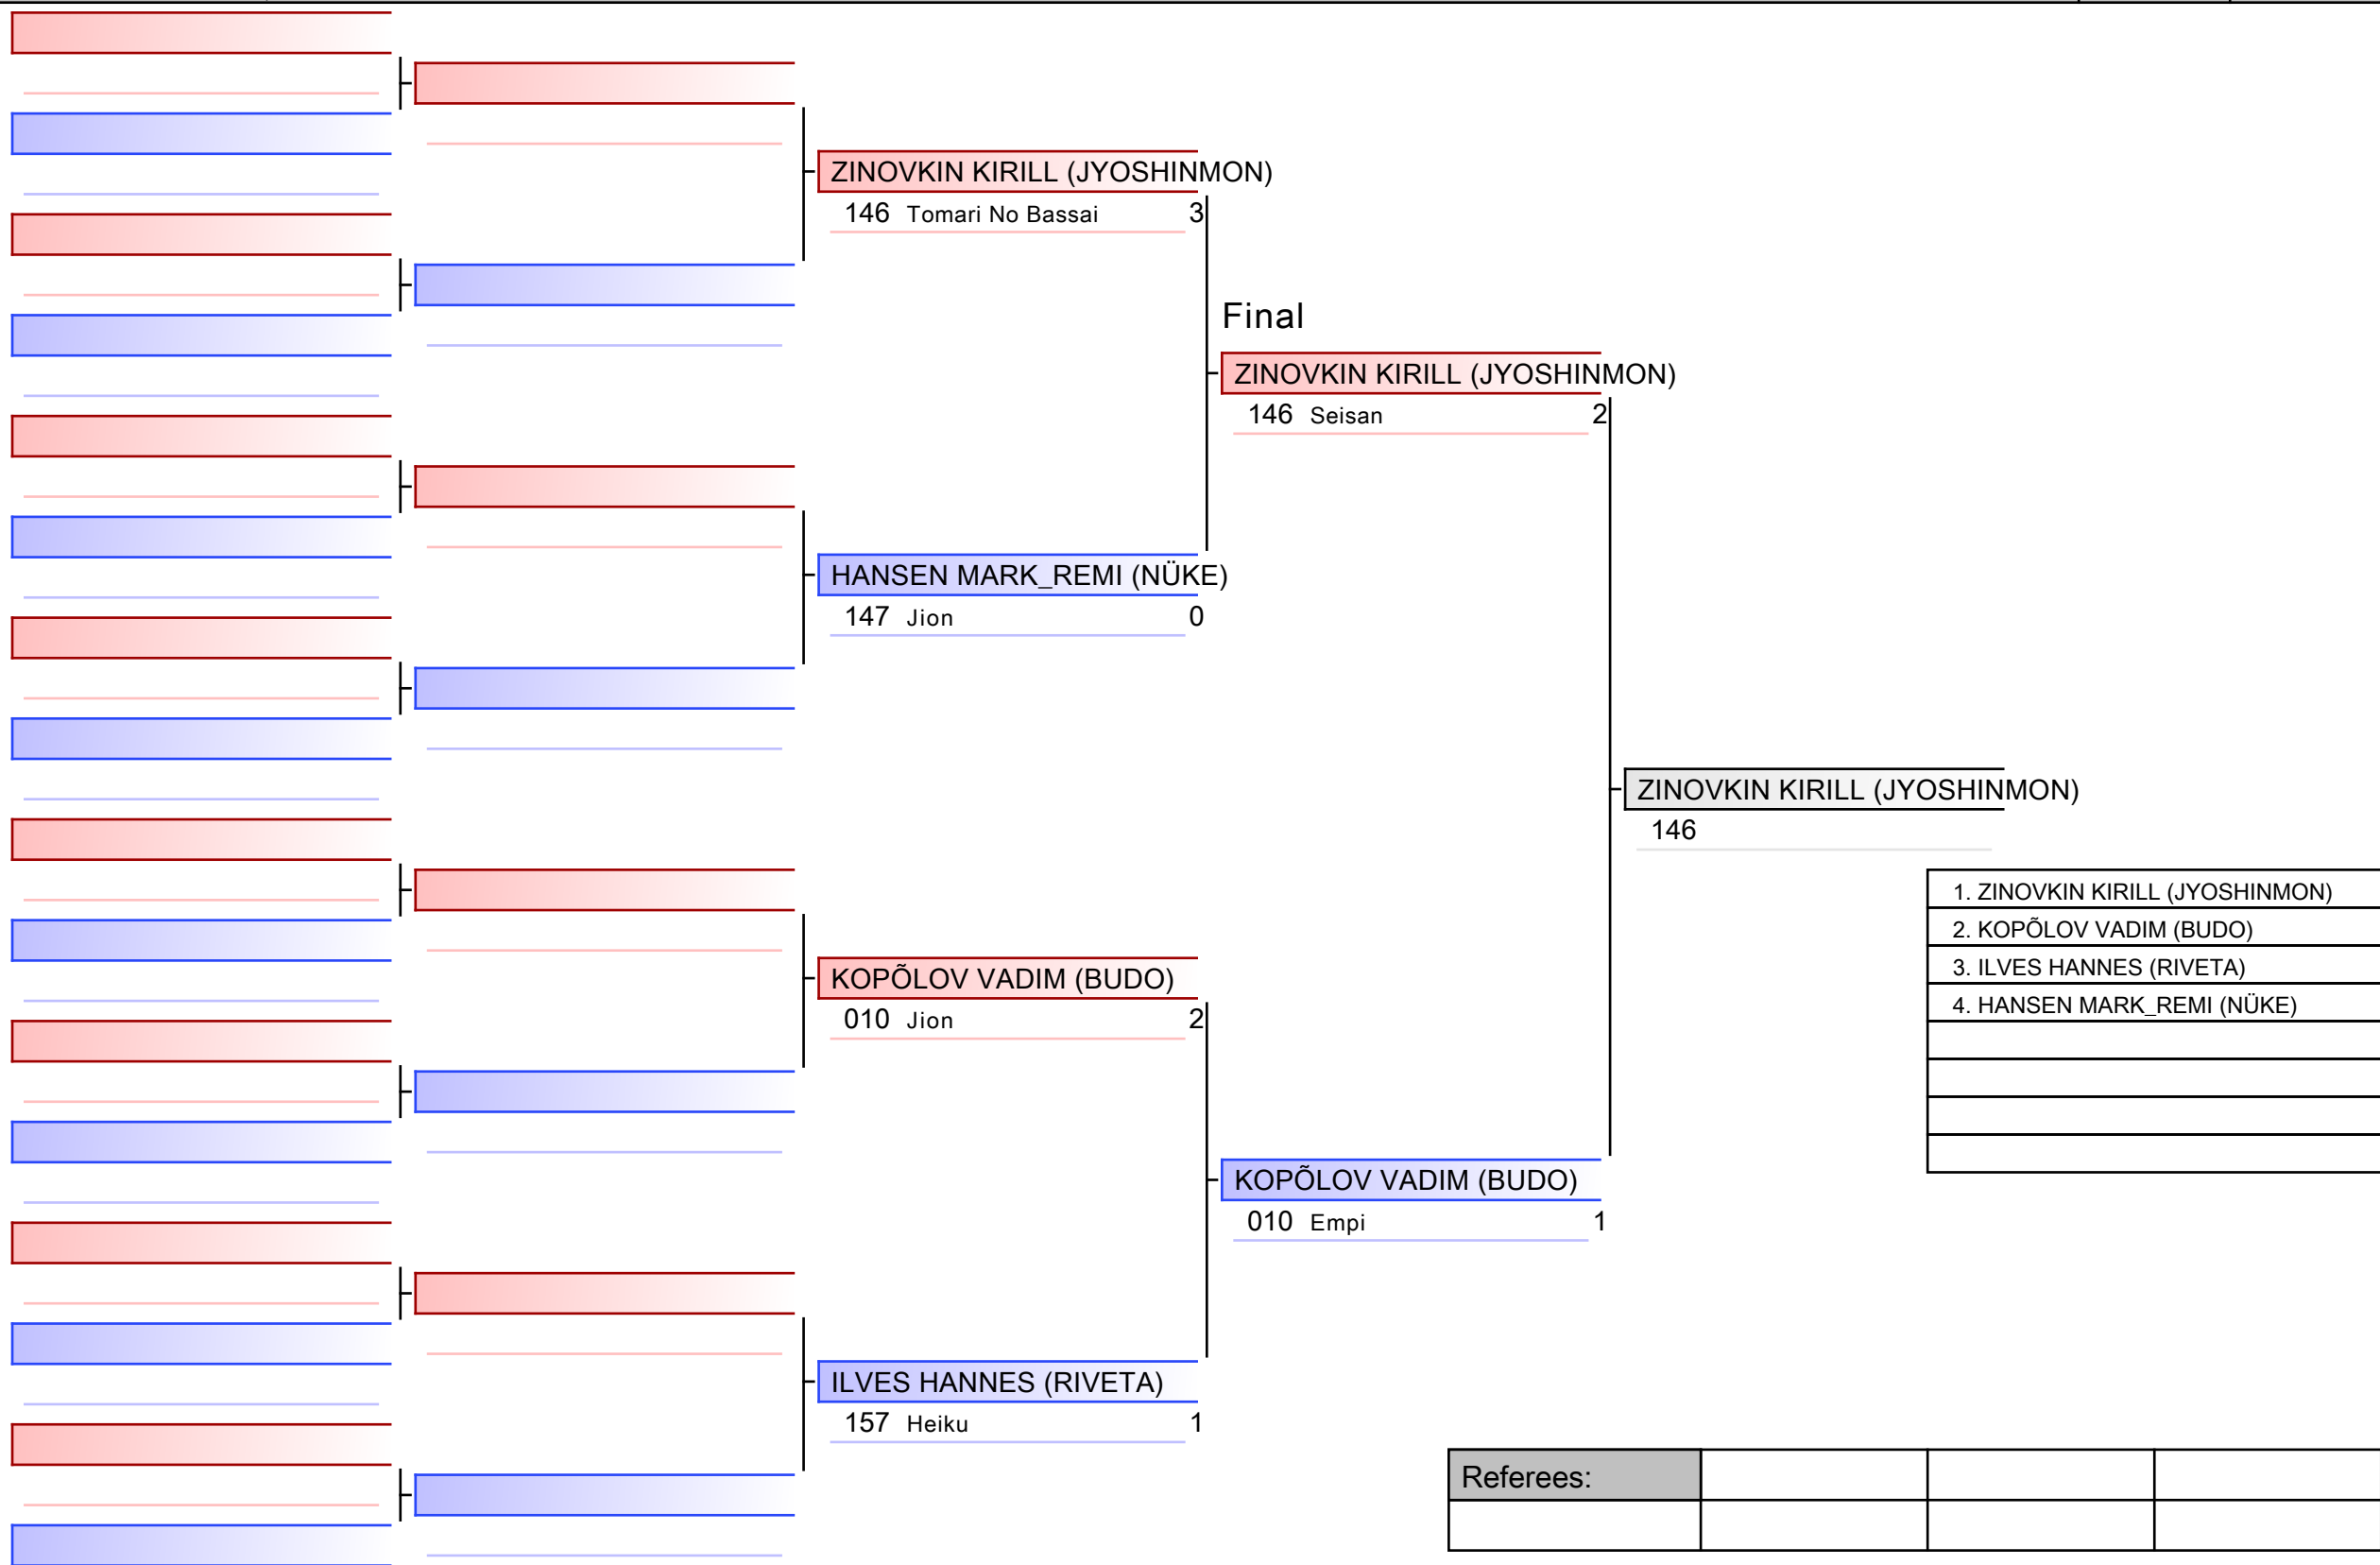

IVANOV ARTEM (IMAN)
089

1. IVANOV ARTEM (IMAN)
2. IVANOV_NIKITA_ (IKEDA)
3. RESTLER MARTIN (EDU-DO)
4. ŠUMITSKI RINAT (JYOSHINMON)
5. DROZD EGOR (EDU-DO)
5. TOOMPERE OLIVER (IMPACT)

Referees:			

M U18 -61 kg - Round Robin (each against each)

EKF klubide MV 2021, EST

Tatami
1 16:40

Pool
1/1

1	<u>PUNGAR SEBASTIAN (FALCO)</u> 074	7	<u>PUNGAR SEBASTIAN (FALCO)</u>
2	<u>METROPOLSKI ILJA (EDU-DO)</u> 046	0	074
3	<u>PUNGAR SEBASTIAN (FALCO)</u> 074	6	<u>PUNGAR SEBASTIAN (FALCO)</u>
4	<u>ANDREEV RODION (IMAN)</u> 086	0	074
5	<u>METROPOLSKI ILJA (EDU-DO)</u> 046	1	<u>ANDREEV RODION (IMAN)</u>
6	<u>ANDREEV RODION (IMAN)</u> 086	3	086