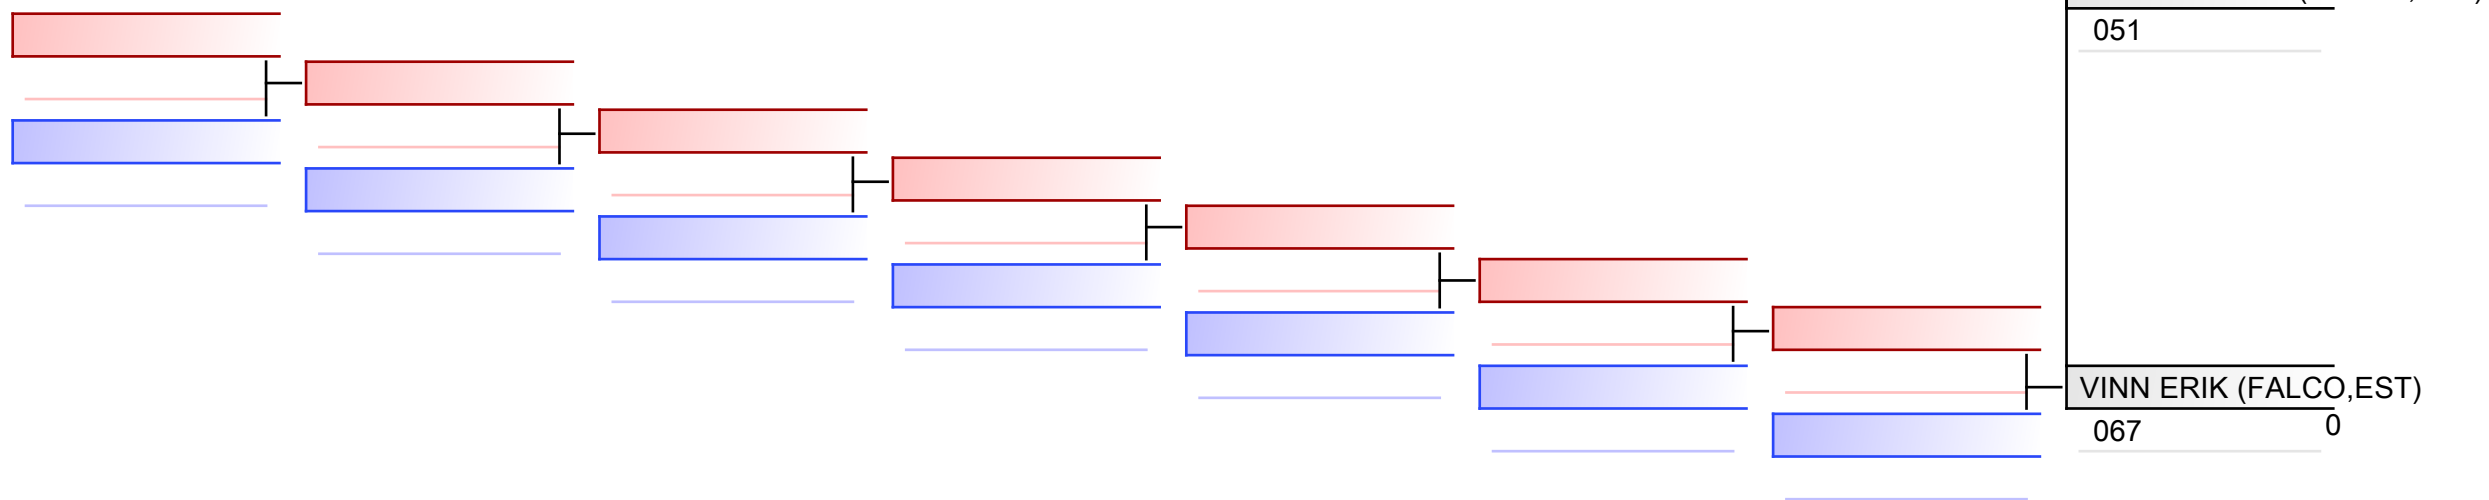

REPECHAGE: (1)