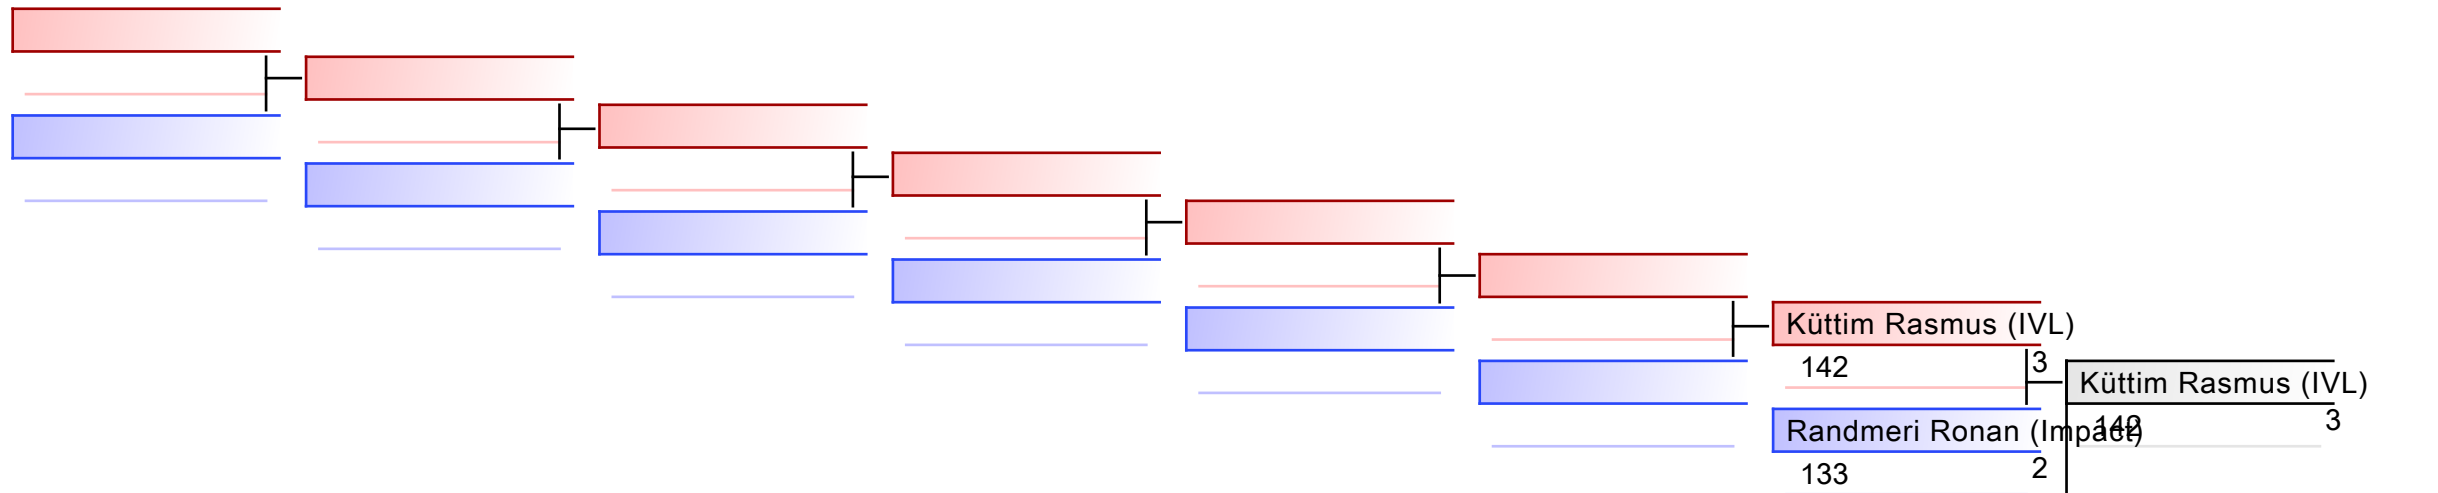

REPECHAGE: (1)

REPECHAGE: (1)

M U18 -68 kg

Eesti MV 2024

2024-03-23

Tatami

3 16:10

Pool