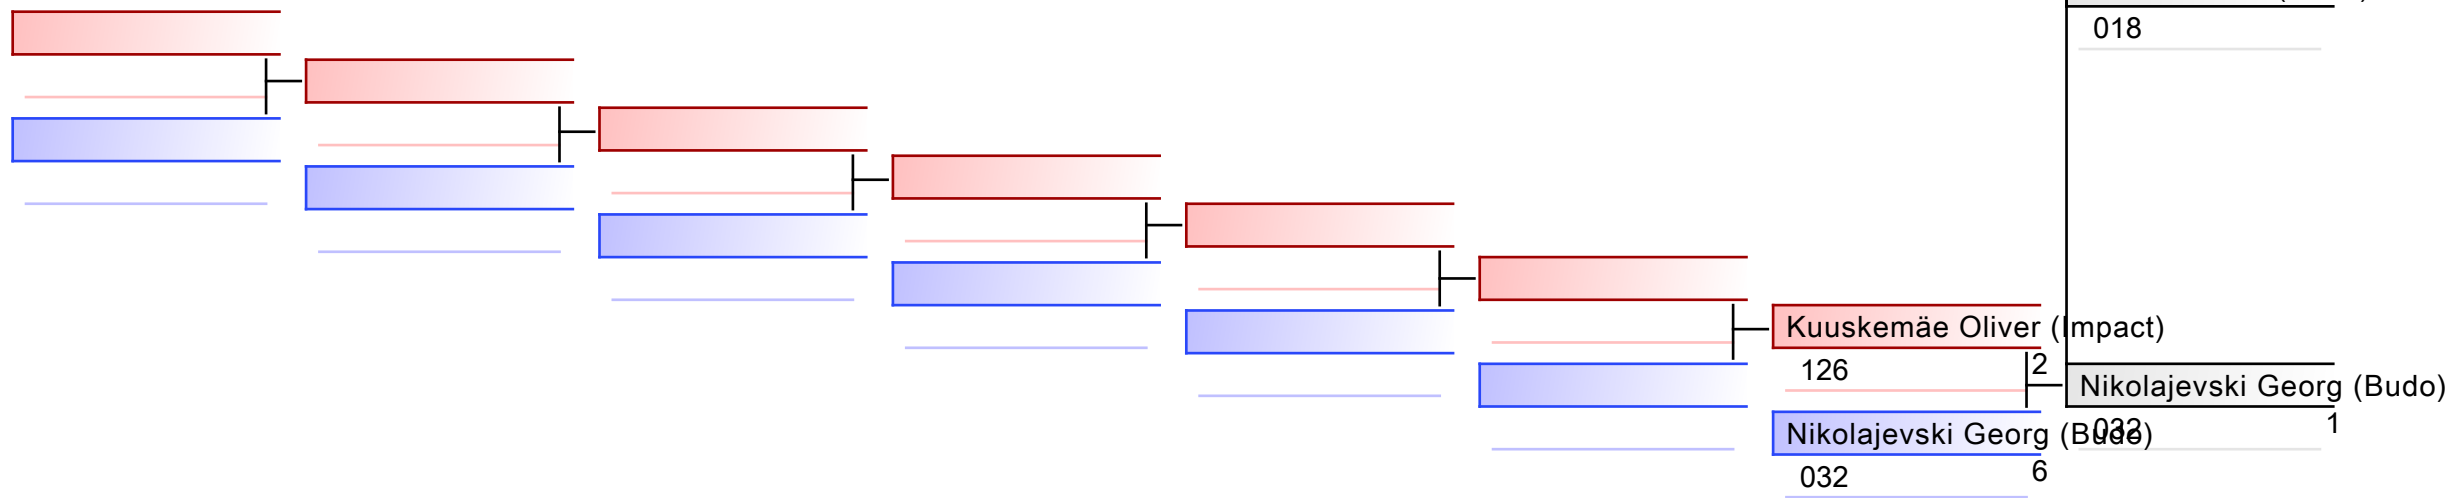

REPECHAGE: (1)