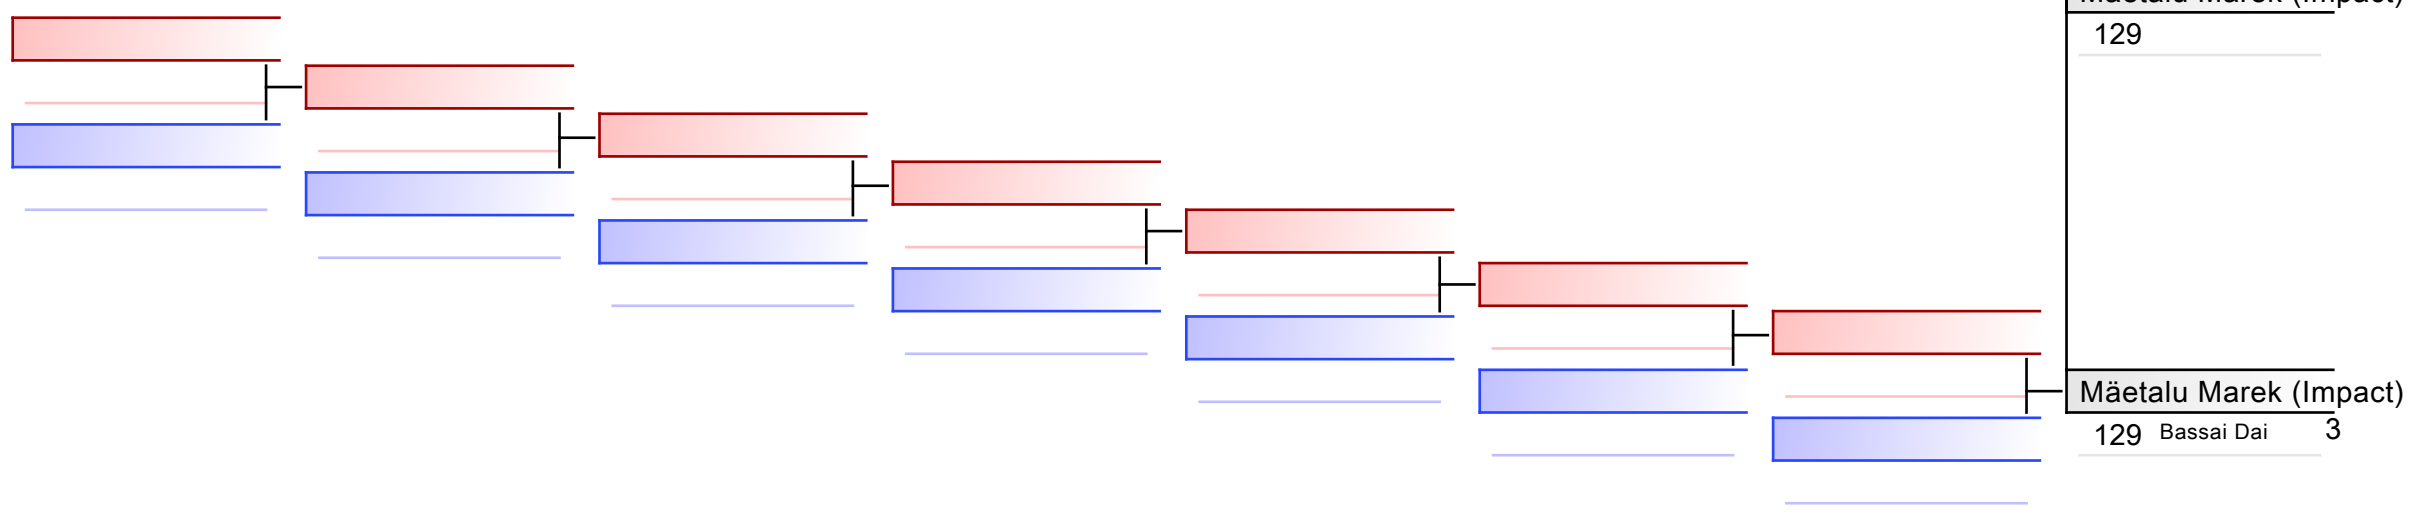

REPECHAGE: (1)