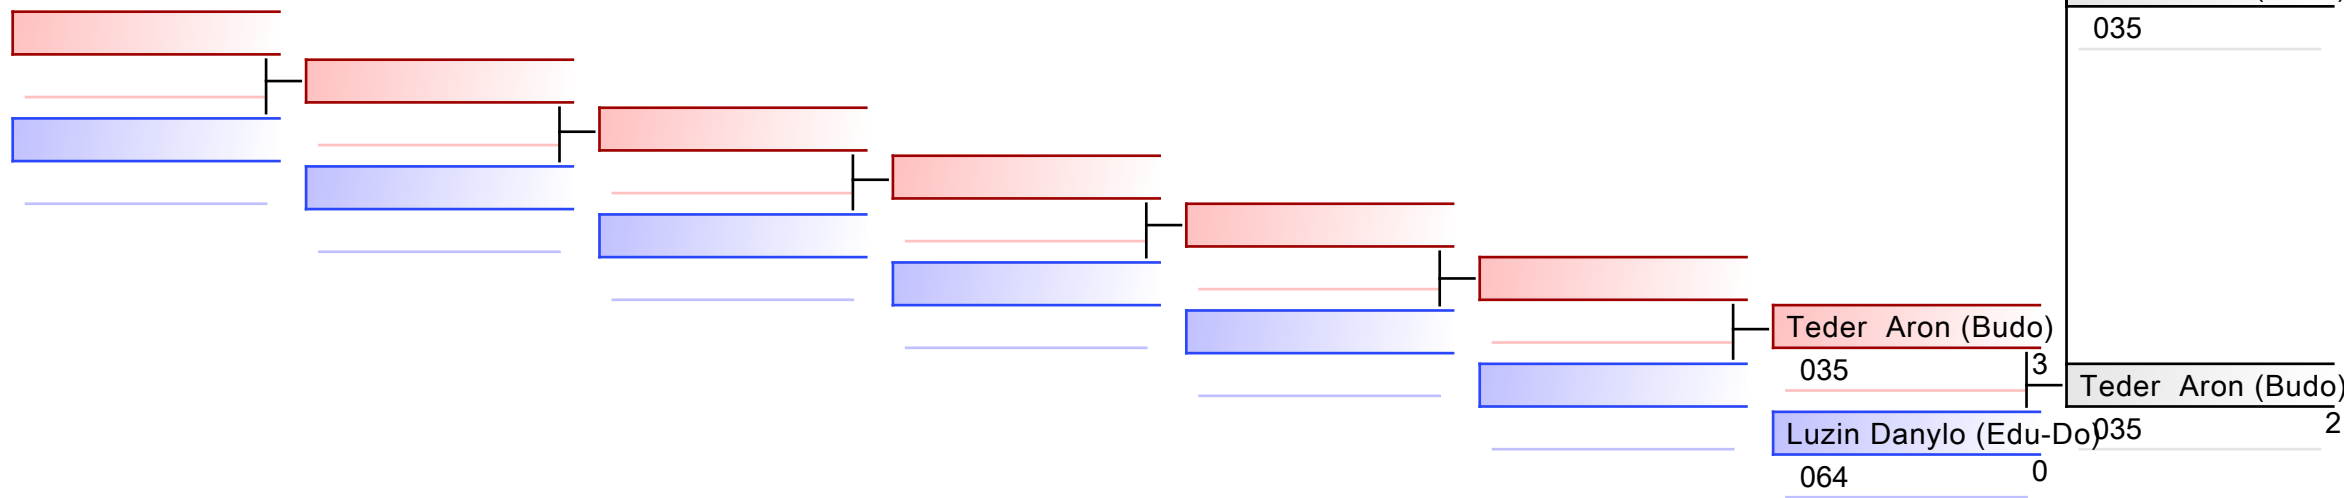

REPECHAGE: (1)