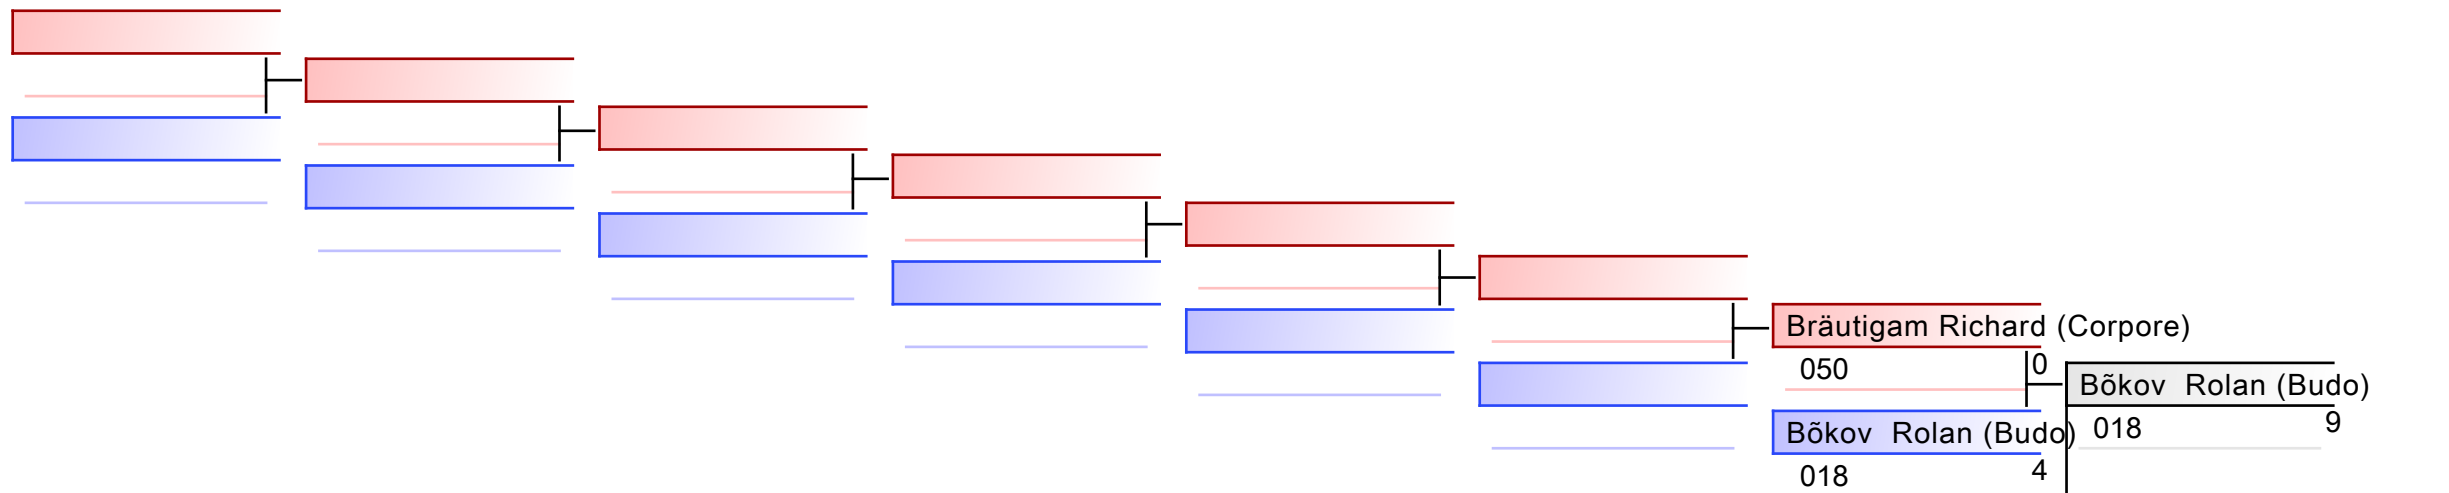

M U18 -68 kg

Eesti MV 2024

2024-03-23

Tatami

3 16:10

Pool

1

(c)sportdata GmbH & Co KG 2000-2024 (2024-03-24 10:16) v 10.1.0 build 1 (2024-03-04 21:21 CET) License: Estonian Karate Federation EST (expire 2026-01-04)