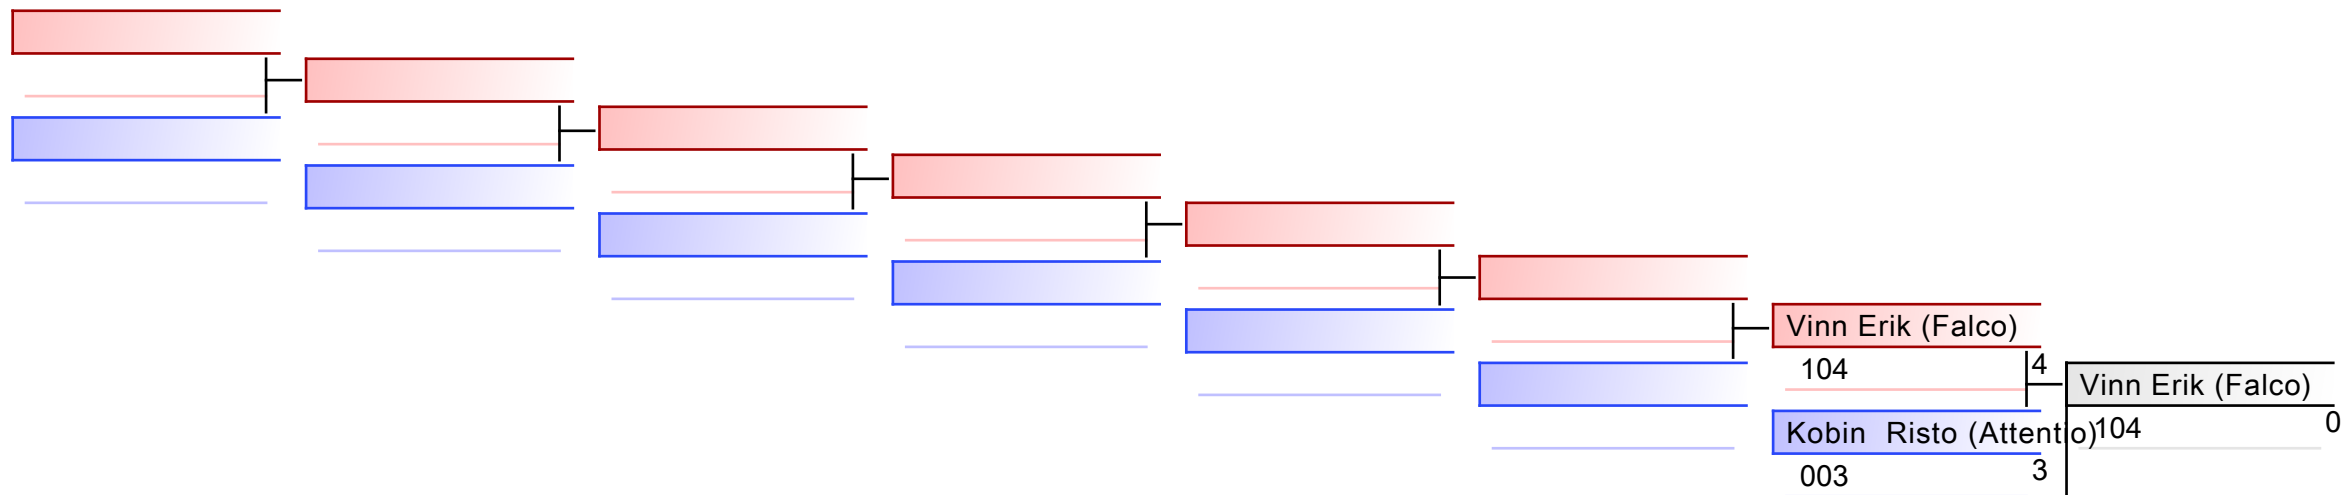

REPECHAGE: (1)

M U14 -45 kg

Eesti MV 2024

Tatami

Pool

(c)sportdata GmbH & Co KG 2000-2024 (2024-03-24 10:16) v 10.1.0 build 1 (2024-03-04 21:21 CET) License: Estonian Karate Federation EST (expire 2026-01-04)