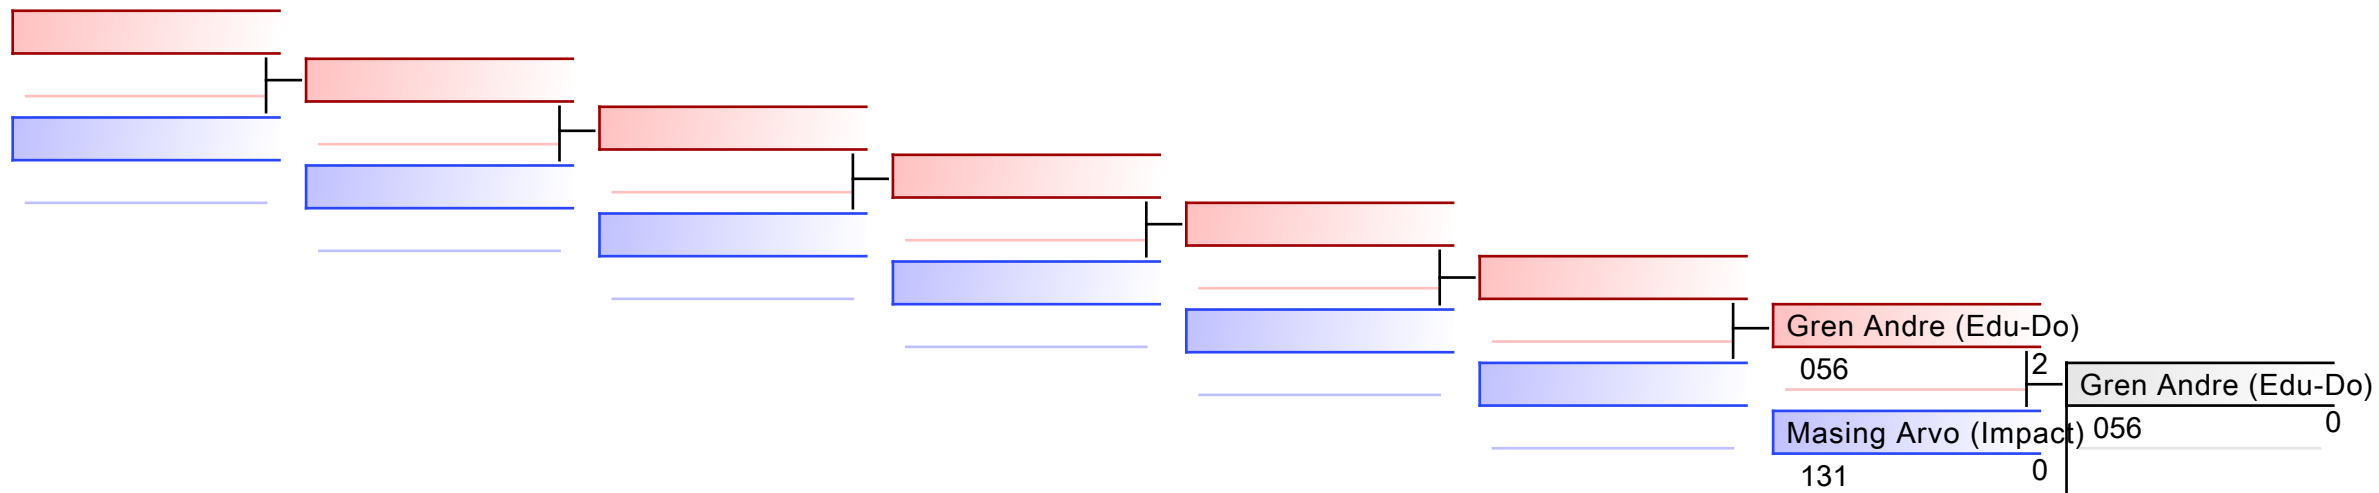

Eesti MV 2024

2024-03-23

Tatami
3 14:00

Pool
1

(c)sportdata GmbH & Co KG 2000-2024 (2024-03-24 10:16) v 10.1.0 build 1 (2024-03-04 21:21 CET) License: Estonian Karate Federation EST (expire 2026-01-04)

REPECHAGE: (1)