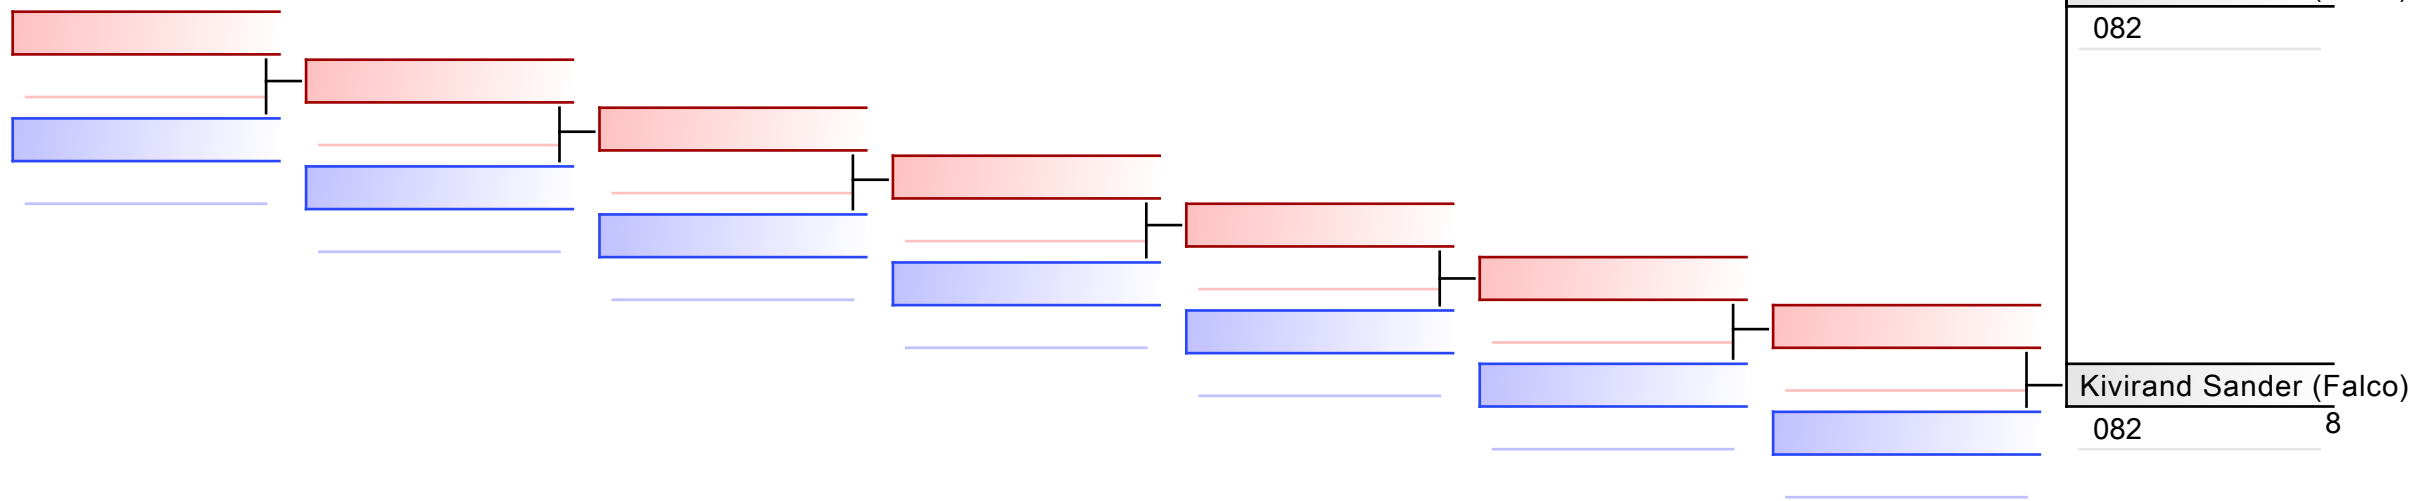

REPECHAGE: (1)