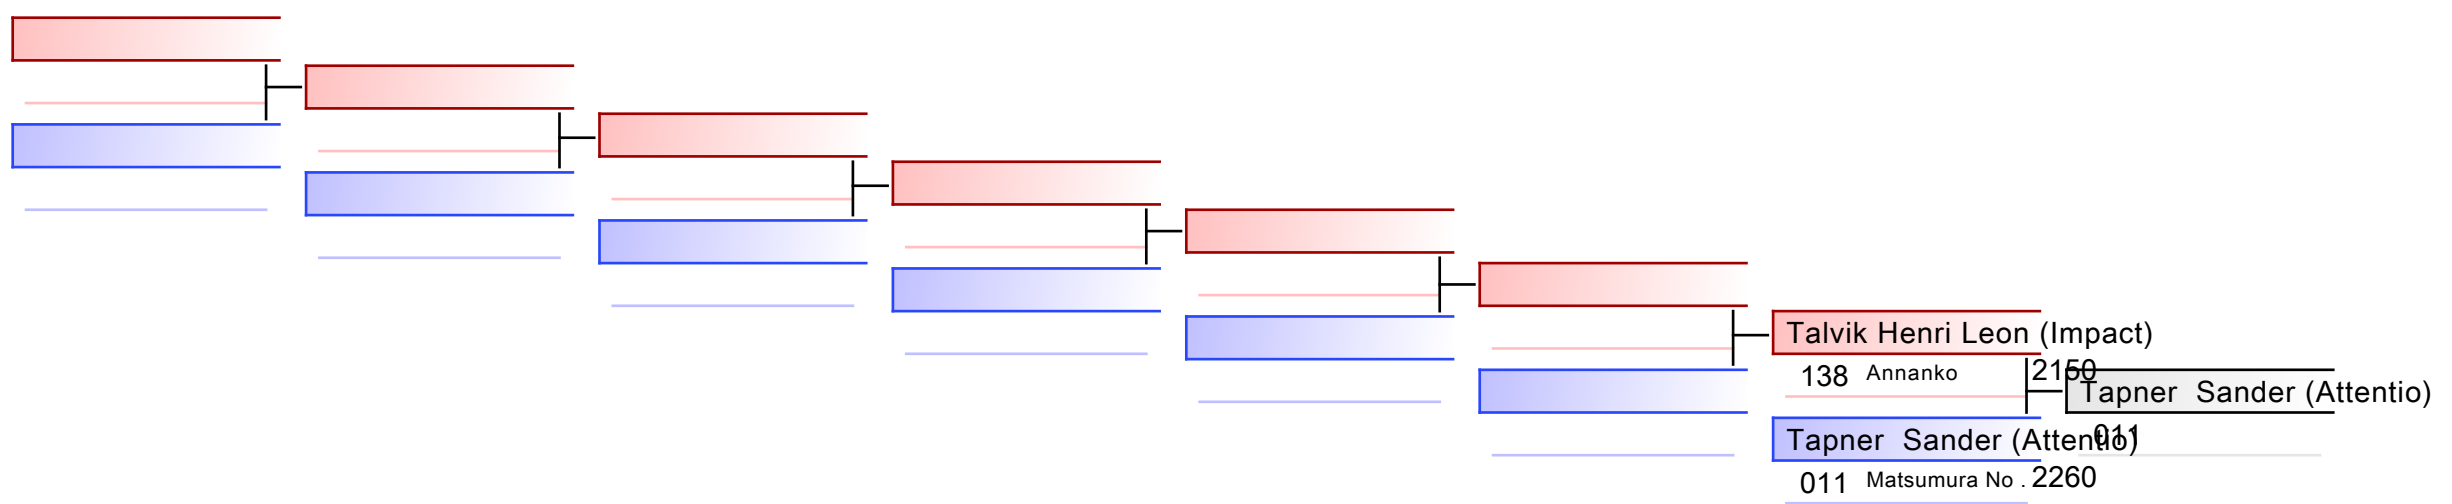

REPECHAGE: (1)

REPECHAGE: (1)

M U18 -68 kg

Eesti MV 2024

2024-03-23

Tatami

3 16:10

Pool