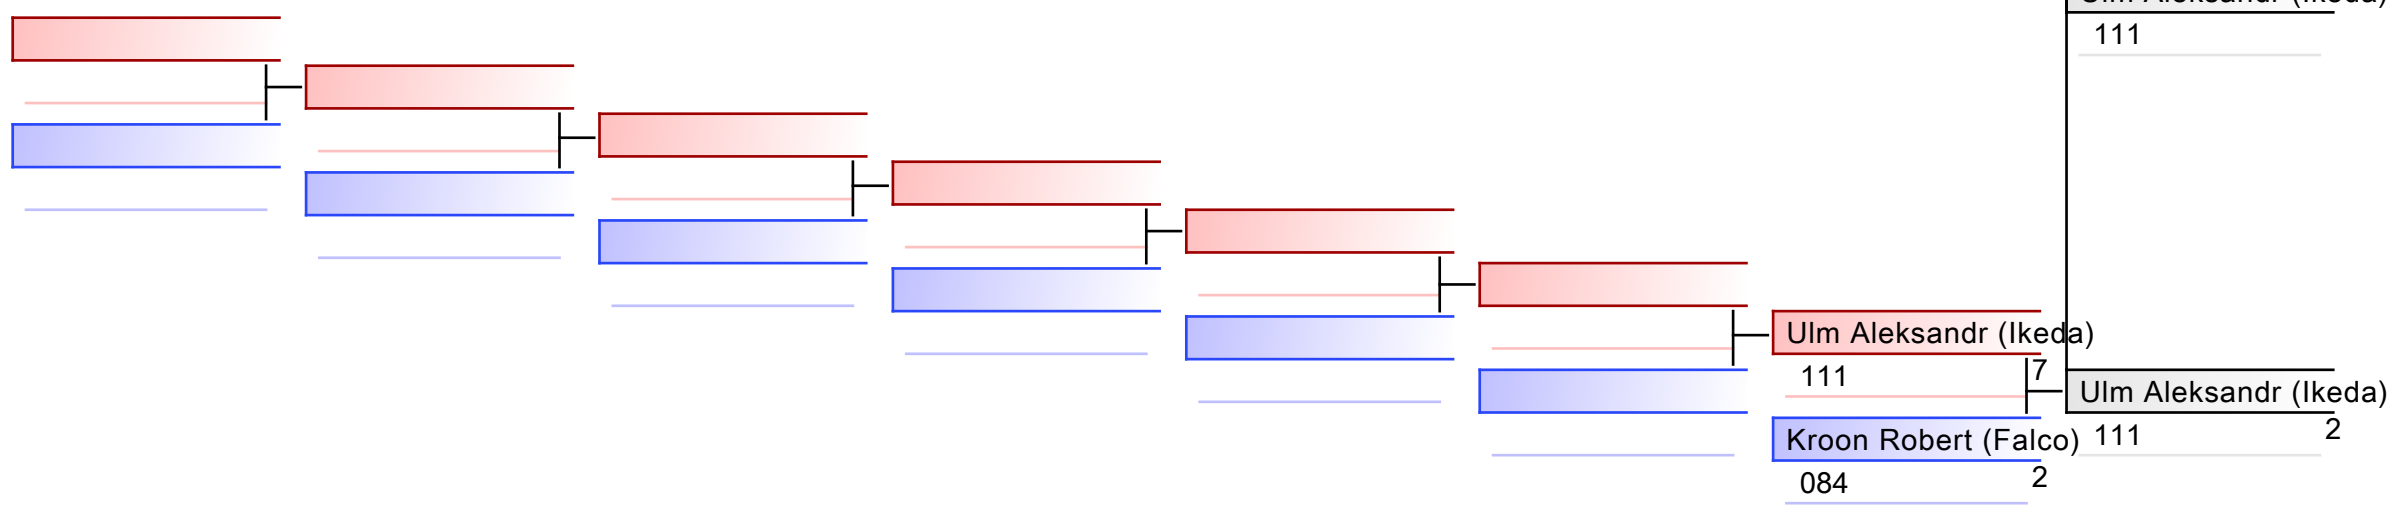

Eesti MV 2024

2024-03-23

Tatami
3 14:00

Pool
1

(c)sportdata GmbH & Co KG 2000-2024 (2024-03-24 10:16) v 10.1.0 build 1 (2024-03-04 21:21 CET) License: Estonian Karate Federation EST (expire 2026-01-04)

REPECHAGE: (1)