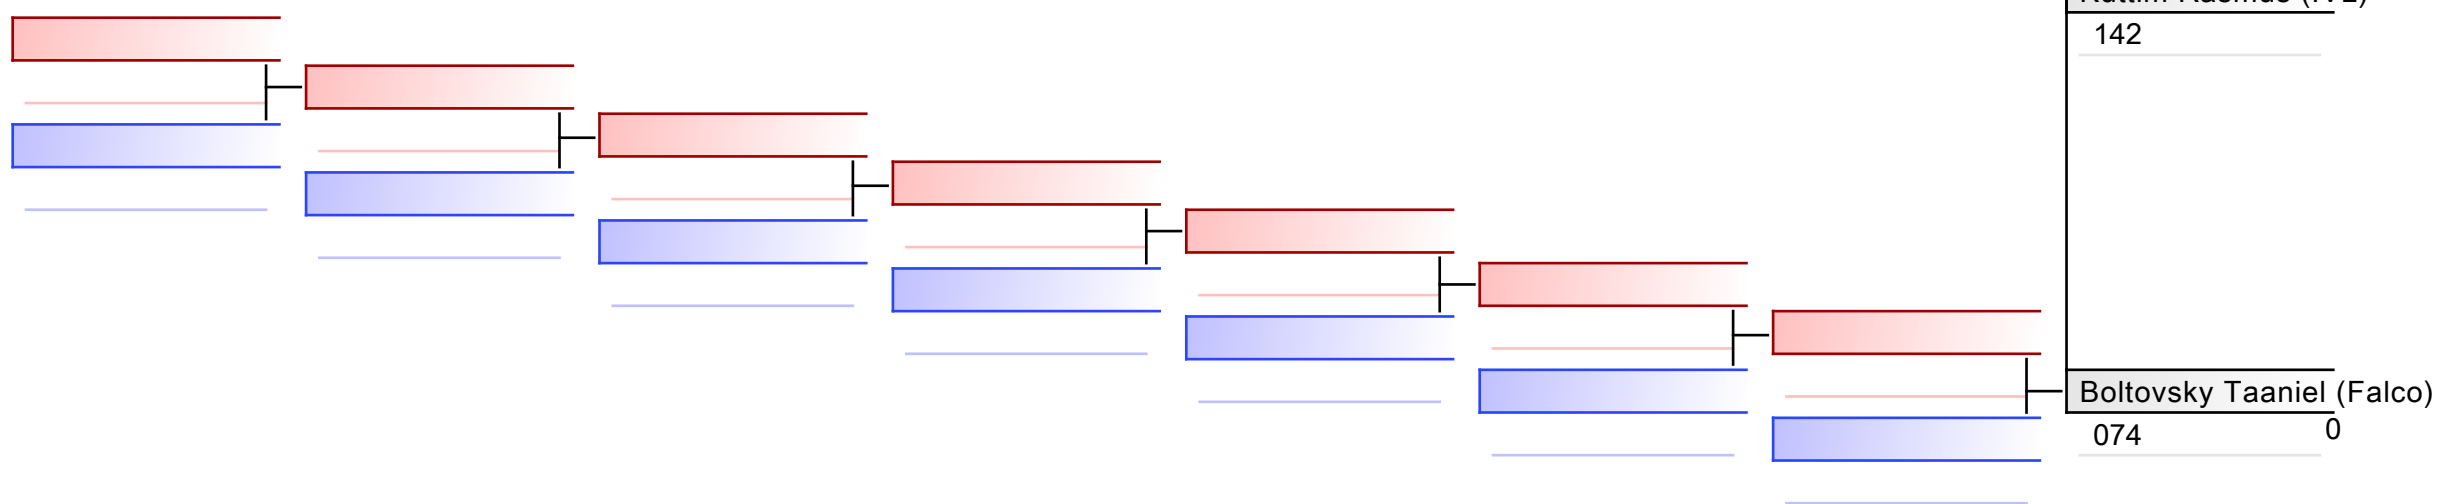

REPECHAGE: (1)

REPECHAGE: (1)

M U18 -68 kg

Eesti MV 2024

2024-03-23

Tatami

3 16:10

Pool