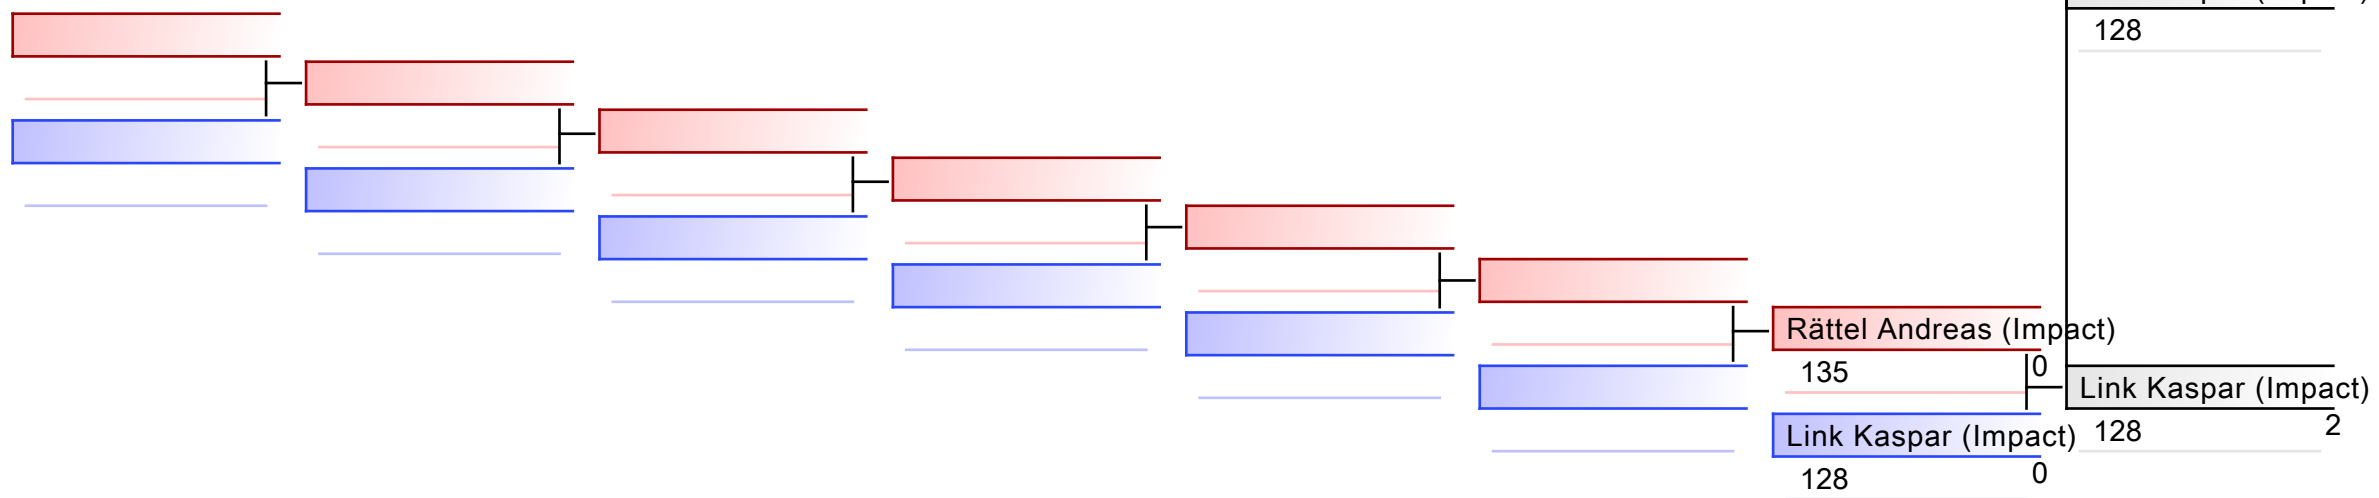

REPECHAGE: (1)