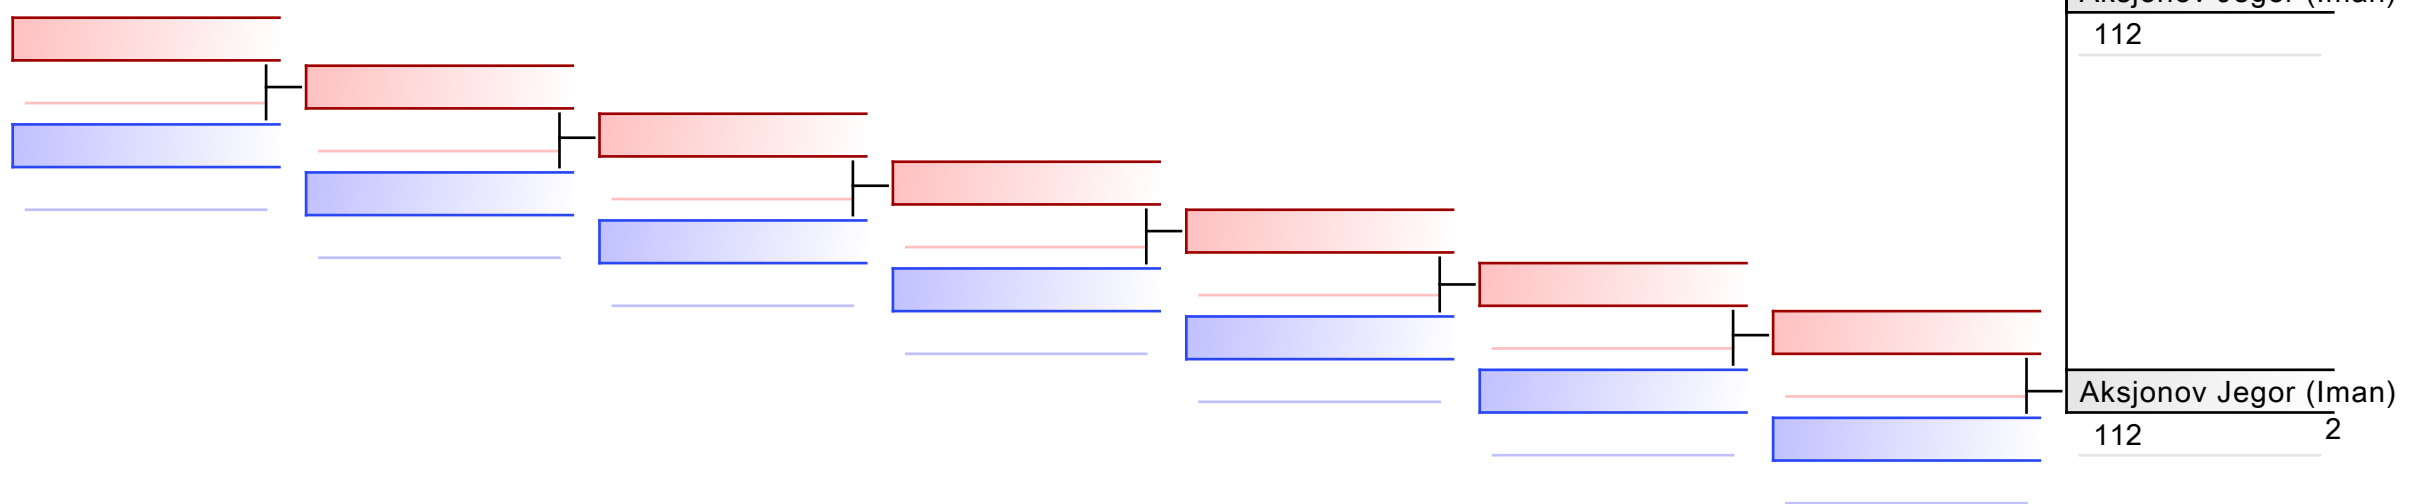

REPECHAGE: (1)