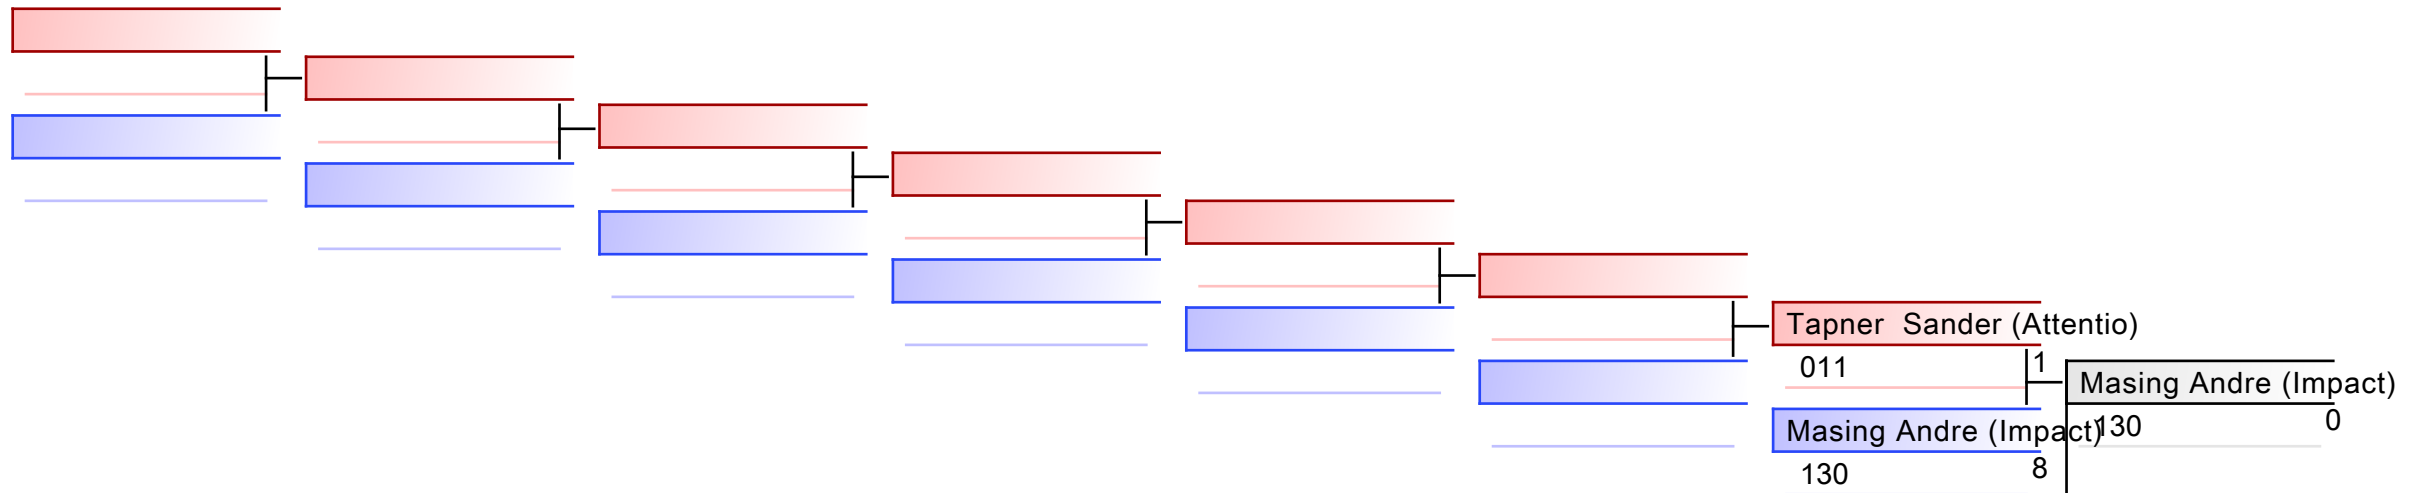

REPECHAGE: (1)

REPECHAGE: (1)

M U16 -52 kg

Eesti MV 2024

2024-03-23

Tatami
2 17:40

Pool
1

(c)sportdata GmbH & Co KG 2000-2024 (2024-03-24 10:16) v 10.1.0 build 1 (2024-03-04 21:21 CET) License: Estonian Karate Federation EST (expire 2026-01-04)