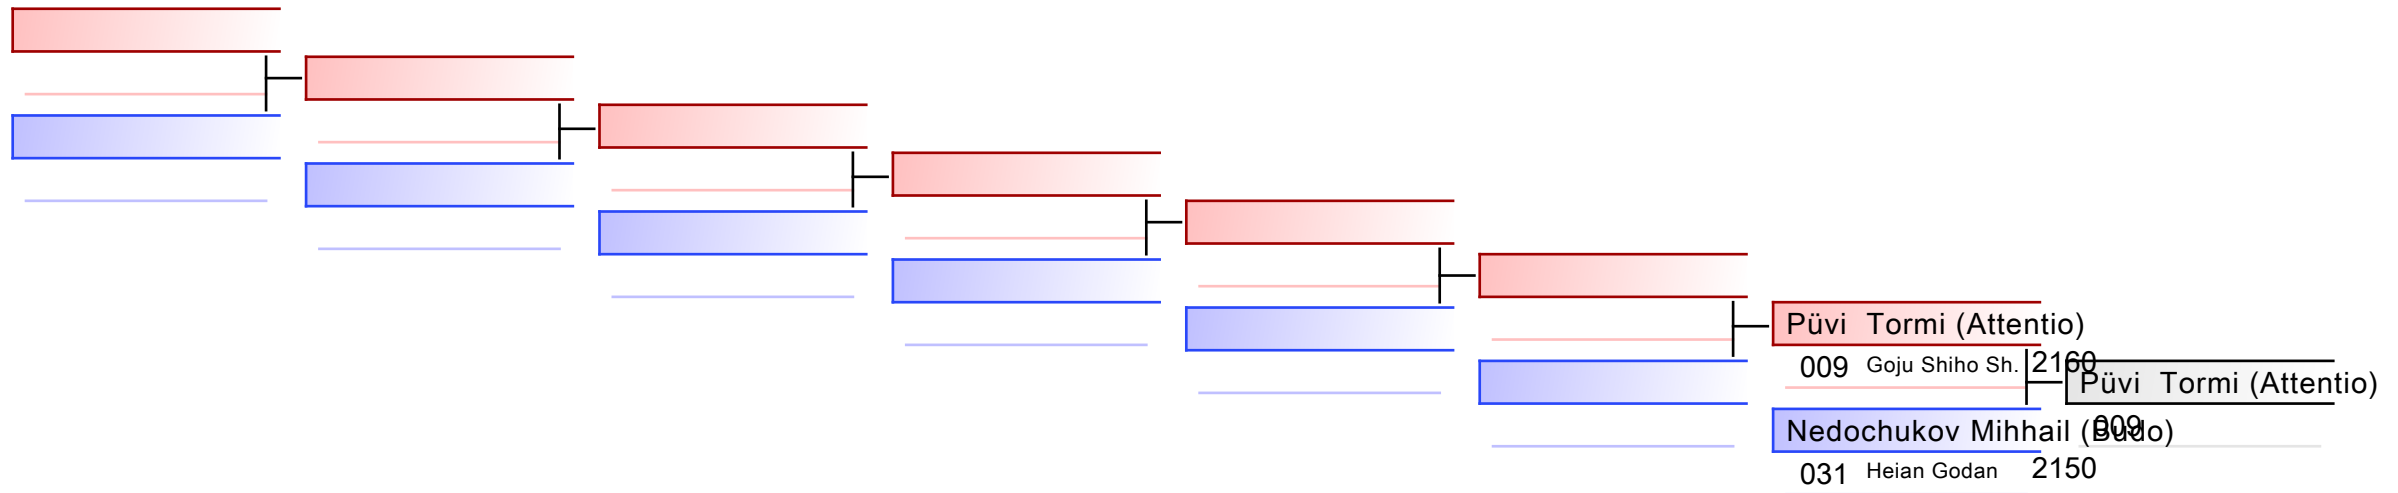

REPECHAGE: (1)

REPECHAGE: (1)

M U18 -68 kg

Eesti MV 2024

2024-03-23

Tatami

3 16:10

Pool