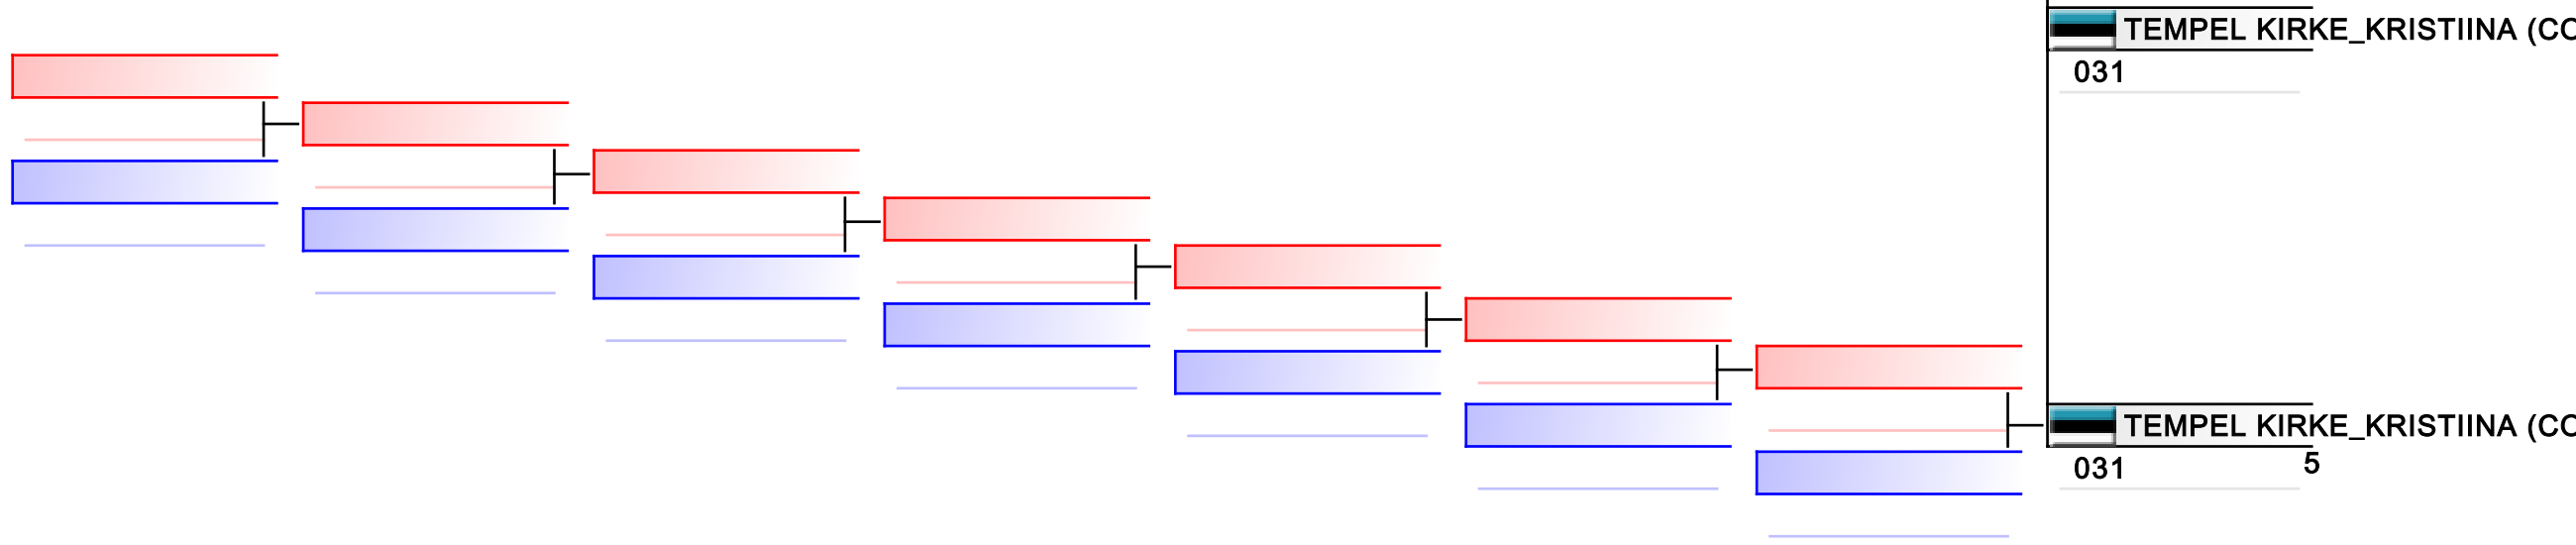

REPECHAGE: (1)