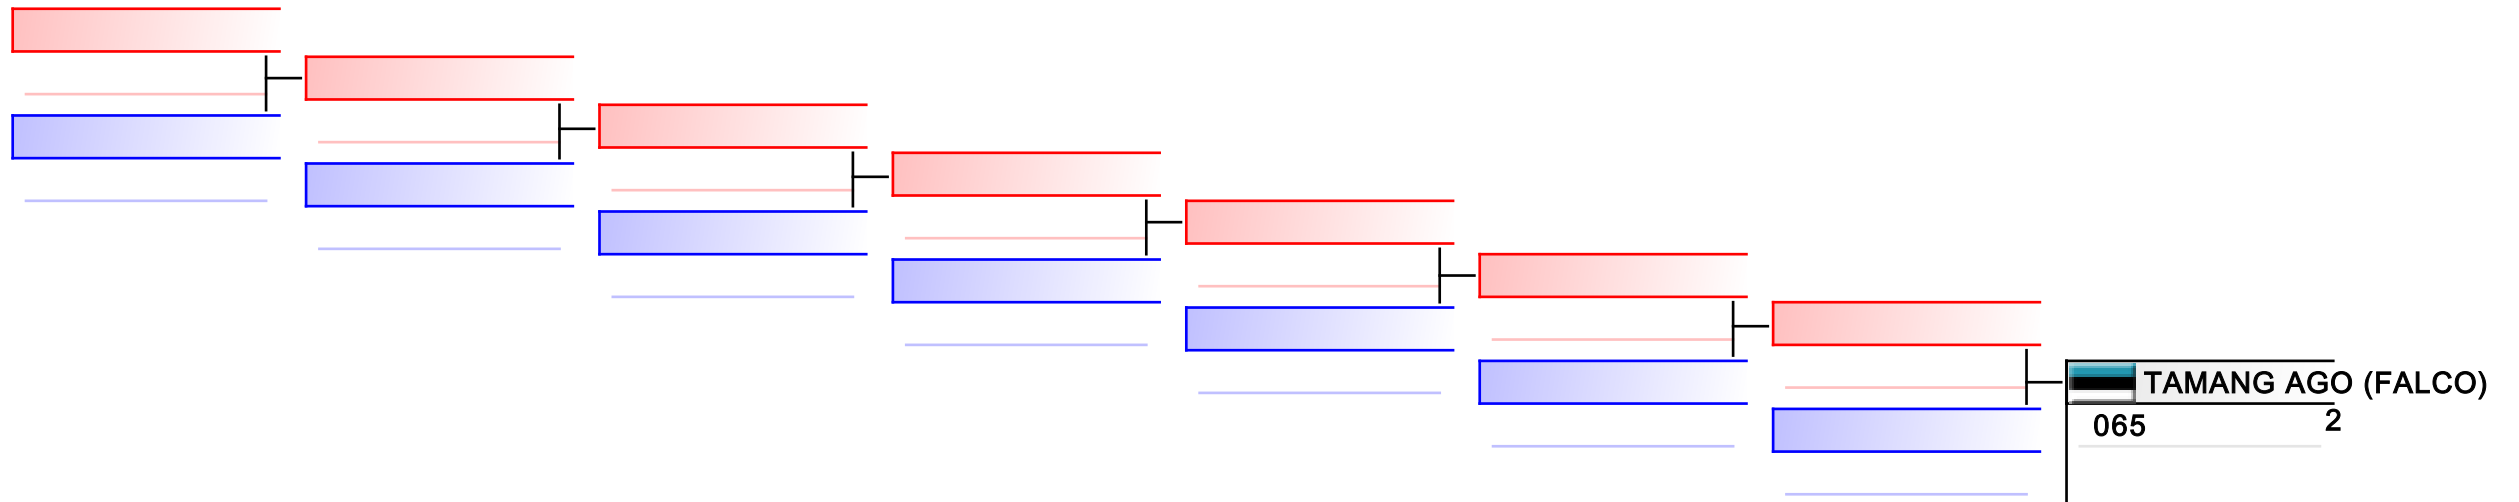

REPECHAGE: (1)

Referees: