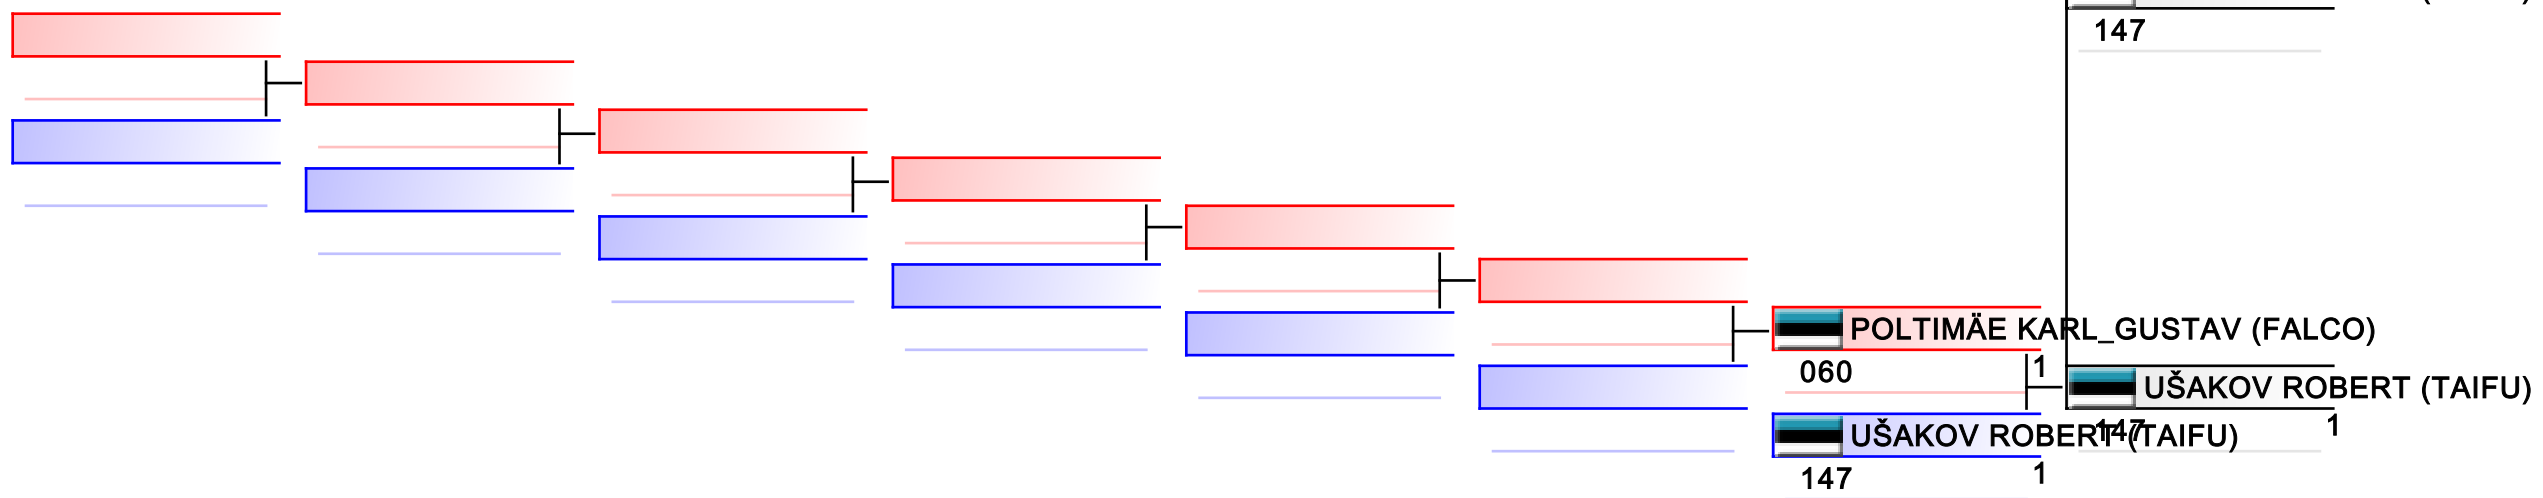

REPECHAGE: (1)