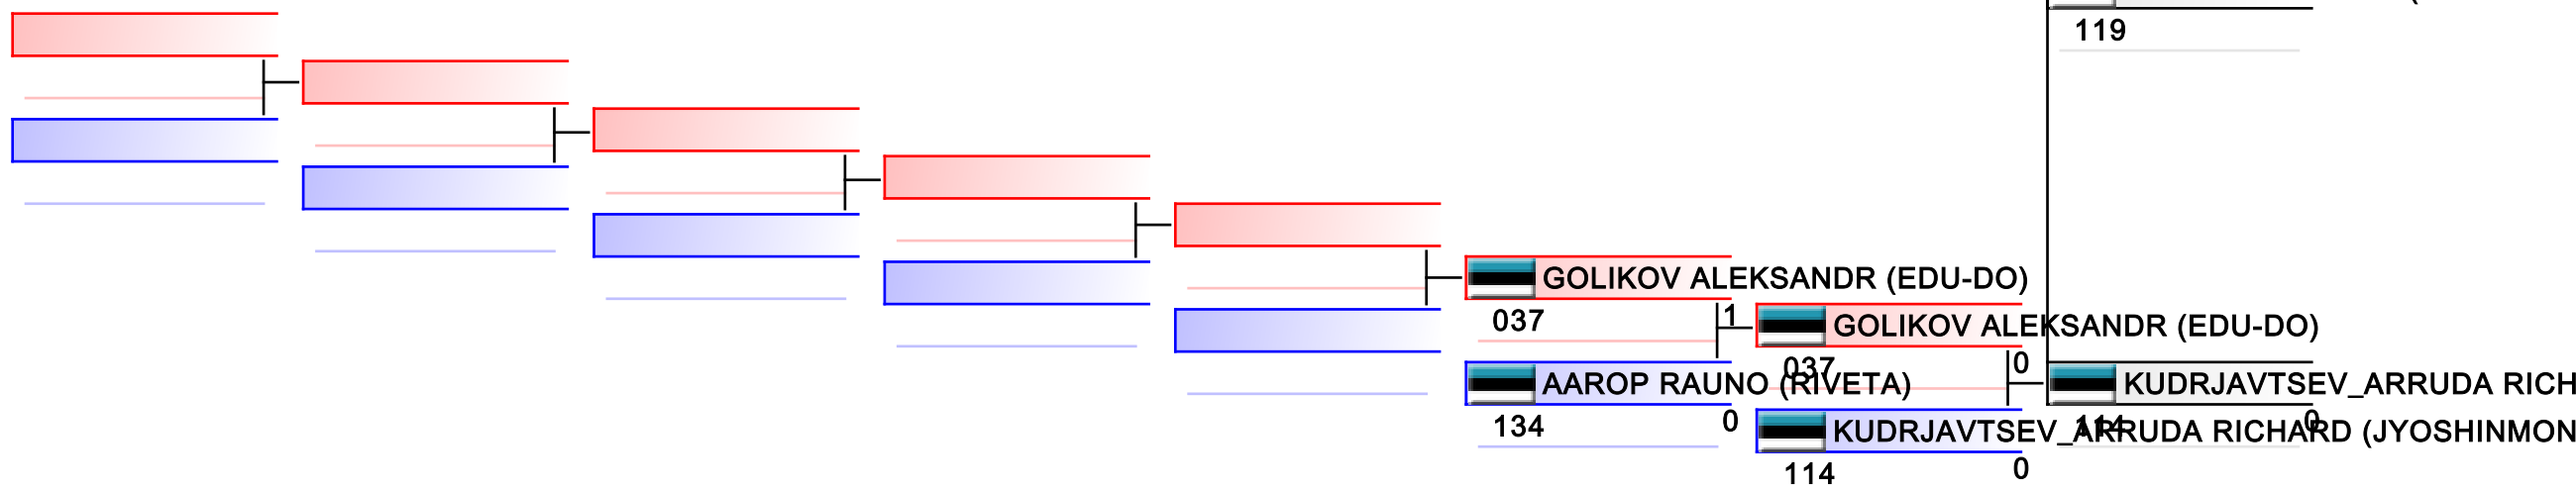

REPECHAGE: (1)