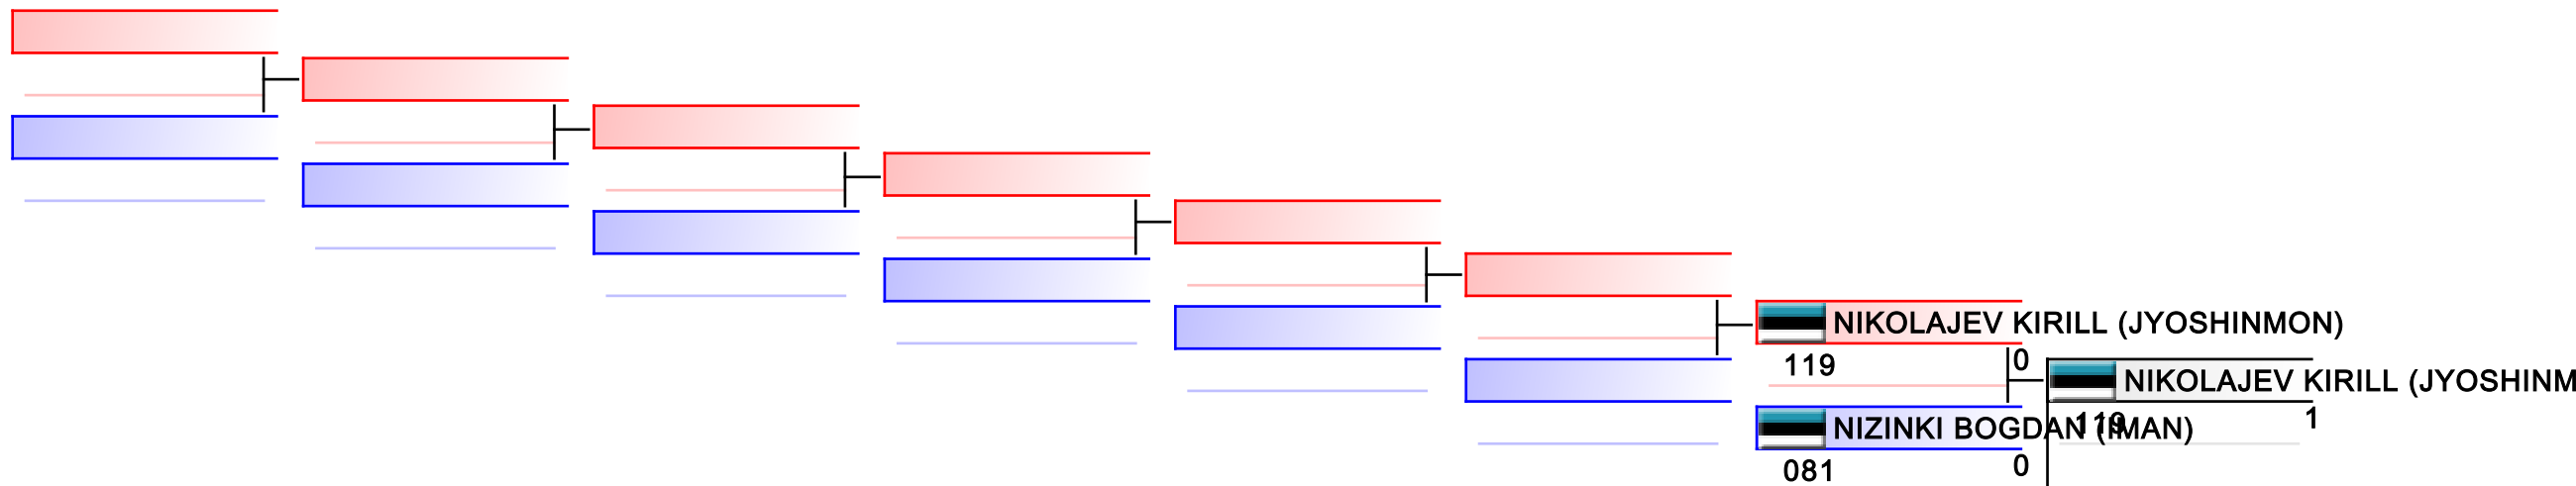

Referees:							
-----------	--	--	--	--	--	--	--

M U10 +30 kg

Corpore cup 2019

Tatami
1 12:25

Pool
1

(c)sportdata GmbH & Co KG 2000-2019(2019-09-28 17:25) -WKF Approved- v 9.8.5 build 1 License: Estonian Karate Federation (expire 2019-11-23)