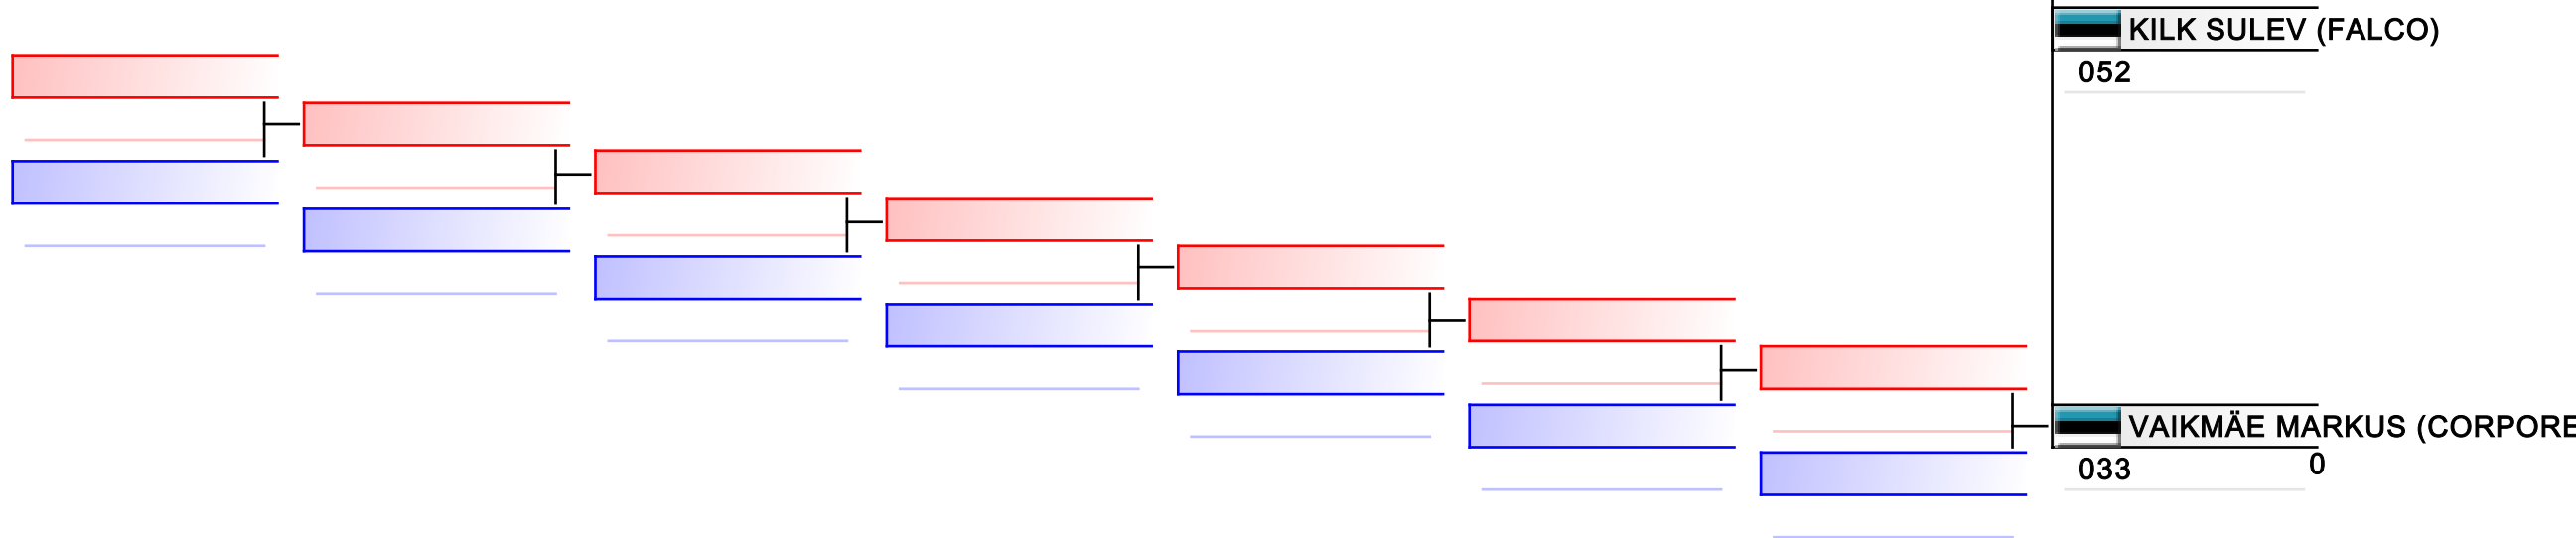

REPECHAGE: (1)