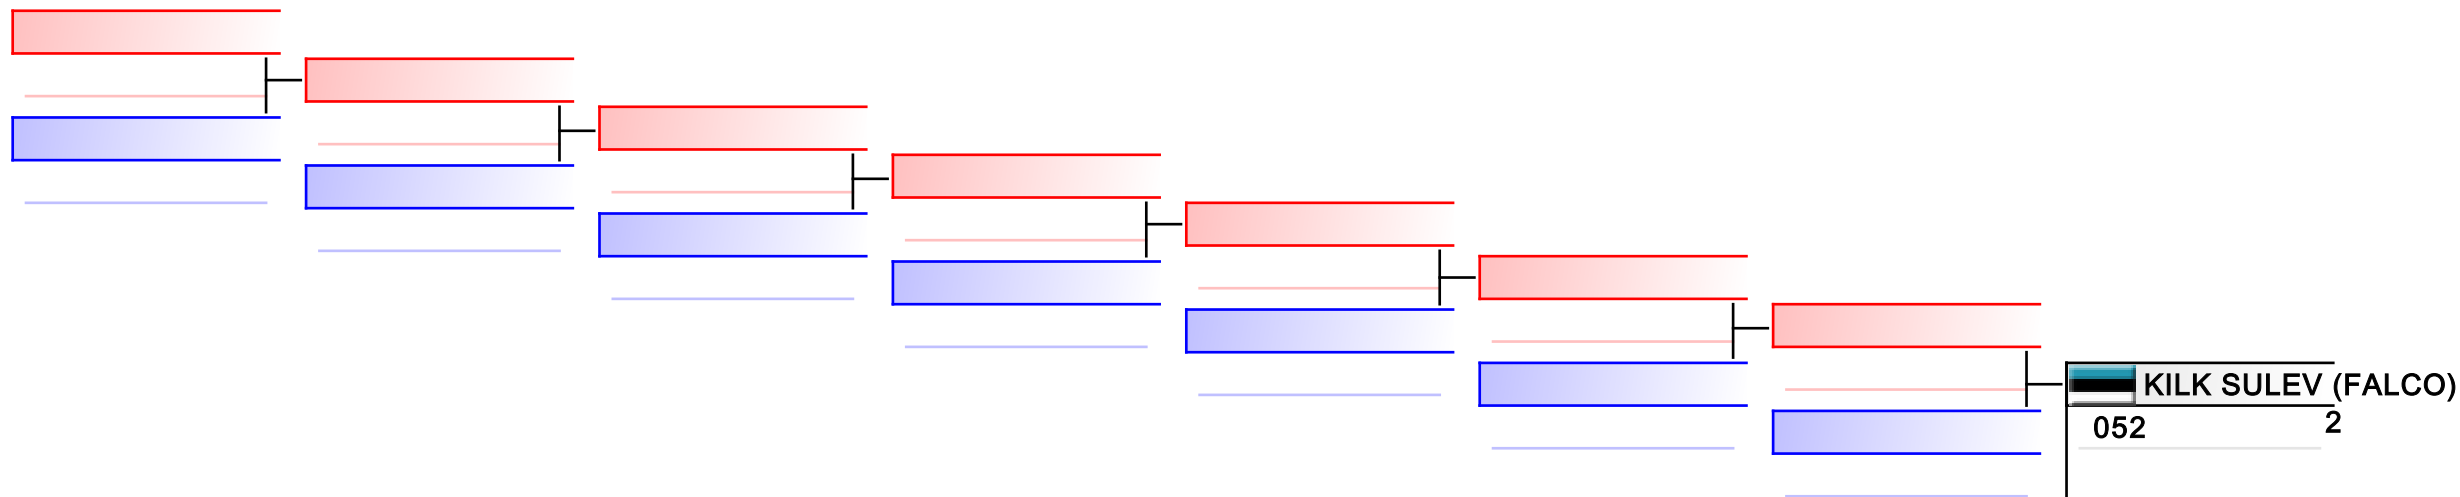

REPECHAGE: (1)

Referees: