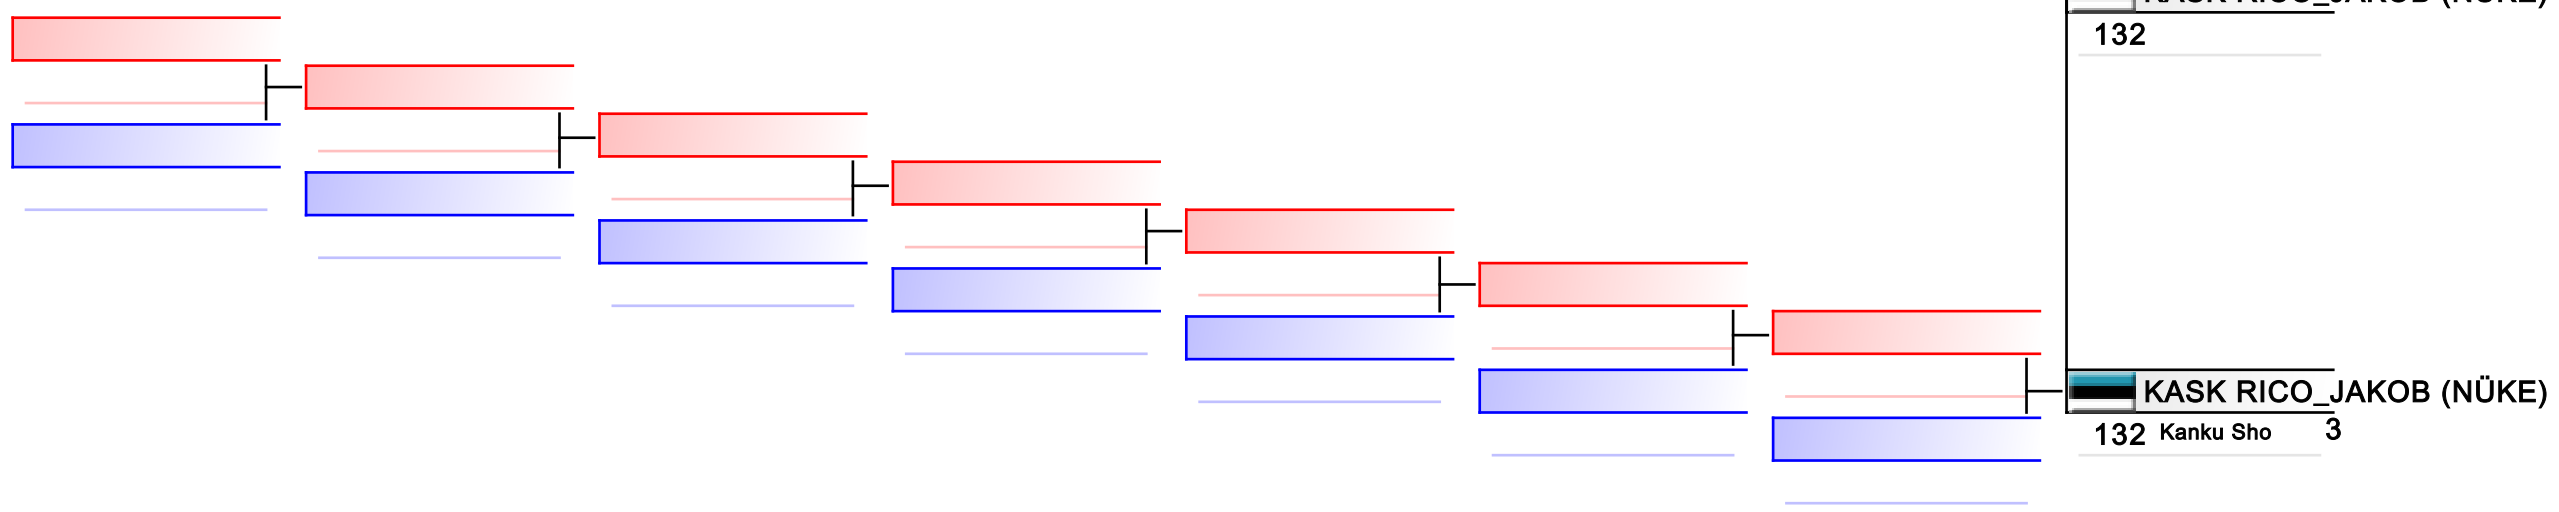

REPECHAGE: (1)