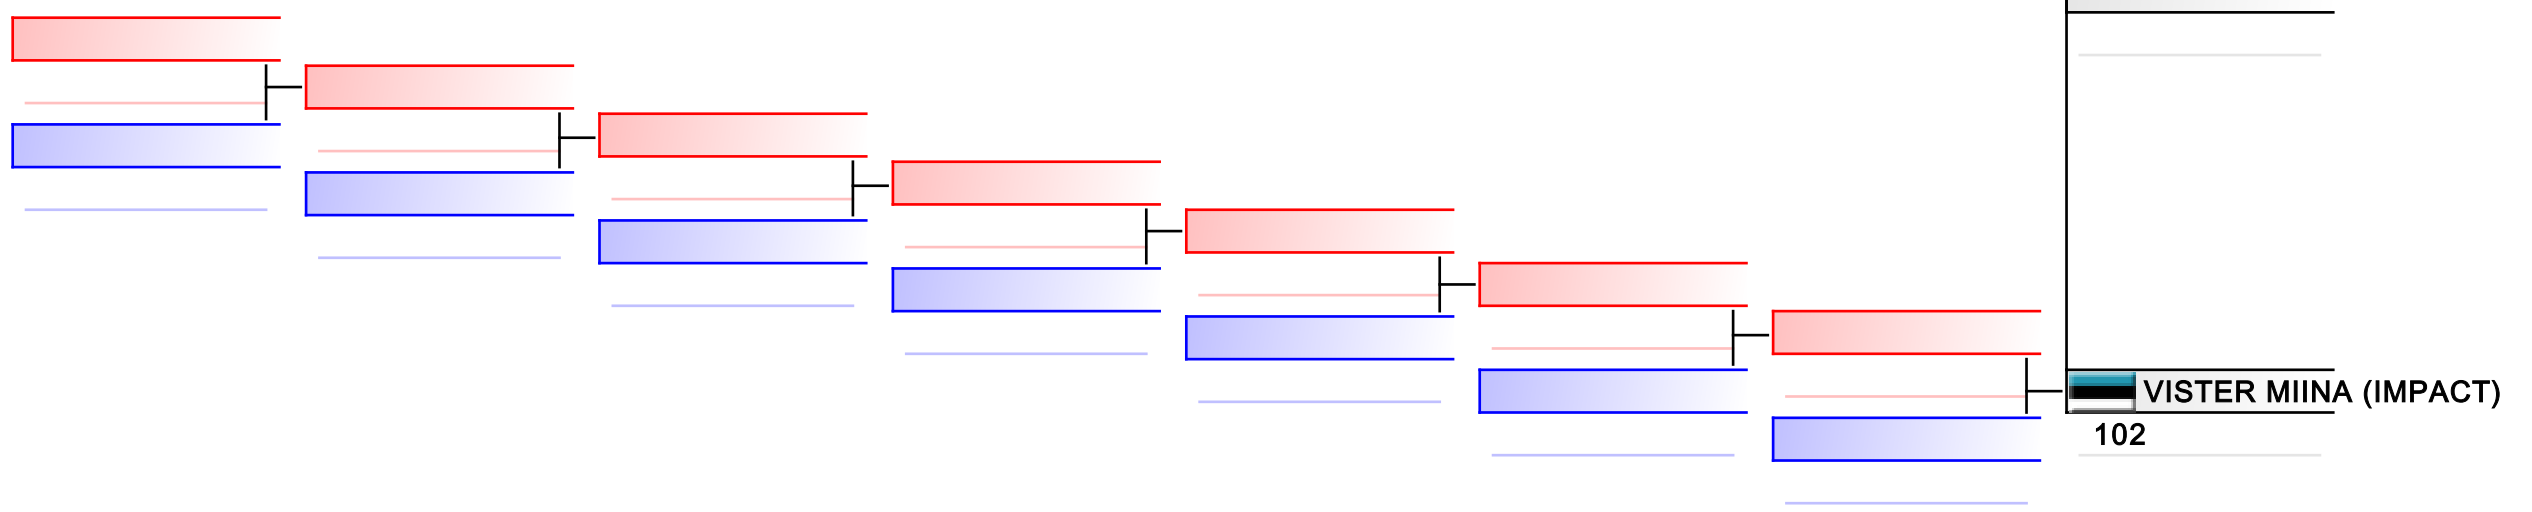

NILSEN_MAJA_ALEXANDRA (E)
009 1

ARVISTE MELISSA (BUDO)
001

ARVISTE MELISSA (BUDO)
001 4

Referees:							
-----------	--	--	--	--	--	--	--

REPECHAGE: (1)

Referees:							
-----------	--	--	--	--	--	--	--

F U14 kata