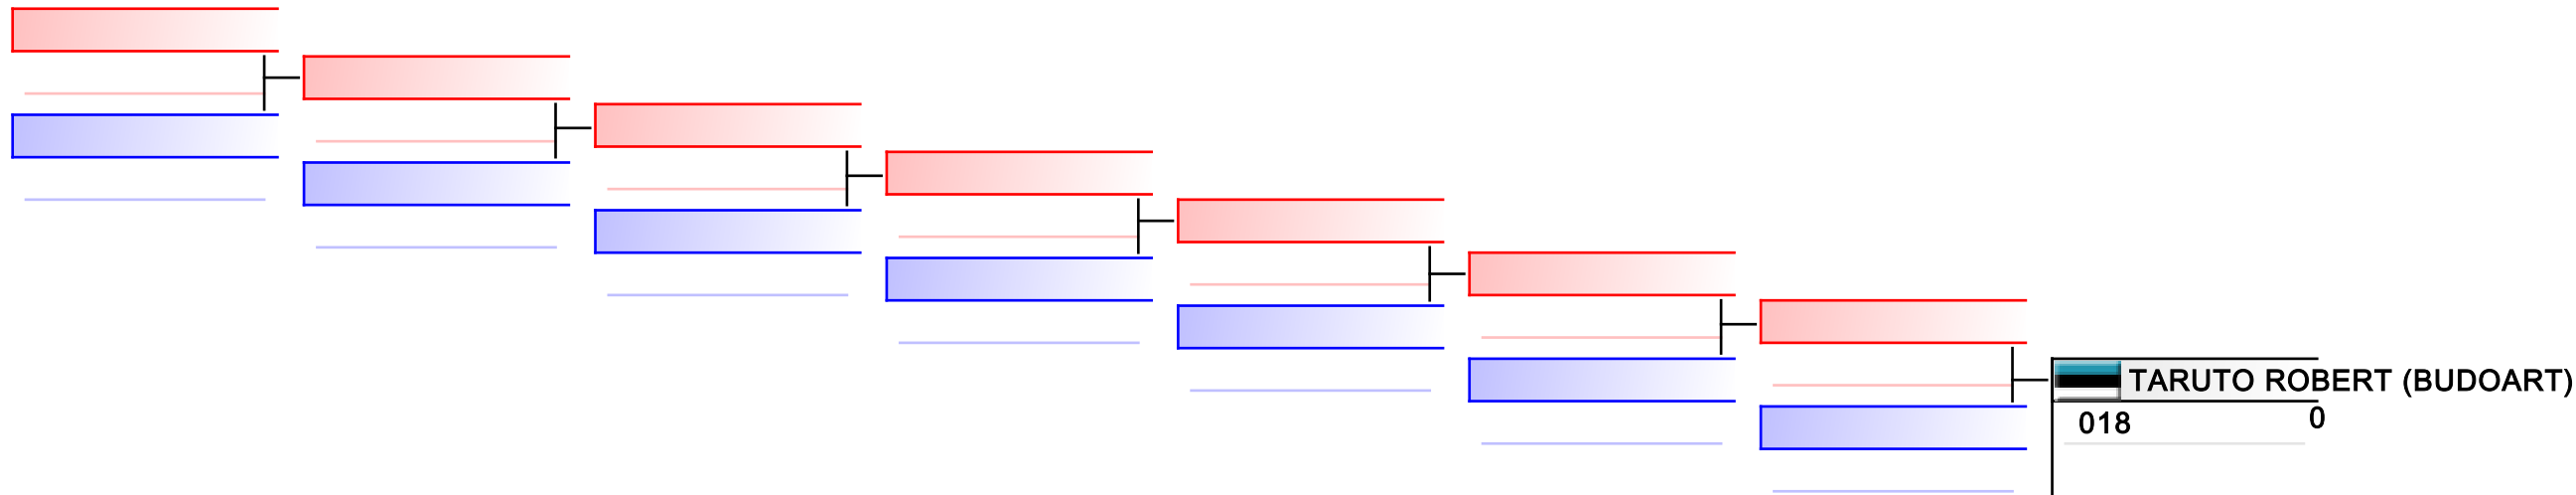

REPECHAGE: (1)

Referees: